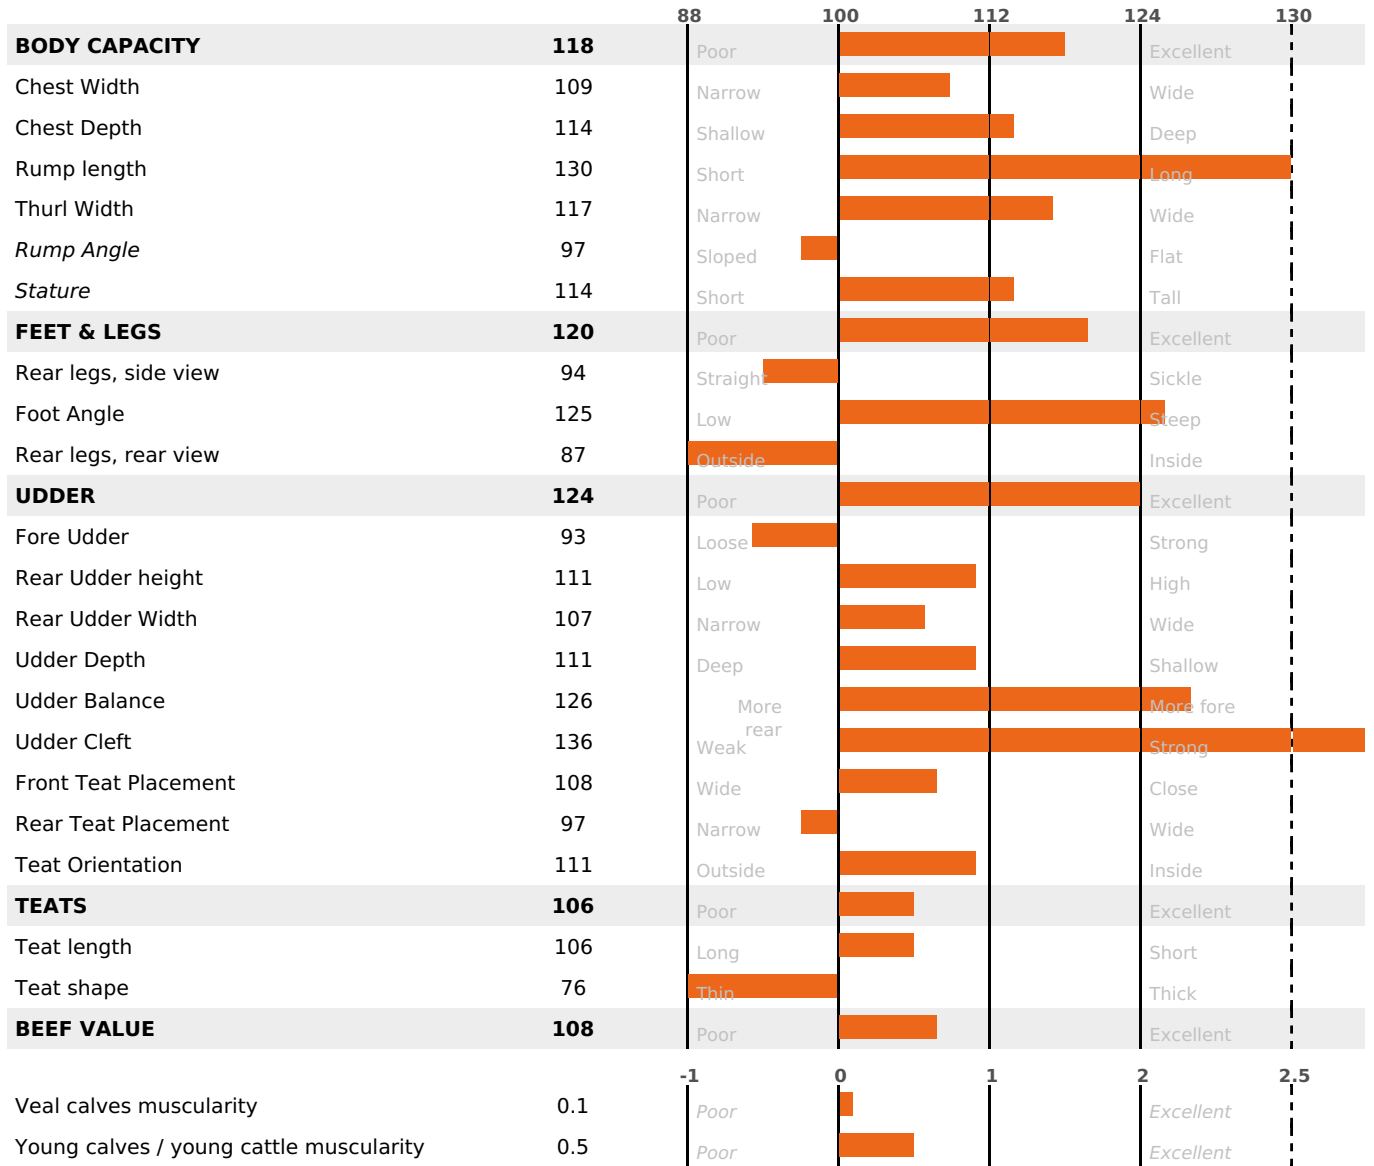

## PRODUCTION

Milk Synthesis **+35**

daughter(s) - Herd(s) - **Rel. 76%**

MILK	PROT. (KG)	FAT (KG)	PROT. (%)	FAT (%)	DIGER	K-CAS	B-CAS
+594	+29	+26	+0.13	0	-0.6	BB	A2A2

## FUNCTIONAL

MILCA : MIF / MTCP : MTF

MTETR : MTRF

CALV. EASE	D. CALV. EASE	CALF VIT	D. CALF VIT.
95	95	95	95

## HEALTH

NEW

daughter(s) - Herd(s) - **Reliability 67**

**FR 3803535547 - N° A0151**  
**BREEDER : GAEC BERNE**  
**DAM : PEPTINE**  
**2-305 8300KG 34,8 37,2**