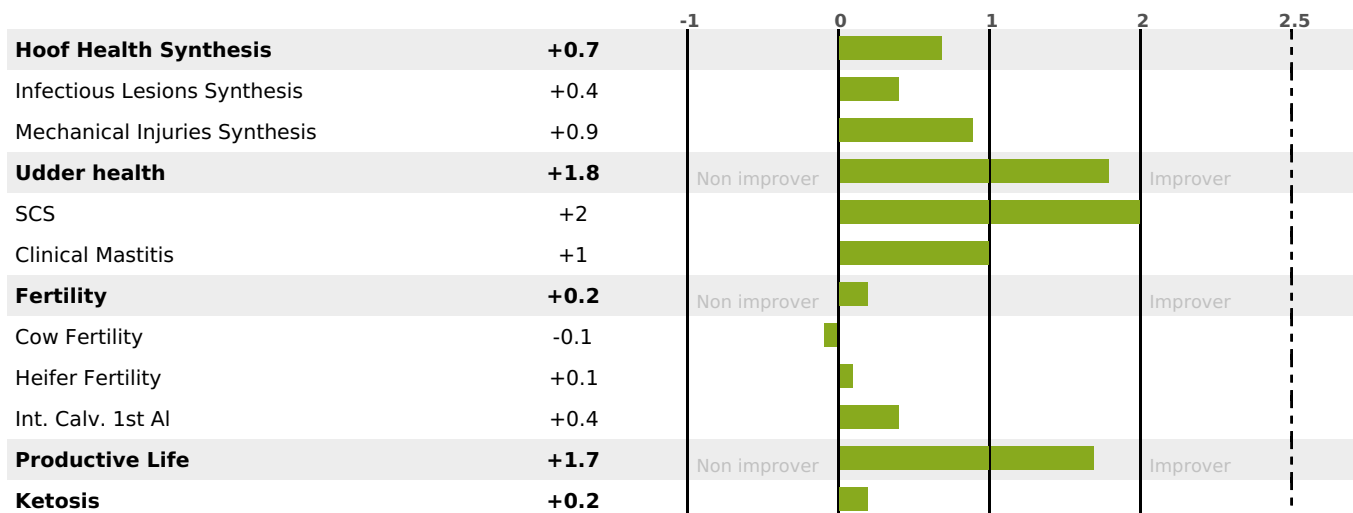

## FUNCTIONAL

MILCA : MIF / MTCP : MTF

MTETR : MTRF

CALV. EASE	D. CALV. EASE	CALF VIT	D. CALF VIT.
95	95	95	95

## HEALTH

NEW

daughter(s) - Herd(s) - **Reliability 67**

**FR 3803535547 - N° A0151**  
**BREEDER : GAEC BERNE**  
**DAM : PEPTINE**  
**2-305 8300KG 34,8 37,2**