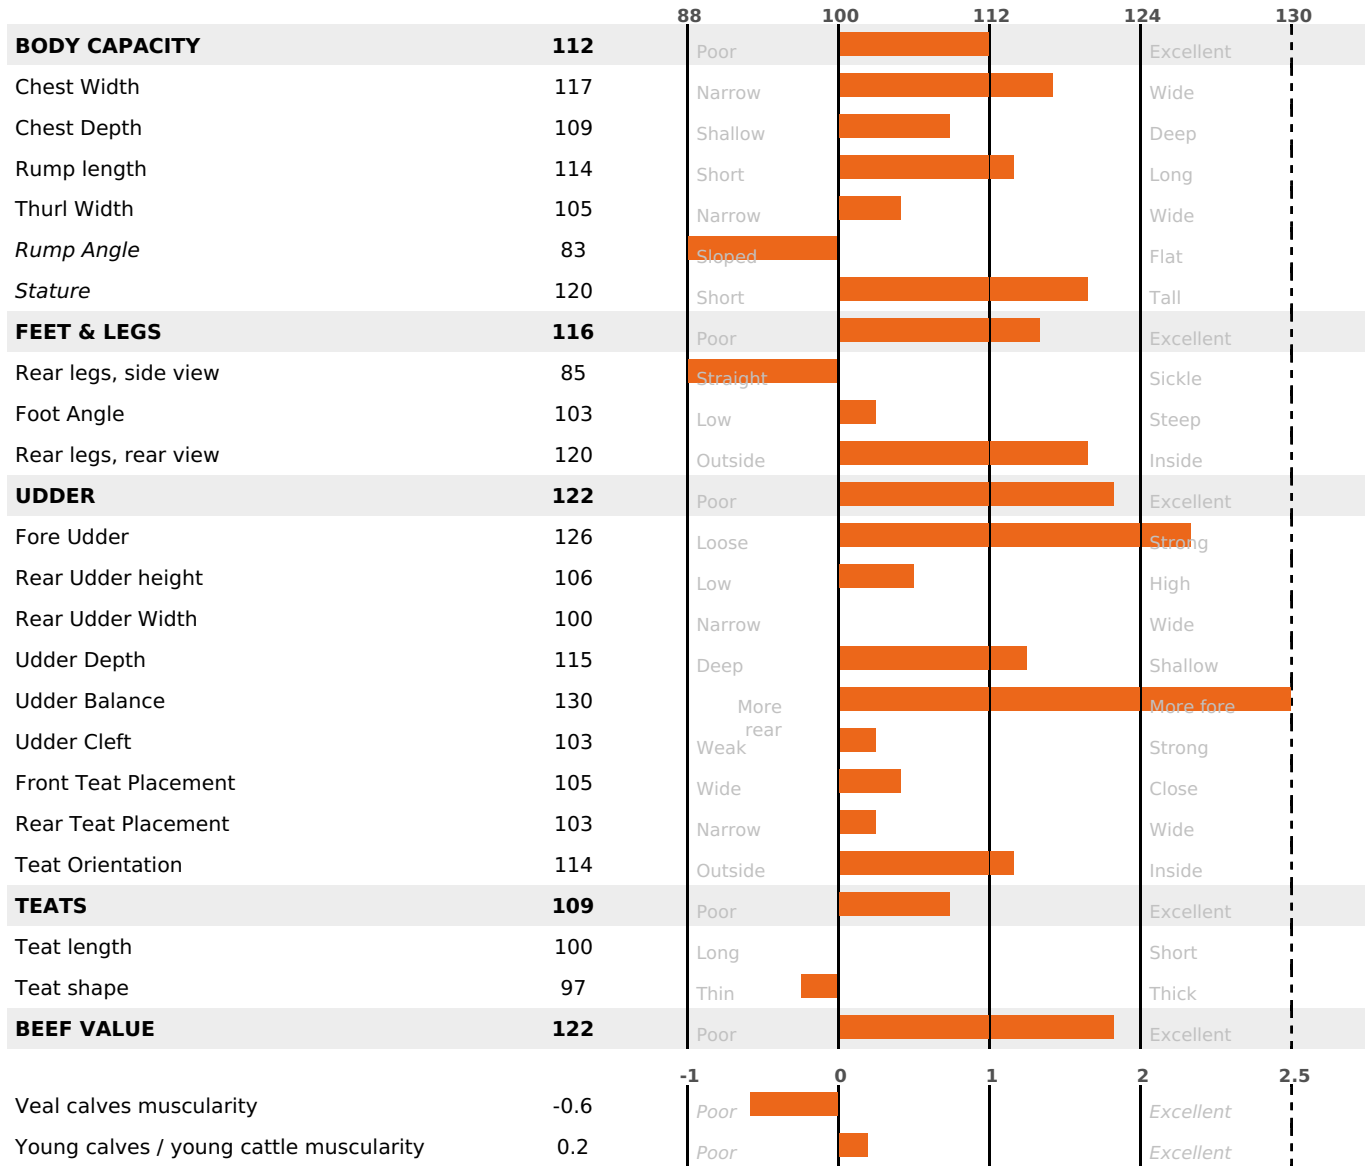

Milk Synthesis **+49**

daughter(s) - Herd(s) - **Rel. 76%**

MILK	PROT. (KG)	FAT (KG)	PROT. (%)	FAT (%)	DIGER	K-CAS	B-CAS
+1355	+43	+41	-0.04	-0.23	0.6	AB	A1A2

FUNCTIONAL

MILCA : MIF / MTCP : MTF

MTETR : MTRF

CALV. EASE	D. CALV. EASE	CALF VIT	D. CALF VIT.
95	95	95	95

HEALTH

NEW

daughter(s) - Herd(s) - **Reliability 66**

FR 1222122888 - N° A0592

BREEDER : GAEC DE LADREYT

DAM : PAILLETTE

1-305 7229KG 38,8 35,3