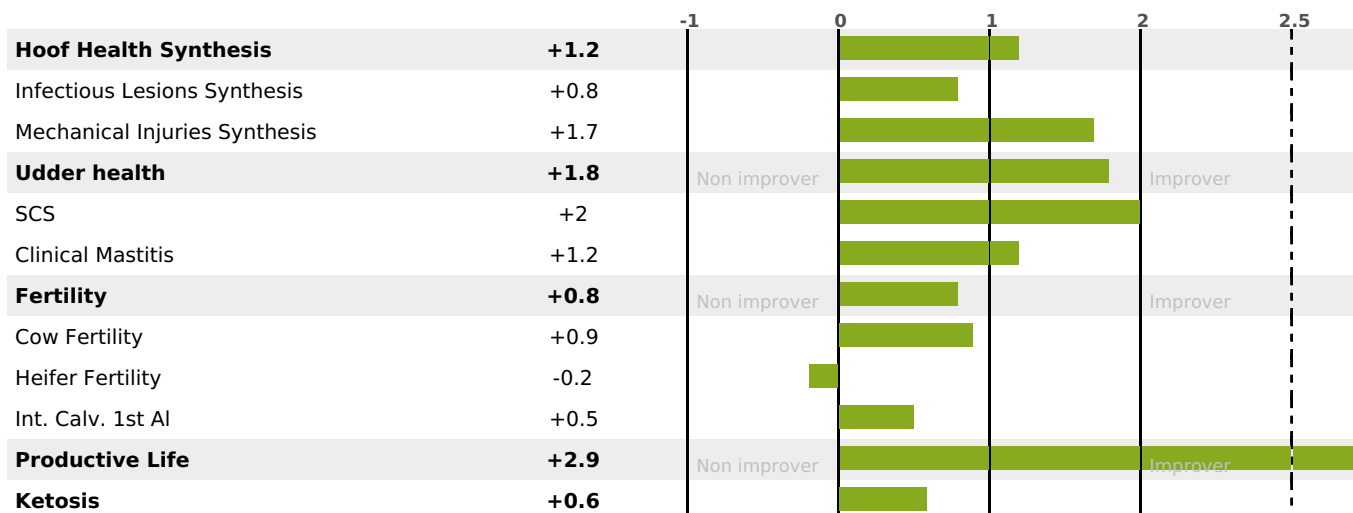

Milk Synthesis **+49**

daughter(s) - Herd(s) - **Rel. 76%**

MILK	PROT. (KG)	FAT (KG)	PROT. (%)	FAT (%)	DIGER	K-CAS	B-CAS
+1355	+43	+41	-0.04	-0.23	0.6	AB	A1A2

FUNCTIONAL

MILCA : MIF / MTCP : MTF

MTETR : MTRF

CALV. EASE	D. CALV. EASE	CALF VIT	D. CALF VIT.
95	95	95	95

HEALTH

NEW

daughter(s) - Herd(s) - **Reliability 66**

FR 1222122888 - N° A0592

BREEDER : GAEC DE LADREYT

DAM : PAILLETTE

1-305 7229KG 38,8 35,3