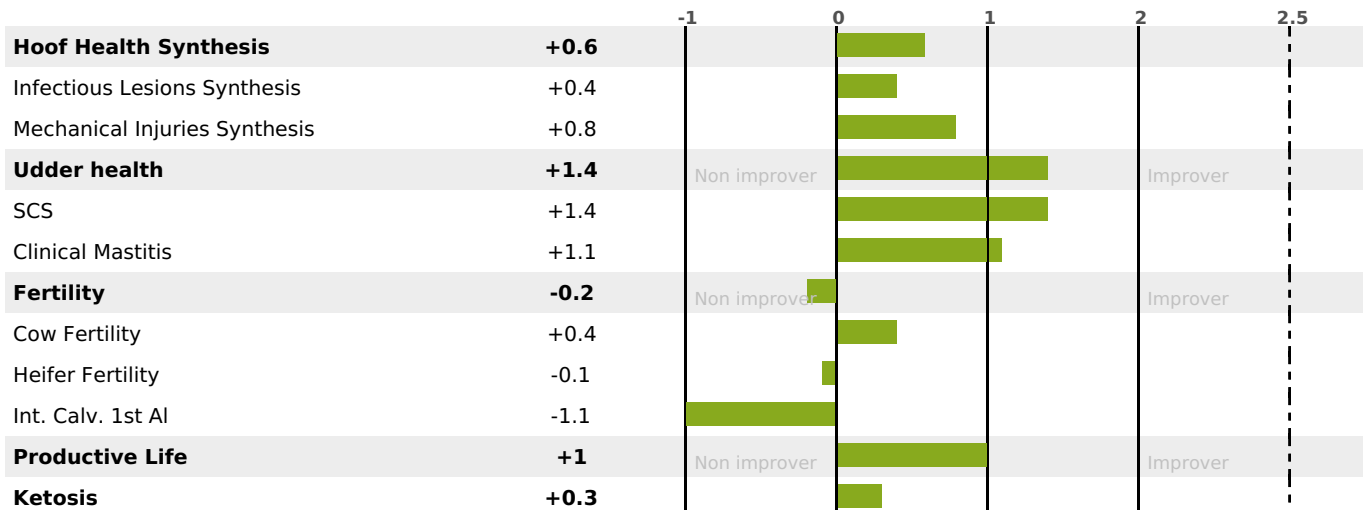

PRODUCTION

Milk Synthesis **+48**

daughter(s) - Herd(s) - **Rel. 76%**

MILK	PROT. (KG)	FAT (KG)	PROT. (%)	FAT (%)	DIGER	K-CAS	B-CAS
+937	+36	+57	+0.06	+0.28	-0.7	AB	A1A2

FUNCTIONAL

MILCA : MIF / MTCP : MTF
MTETR : MTRC

CALV. EASE	D. CALV. EASE	CALF VIT	D. CALF VIT.
95	95	95	95

HEALTH

NEW

daughter(s) - Herd(s) - **Reliability 67**

FR 8844475618 - N° 98838
 BREEDER : GAEC BOURCELOT
 DAM : PHILIPINE
 2-305 12281KG 41,5 35,2