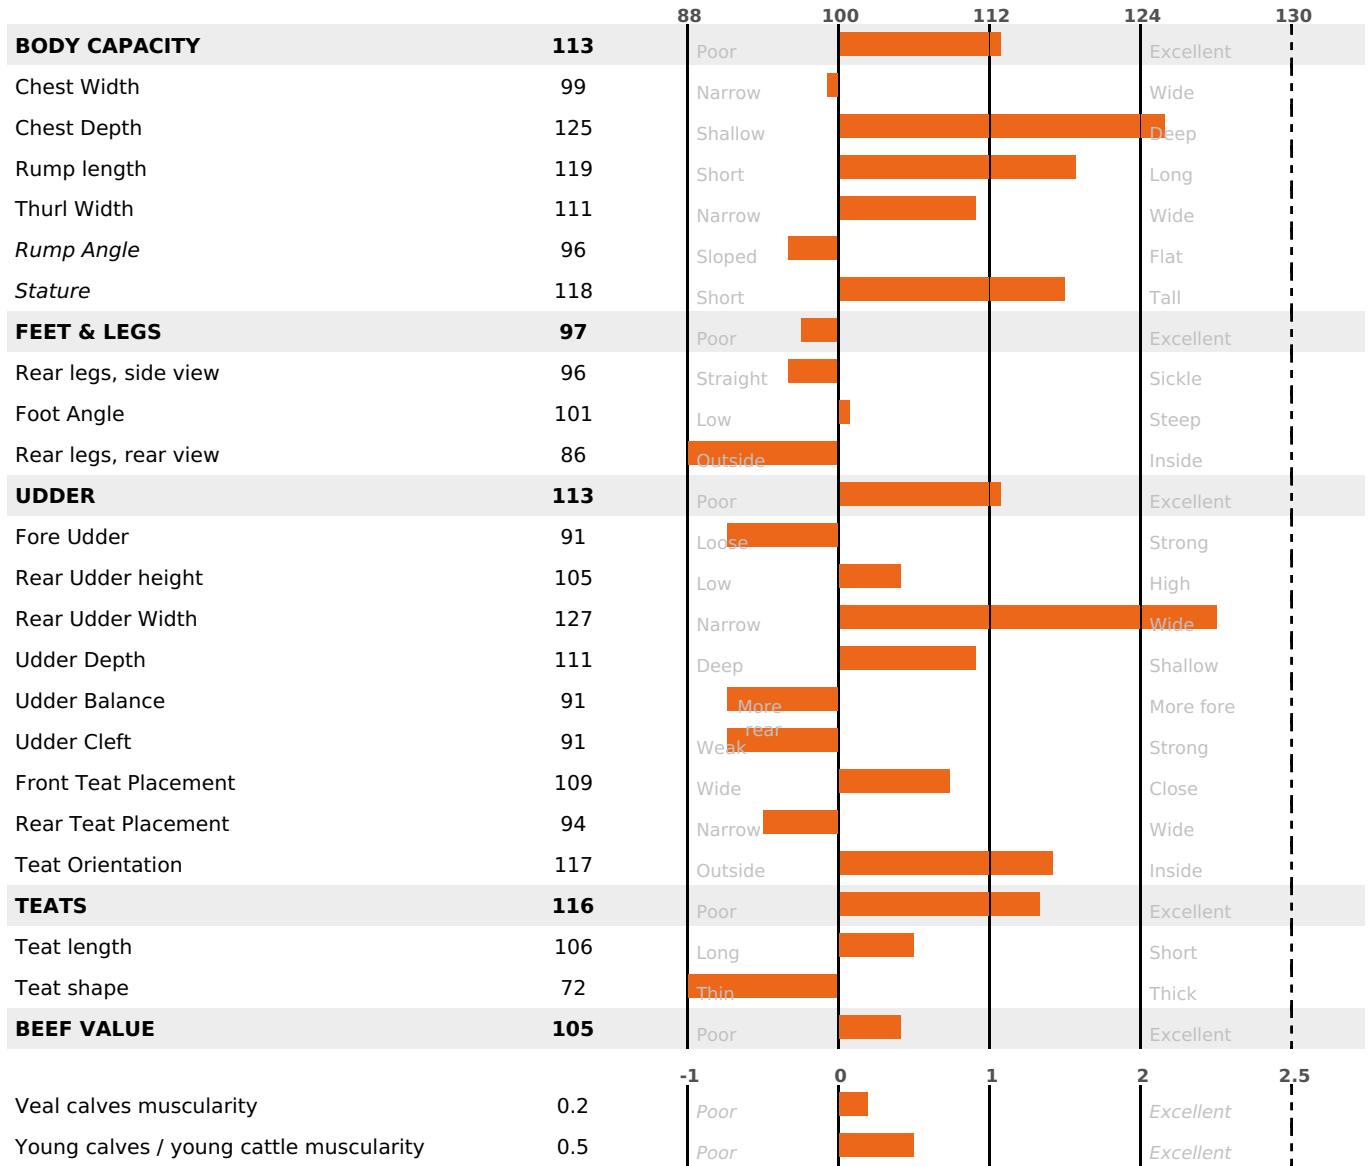

PRODUCTION

Milk Synthesis **+48**

daughter(s) - Herd(s) - **Rel. 76%**

MILK	PROT. (KG)	FAT (KG)	PROT. (%)	FAT (%)	DIGER	K-CAS	B-CAS
+937	+36	+57	+0.06	+0.28	-0.7	AB	A1A2

FUNCTIONAL

MILCA : MIF / MTCP : MTF
MTETR : MTRC

CALV. EASE	D. CALV. EASE	CALF VIT	D. CALF VIT.
95	95	95	95

HEALTH

NEW

daughter(s) - Herd(s) - **Reliability 67**

FR 8844475618 - N° 98838
 BREEDER : GAEC BOURCELOT
 DAM : PHILIPINE
 2-305 12281KG 41,5 35,2