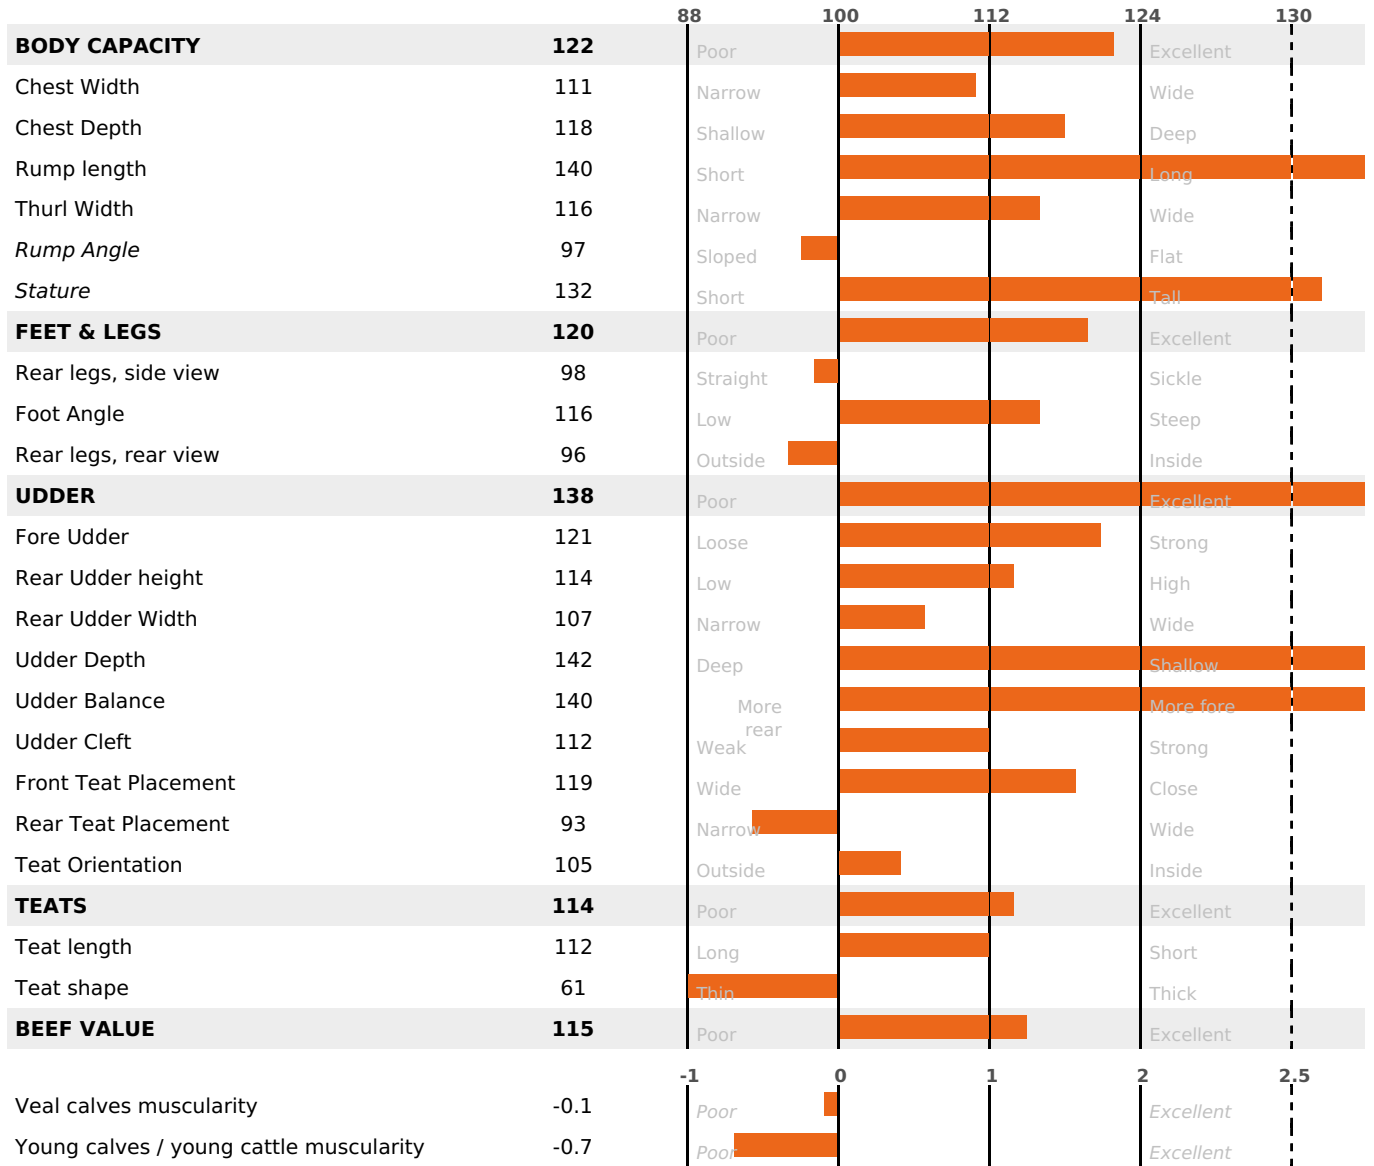

## PRODUCTION

Milk Synthesis **+12**

daughter(s) - Herd(s) - **Rel. 76%**

MILK	PROT. (KG)	FAT (KG)	PROT. (%)	FAT (%)	DIGER	K-CAS	B-CAS
-55	+6	+18	+0.11	+0.28	-0.2	AA	A1A1

## FUNCTIONAL

MILCA : MIF / MTCP : MTC  
MTETR : MTRC

CALV. EASE	D. CALV. EASE	CALF VIT	D. CALF VIT.
71	95	95	92

## HEALTH

daughter(s) - Herd(s) - **Reliability 66**

FR 3924771442 - N° A0588  
 BREEDER : GAEC DE LA PASSION  
 DAM : ONILLE  
 2-293 8291KG 37,3 34,4