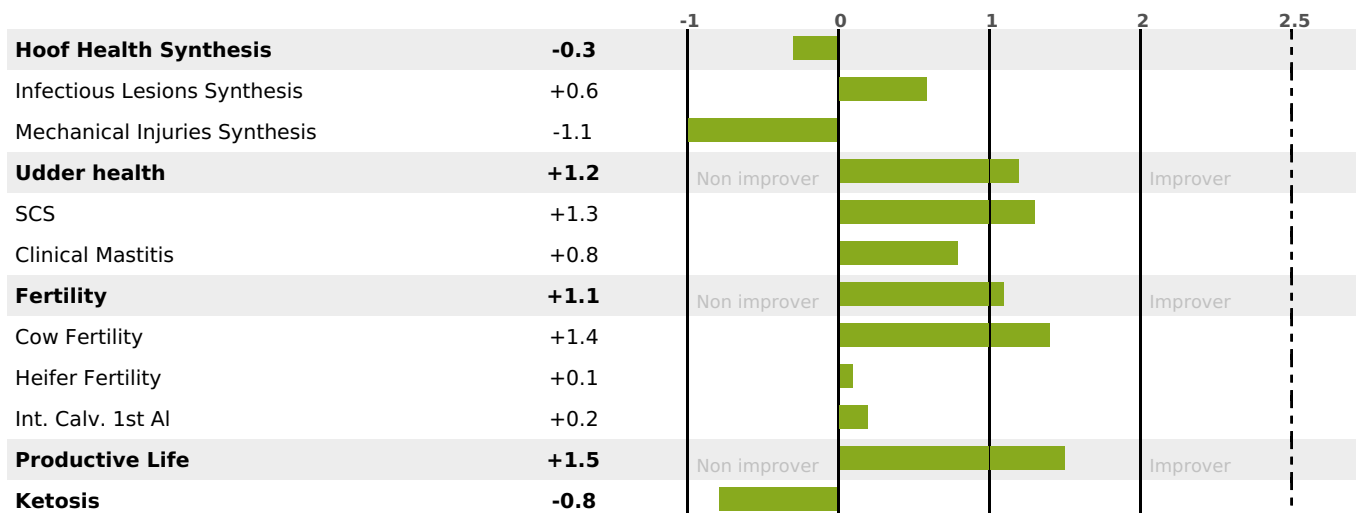

Milk Synthesis **+56**

daughter(s) - Herd(s) - **Rel. 71%**

MILK	PROT. (KG)	FAT (KG)	PROT. (%)	FAT (%)	DIGER	K-CAS	B-CAS
+1021	+48	+40	+0.18	-0.04	0	BB	A2A2

FUNCTIONAL

MILCA : MIF / MTCP : MTF

MTETR : MTRF

CALV. EASE	D. CALV. EASE	CALF VIT	D. CALF VIT.
95	95	95	95

HEALTH

NEW

daughter(s) - Herd(s) - **Reliability 60**

FR 4321843568 - N° A1257
 BREEDER : M VOUILLOT YOANN
 DAM : ROSINE
 1-305 6528KG 36,4 37,6