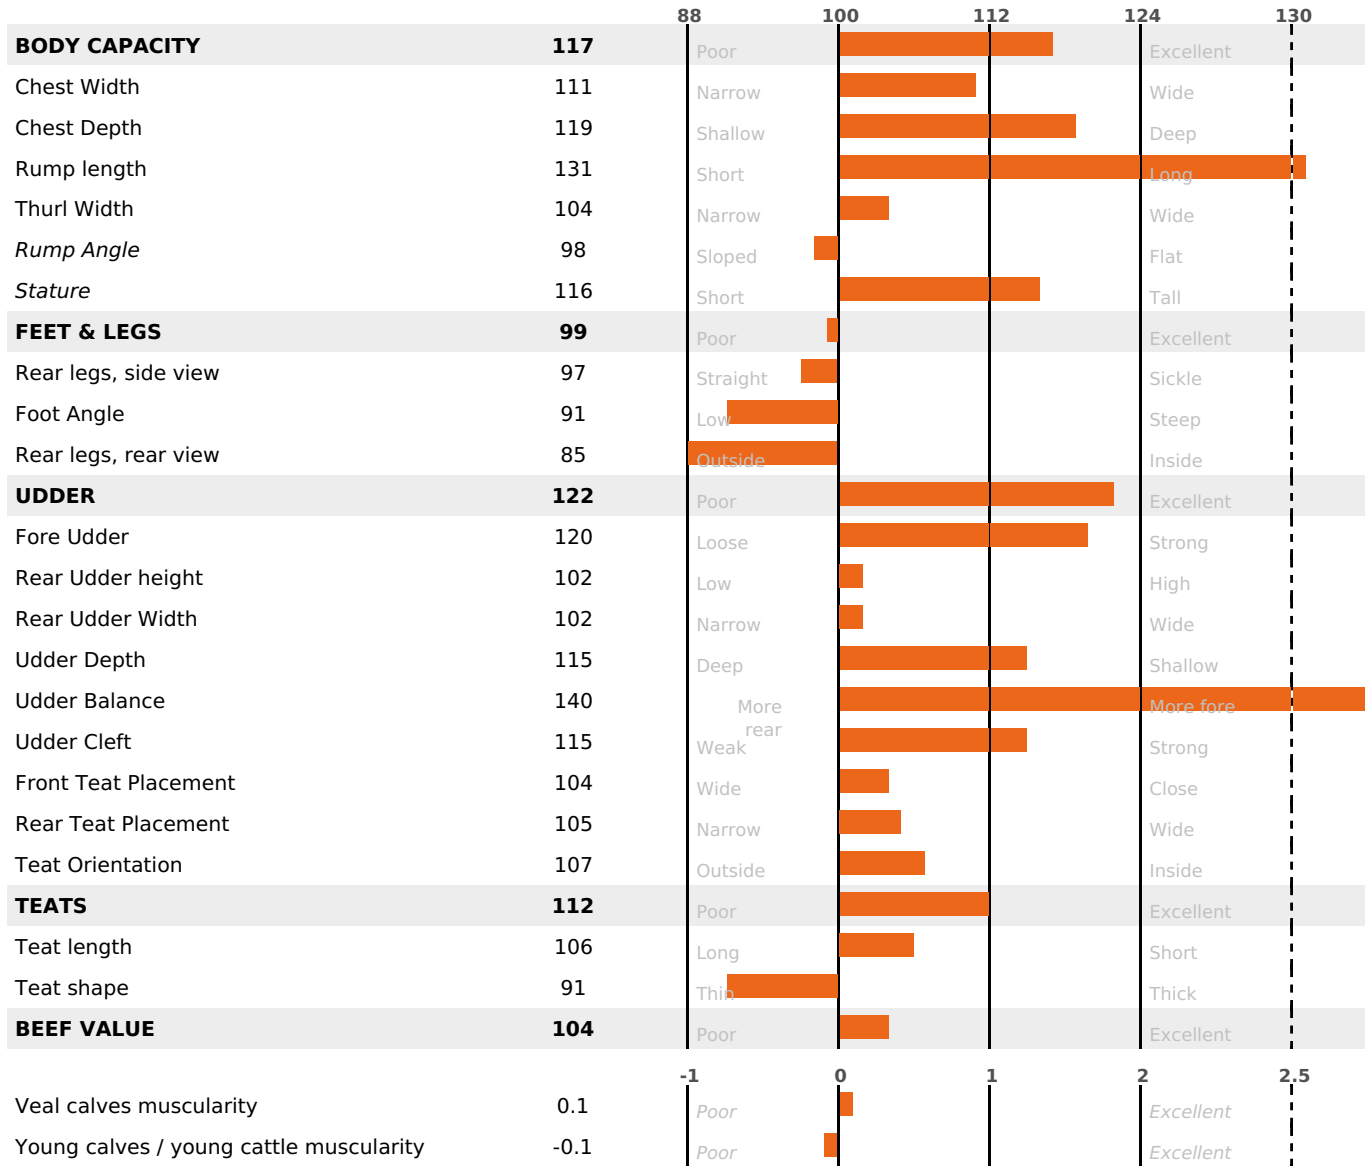

Milk Synthesis **+56**

daughter(s) - Herd(s) - **Rel. 71%**

MILK	PROT. (KG)	FAT (KG)	PROT. (%)	FAT (%)	DIGER	K-CAS	B-CAS
+1021	+48	+40	+0.18	-0.04	0	BB	A2A2

FUNCTIONAL

MILCA : MIF / MTCP : MTF

MTETR : MTRF

CALV. EASE	D. CALV. EASE	CALF VIT	D. CALF VIT.
95	95	95	95

HEALTH

NEW

daughter(s) - Herd(s) - **Reliability 60**

FR 4321843568 - N° A1257
 BREEDER : M VOUILLOT YOANN
 DAM : ROSINE
 1-305 6528KG 36,4 37,6