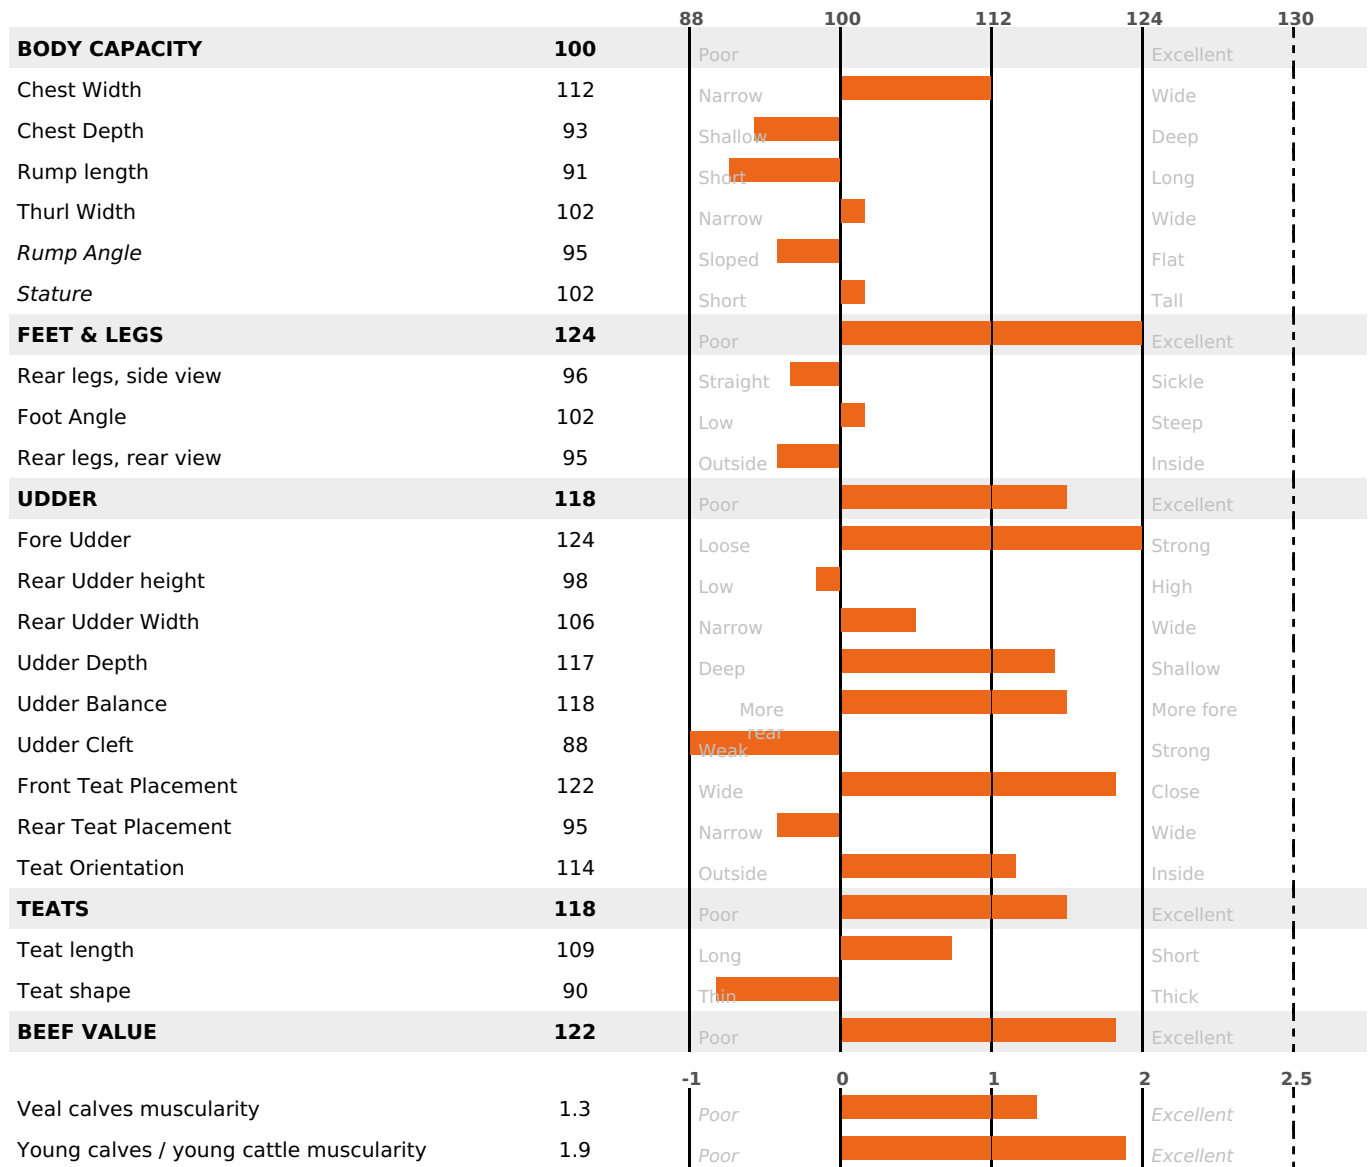

GRAZING

PRODUCTION

Milk Synthesis **+36**

daughter(s) - Herd(s) - **Rel. 71%**

MILK	PROT. (KG)	FAT (KG)	PROT. (%)	FAT (%)	DIGER	K-CAS	B-CAS
+685	+29	+31	+0.13	+0.08	0	BB	A2A2

FUNCTIONAL

MILCA : MIF / MTCP : MTF
MTETR : MTRF

CALV. EASE	D. CALV. EASE	CALF VIT	D. CALF VIT.
95	95	95	95

HEALTH

NEW

daughter(s) - Herd(s) - **Reliability 60**

FR 3803612406 - N° A1801
 BREEDER : GAEC DES SOURCES
 DAM : NEBULEUSE
 2-305 12420KG 37,6 34,9