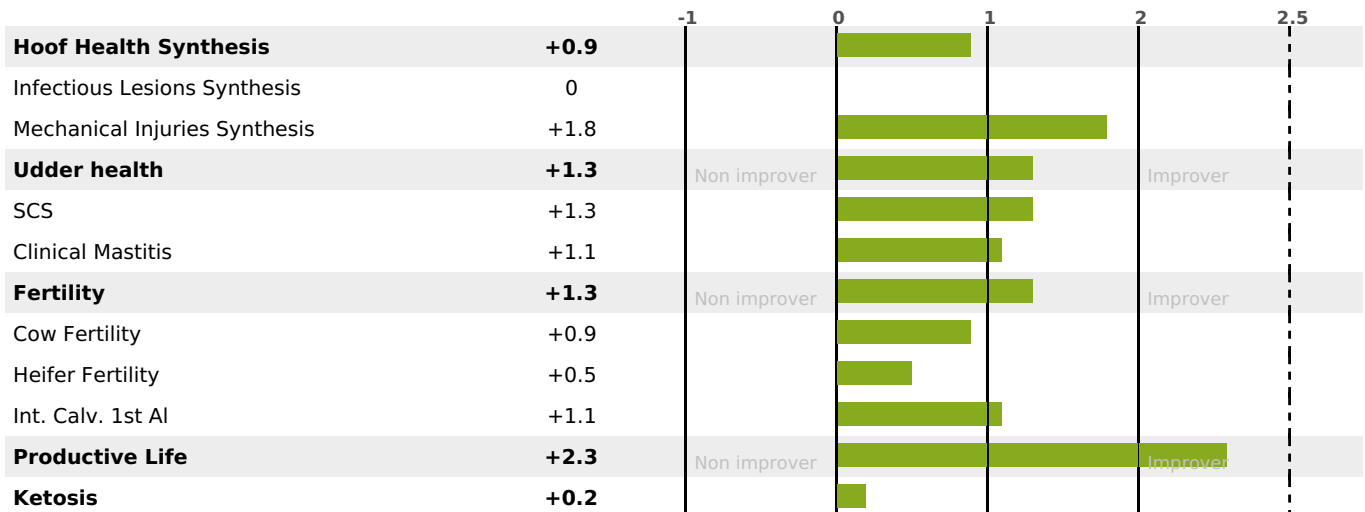

GRAZING

PRODUCTION

Milk Synthesis **+36**

daughter(s) - Herd(s) - **Rel. 71%**

MILK	PROT. (KG)	FAT (KG)	PROT. (%)	FAT (%)	DIGER	K-CAS	B-CAS
+685	+29	+31	+0.13	+0.08	0	BB	A2A2

FUNCTIONAL

MILCA : MIF / MTCP : MTF
MTETR : MTRF

CALV. EASE	D. CALV. EASE	CALF VIT	D. CALF VIT.
95	95	95	95

HEALTH

NEW

daughter(s) - Herd(s) - **Reliability 60**

FR 3803612406 - N° A1801
 BREEDER : GAEC DES SOURCES
 DAM : NEBULEUSE
 2-305 12420KG 37,6 34,9