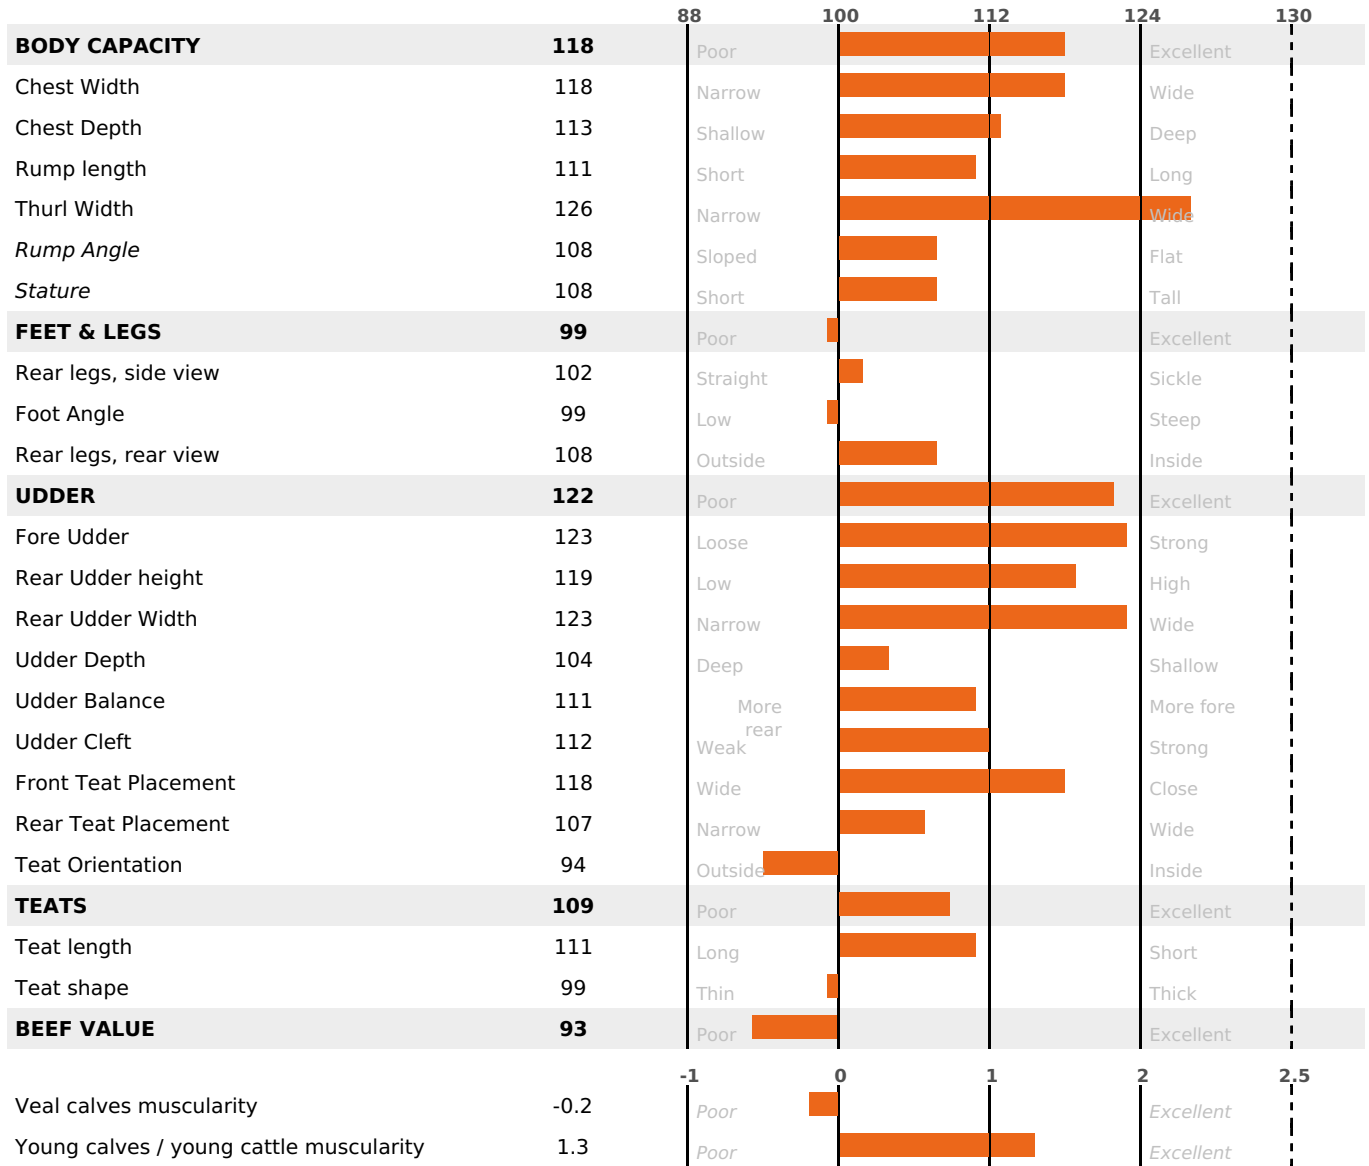

## PRODUCTION

Milk Synthesis **+60**

daughter(s) - Herd(s) - **Rel. 71%**

MILK	PROT. (KG)	FAT (KG)	PROT. (%)	FAT (%)	DIGER	K-CAS	B-CAS
+1525	+46	+75	-0.05	+0.21	-0.6	BB	A2A2

## FUNCTIONAL

MILCA : MIF / MTCP : MTF  
MTETR : MTRC

CALV. EASE	D. CALV. EASE	CALF VIT	D. CALF VIT.
86	80	95	94

## HEALTH

NEW

daughter(s) - Herd(s) - **Reliability 56**

FR 432220242 - N° A1433  
 BREEDER : GAEC ELEVAGE NEGRON  
 DAM : ROSETTE  
 1-305 7624KG 42,1 35,8