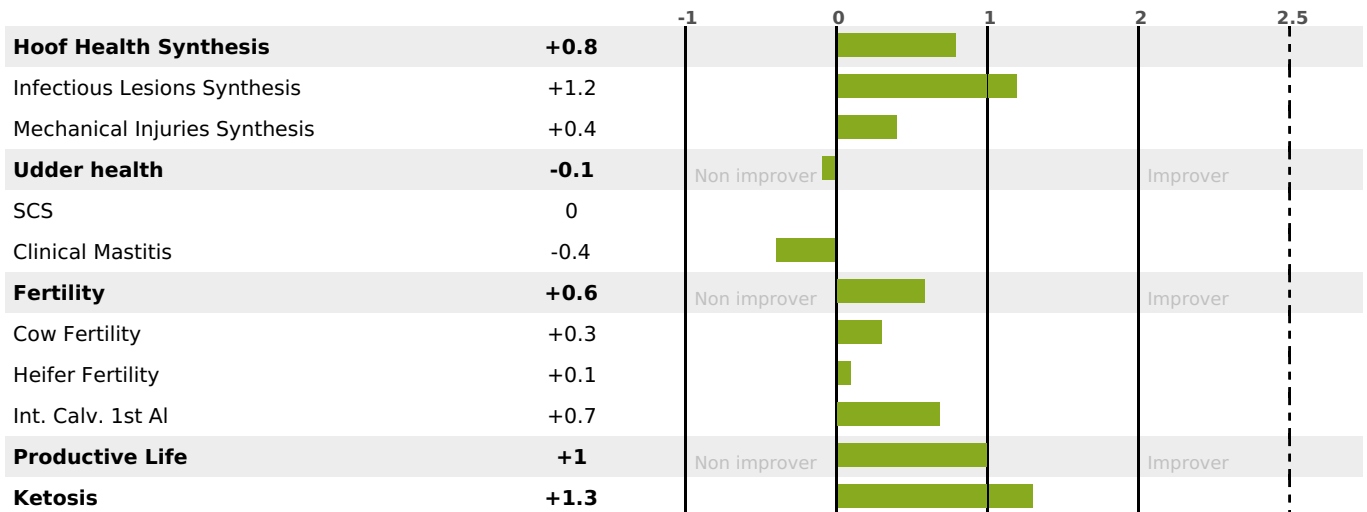

## FUNCTIONAL

MILCA : MIF / MTCP : MTF  
MTETR : MTRC

CALV. EASE	D. CALV. EASE	CALF VIT	D. CALF VIT.
86	80	95	94

## HEALTH

NEW

daughter(s) - Herd(s) - **Reliability 56**

FR 432220242 - N° A1433  
 BREEDER : GAEC ELEVAGE NEGRON  
 DAM : ROSETTE  
 1-305 7624KG 42,1 35,8