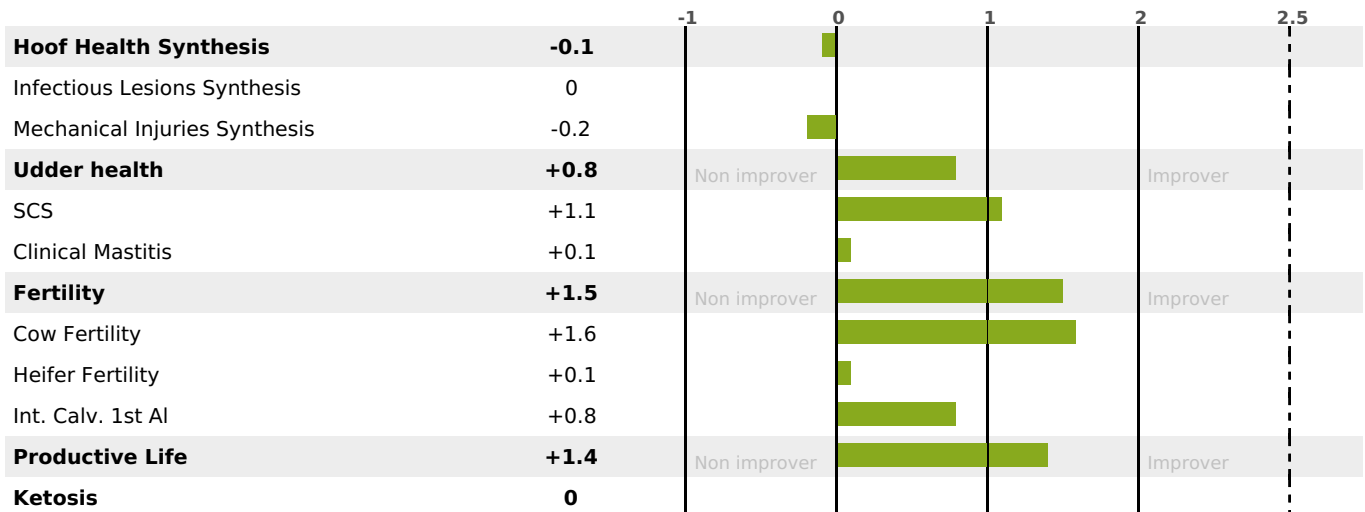

Milk Synthesis **+55**

daughter(s) - Herd(s) - **Rel. 71%**

MILK	PROT. (KG)	FAT (KG)	PROT. (%)	FAT (%)	DIGER	K-CAS	B-CAS
+1443	+49	+41	+0.02	-0.26	0	AB	A1A2

FUNCTIONAL

MILCA : MIF / MTCP : MTF
MTETR : MTRF

CALV. EASE	D. CALV. EASE	CALF VIT	D. CALF VIT.
95	95	95	95

HEALTH

NEW

daughter(s) - Herd(s) - **Reliability 56**

FR 3803613611 - N° A1431
 BREEDER : GAEC DU MARQUET
 DAM : ORIGINE
 2-305 8895KG 39,2 38,4