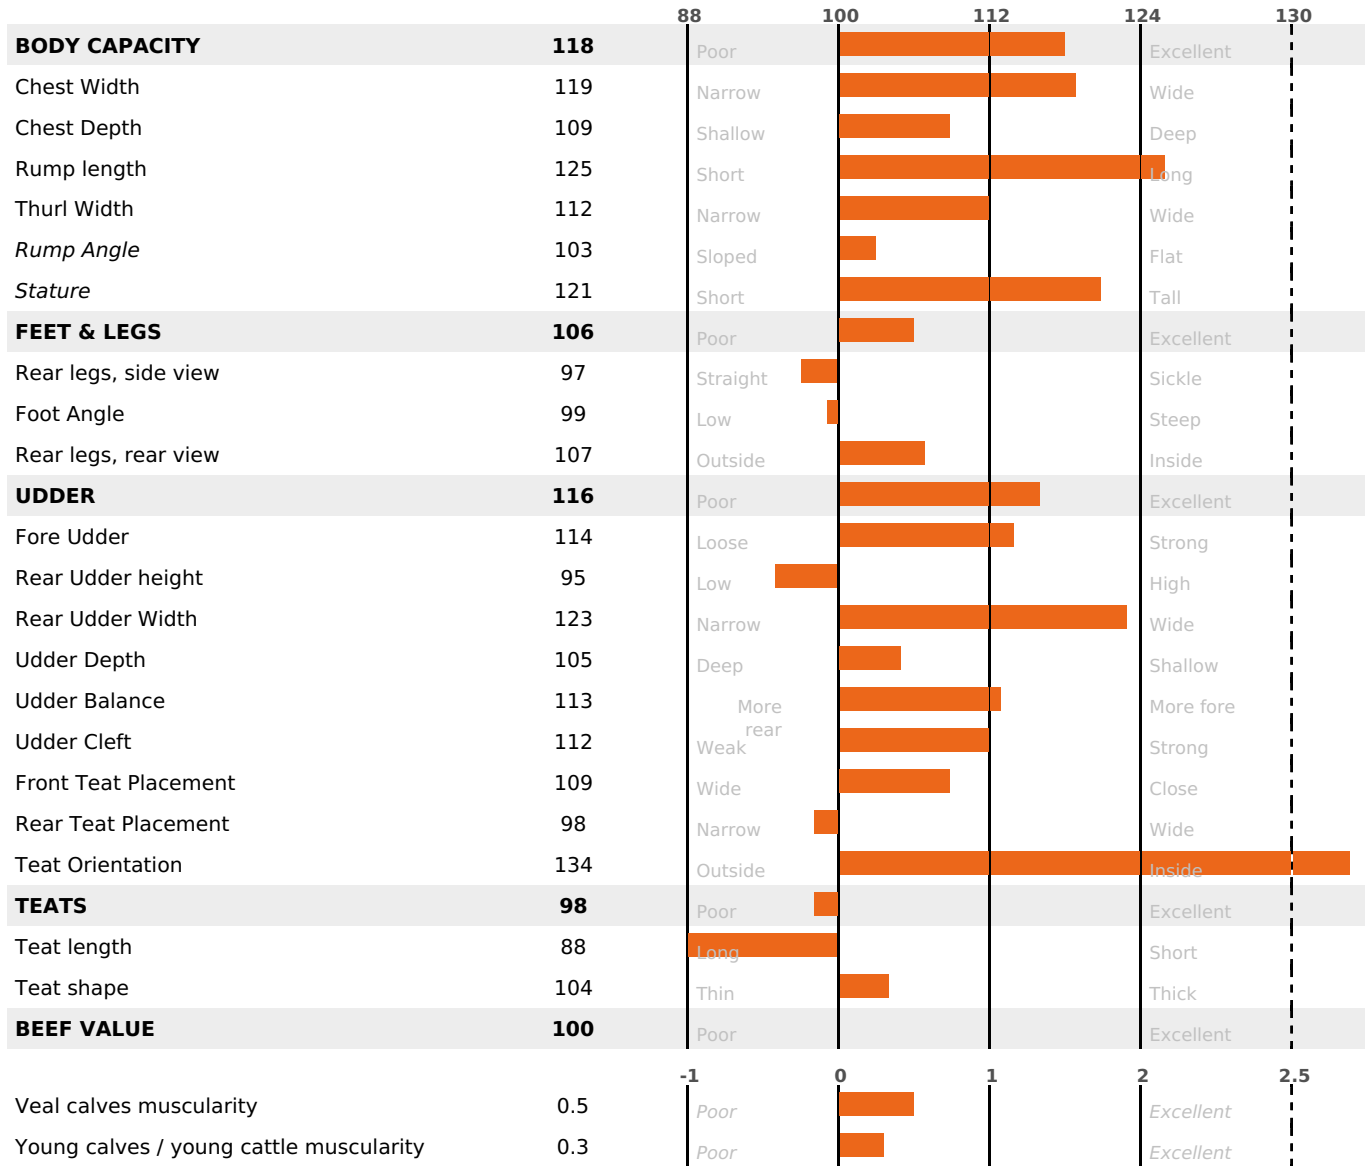

Milk Synthesis **+55**

daughter(s) - Herd(s) - **Rel. 71%**

MILK	PROT. (KG)	FAT (KG)	PROT. (%)	FAT (%)	DIGER	K-CAS	B-CAS
+1443	+49	+41	+0.02	-0.26	0	AB	A1A2

FUNCTIONAL

MILCA : MIF / MTCP : MTF
MTETR : MTRF

CALV. EASE	D. CALV. EASE	CALF VIT	D. CALF VIT.
95	95	95	95

HEALTH

NEW

daughter(s) - Herd(s) - **Reliability 56**

FR 3803613611 - N° A1431
 BREEDER : GAEC DU MARQUET
 DAM : ORIGINE
 2-305 8895KG 39,2 38,4