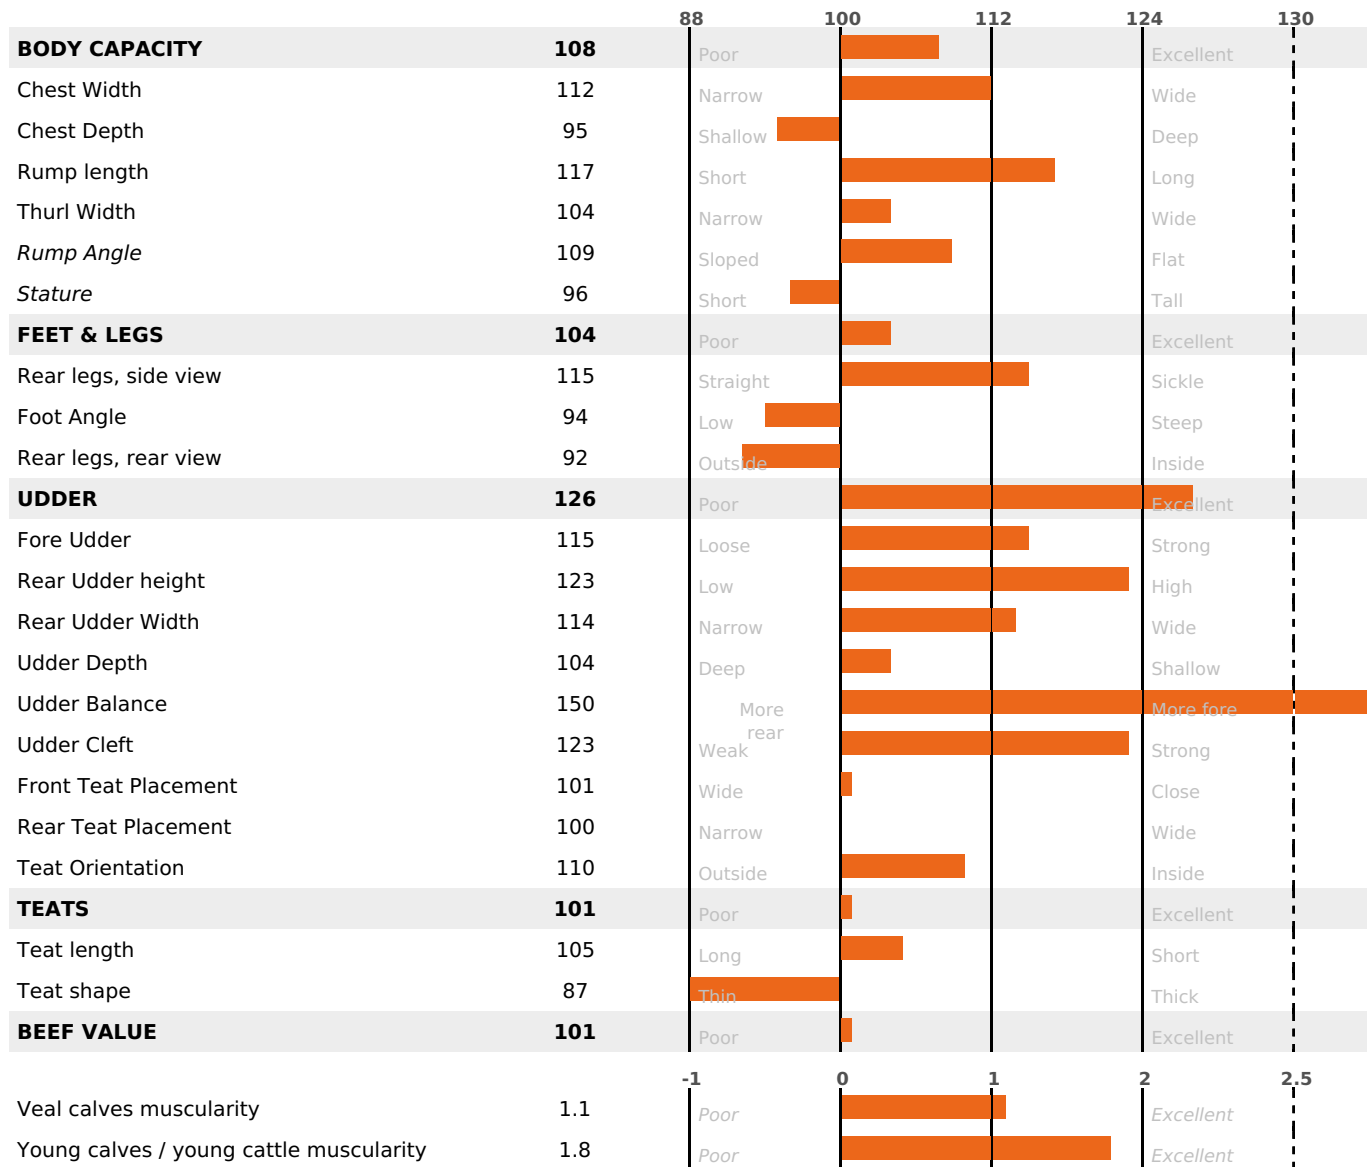

GRAZING

PRODUCTION

Milk Synthesis **+42**

daughter(s) - Herd(s) - **Rel. 71%**

MILK	PROT. (KG)	FAT (KG)	PROT. (%)	FAT (%)	DIGER	K-CAS	B-CAS
+551	+31	+40	+0.21	+0.28	-1.1	BB	A2A2

FUNCTIONAL

MILCA : MIF / MTCP : MTF
MTETR : MTRC

CALV. EASE	D. CALV. EASE	CALF VIT	D. CALF VIT.
95	95	95	95

HEALTH

NEW

daughter(s) - Herd(s) - **Reliability 62**

FR 740300020 - N° A0943

BREEDER : EARL DES CAILLATS

DAM : PROVENCE

1-305 8220KG 40,2 36,0