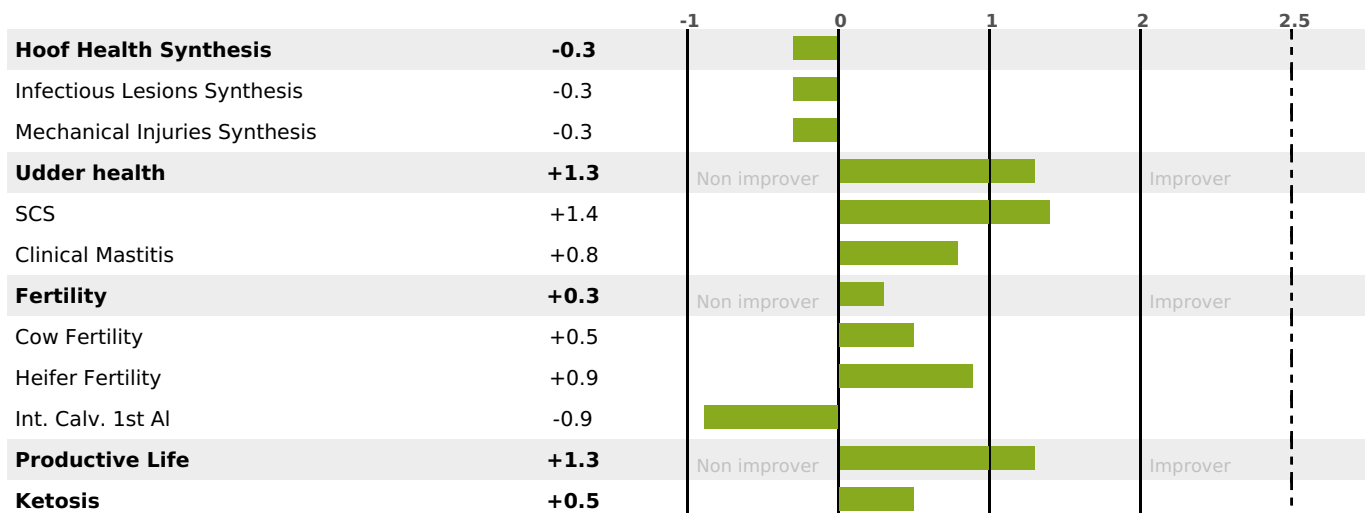

GRAZING

PRODUCTION

Milk Synthesis **+42**

daughter(s) - Herd(s) - **Rel. 71%**

MILK	PROT. (KG)	FAT (KG)	PROT. (%)	FAT (%)	DIGER	K-CAS	B-CAS
+551	+31	+40	+0.21	+0.28	-1.1	BB	A2A2

FUNCTIONAL

MILCA : MIF / MTCP : MTF
MTETR : MTRC

CALV. EASE	D. CALV. EASE	CALF VIT	D. CALF VIT.
95	95	95	95

HEALTH

NEW

daughter(s) - Herd(s) - **Reliability 62**

FR 740300020 - N° A0943

BREEDER : EARL DES CAILLATS

DAM : PROVENCE

1-305 8220KG 40,2 36,0