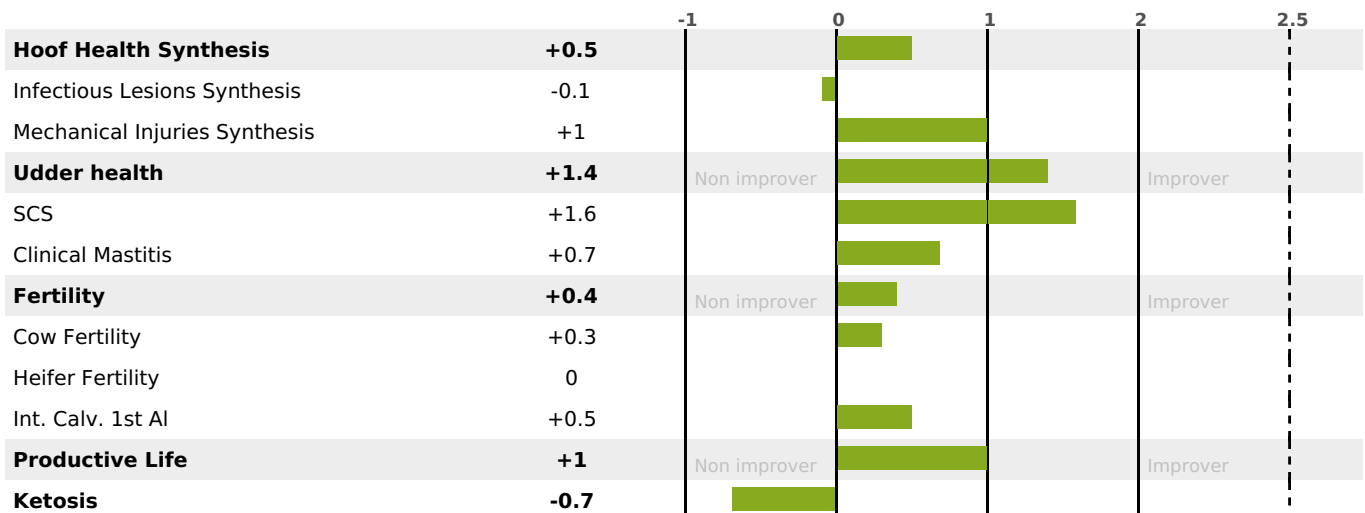

## FUNCTIONAL

MILCA : MIF / MTCP : MTF

MTETR : MTRF

CALV. EASE	D. CALV. EASE	CALF VIT	D. CALF VIT.
92	95	95	95

## HEALTH

1.6

NEW

daughter(s) - Herd(s) - **Reliability 60**

FR 5353907545 - N° A2370  
 BREEDER : GAEC DU GRAND BOURG  
 DAM : PERVENCHE  
 2-305 8631KG 42,8 38,4