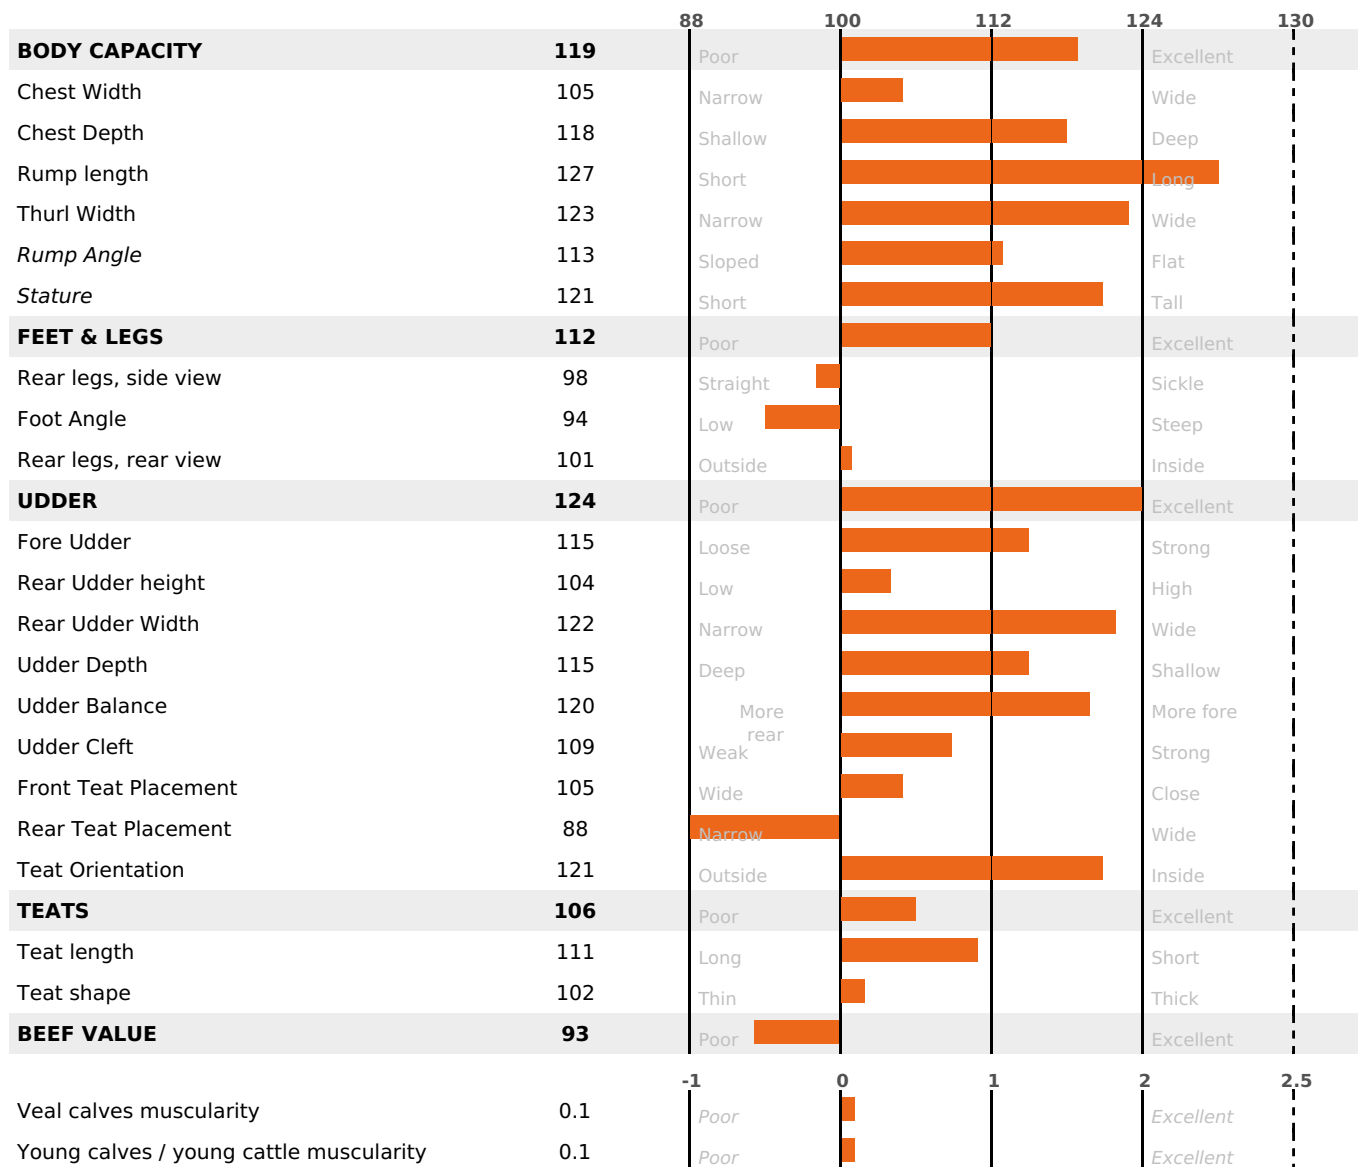

## PRODUCTION

Milk Synthesis **+82**

daughter(s) - Herd(s) - **Rel. 71%**

MILK	PROT. (KG)	FAT (KG)	PROT. (%)	FAT (%)	DIGER	K-CAS	B-CAS
+1425	+66	+71	+0.27	+0.18	0.1	AB	A1A2

## FUNCTIONAL

MILCA : MIF / MTCP : MTF

MTETR : MTRF

CALV. EASE	D. CALV. EASE	CALF VIT	D. CALF VIT.
92	95	95	95

## HEALTH

1.6

NEW

daughter(s) - Herd(s) - **Reliability 60**

FR 5353907545 - N° A2370  
 BREEDER : GAEC DU GRAND BOURG  
 DAM : PERVENCHE  
 2-305 8631KG 42,8 38,4