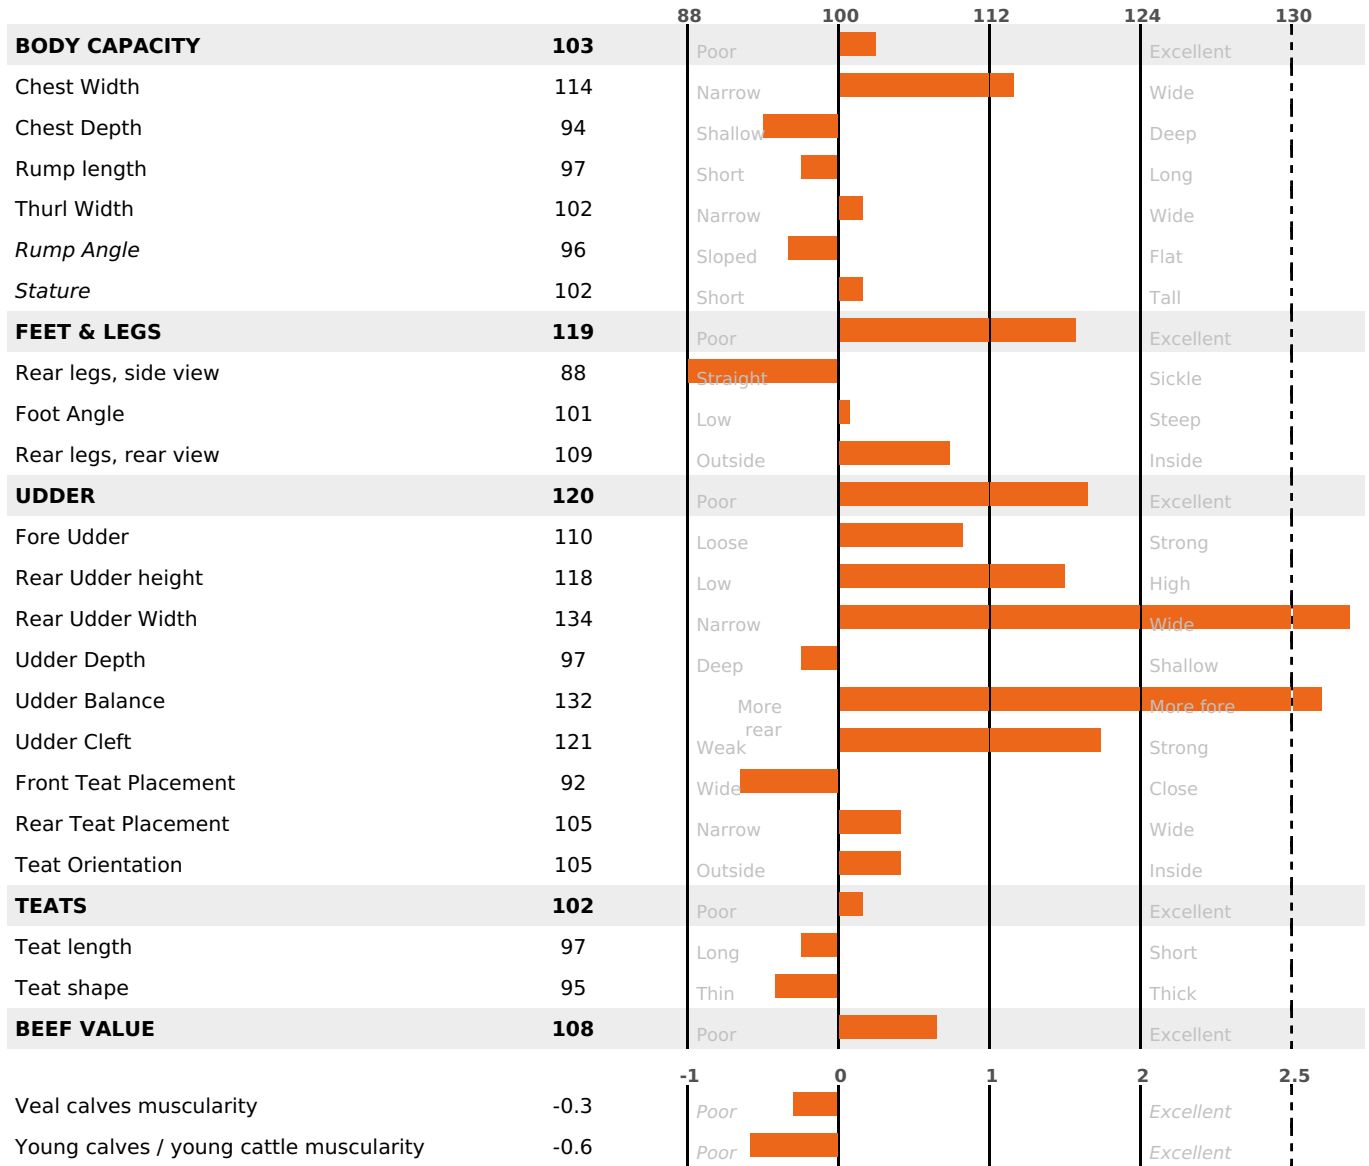

GRAZING

PRODUCTION

Milk Synthesis **+69**

daughter(s) - Herd(s) - **Rel. 71%**

MILK	PROT. (KG)	FAT (KG)	PROT. (%)	FAT (%)	DIGER	K-CAS	B-CAS
+1068	+52	+70	+0.28	+0.42	-0.2	AB	A1A2

FUNCTIONAL

MILCA : MIF / MTCP : MTF

MTETR : MTRF

CALV. EASE	D. CALV. EASE	CALF VIT	D. CALF VIT.
95	95	95	95

HEALTH

NEW

daughter(s) - Herd(s) - **Reliability 56**

FR 7302369730 - N° A0927
 BREEDER : GAEC DE LA MARINIÈRE
 DAM : PURPLE
 1-305 7958KG 38,3 36,6