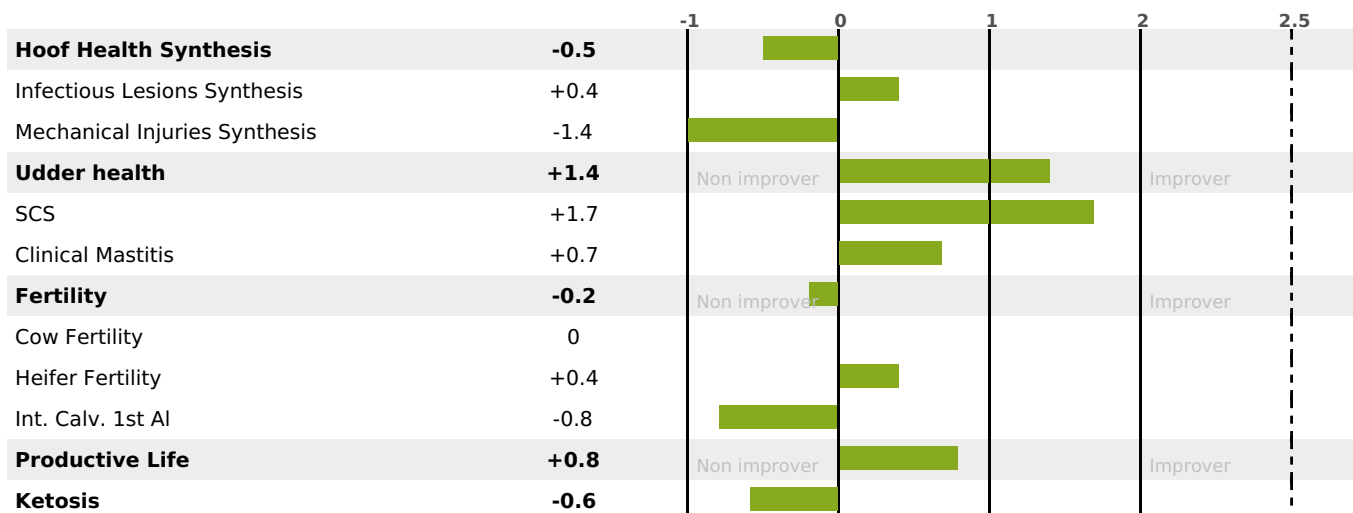

GRAZING

PRODUCTION

Milk Synthesis **+69**

daughter(s) - Herd(s) - **Rel. 71%**

MILK	PROT. (KG)	FAT (KG)	PROT. (%)	FAT (%)	DIGER	K-CAS	B-CAS
+1068	+52	+70	+0.28	+0.42	-0.2	AB	A1A2

FUNCTIONAL

MILCA : MIF / MTCP : MTF

MTETR : MTRF

CALV. EASE	D. CALV. EASE	CALF VIT	D. CALF VIT.
95	95	95	95

HEALTH

NEW

daughter(s) - Herd(s) - **Reliability 56**

FR 7302369730 - N° A0927
 BREEDER : GAEC DE LA MARINIÈRE
 DAM : PURPLE
 1-305 7958KG 38,3 36,6