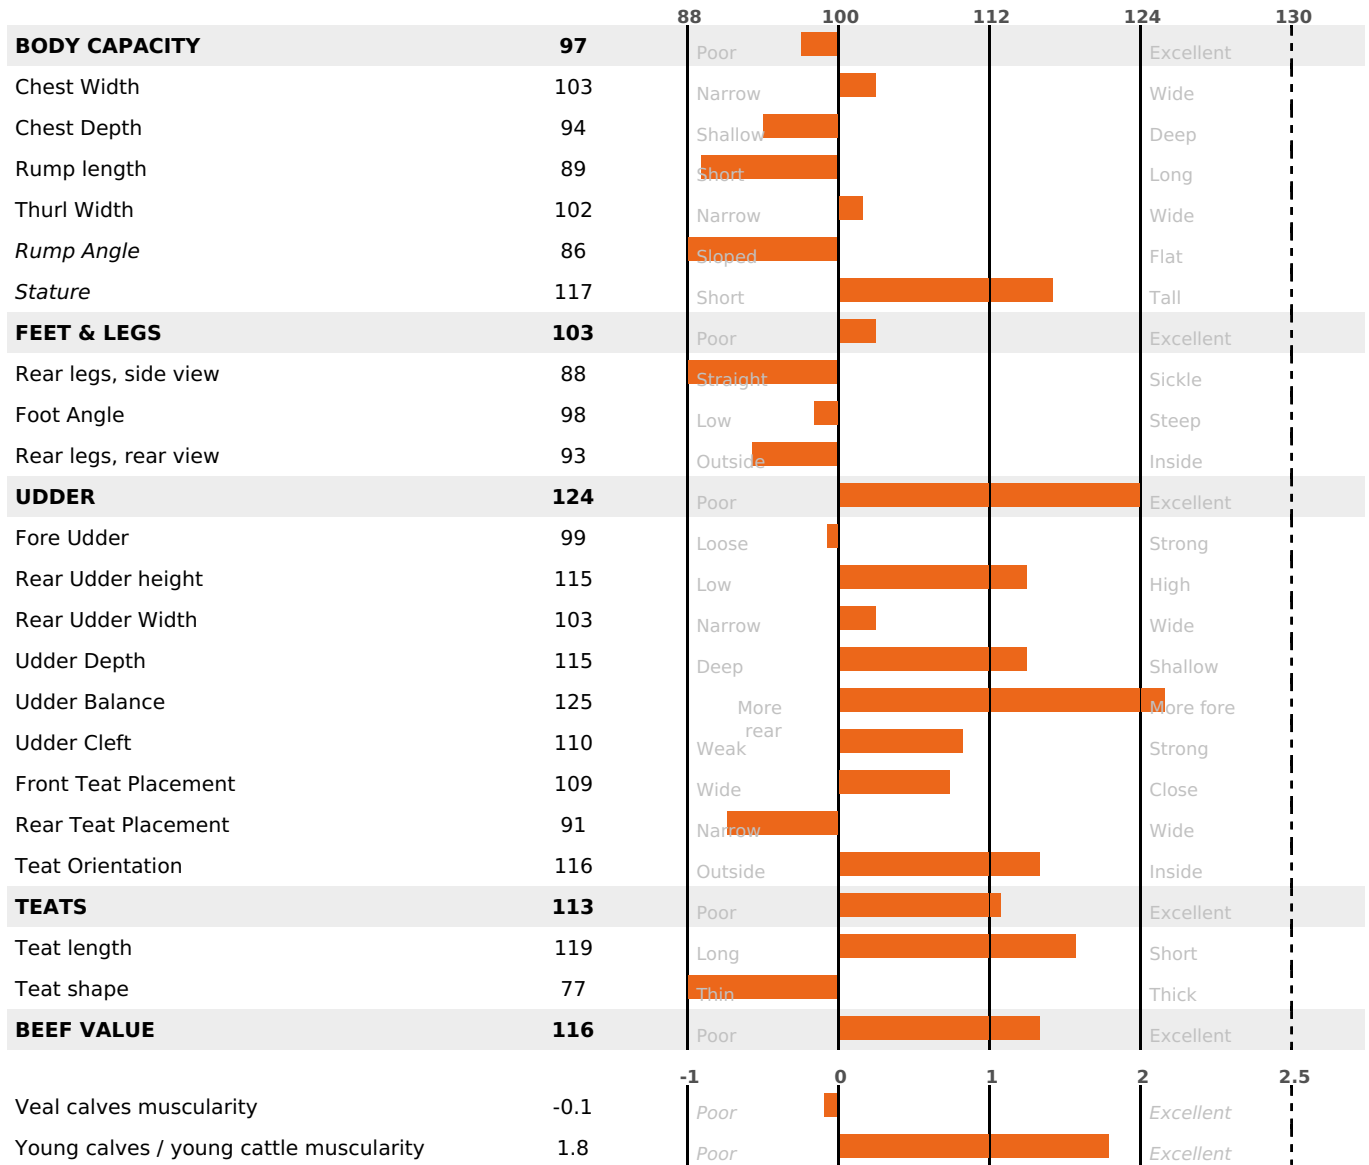

PRODUCTION

Milk Synthesis +8

4308 daughter(s) - 2061 Herd(s) - Rel. 95%

MILK	PROT. (KG)	FAT (KG)	PROT. (%)	FAT (%)	DIGER	K-CAS	B-CAS
+640	+10	+7	-0.15	-0.26	-0.6	AB	A1A2

FUNCTIONAL

MILCA : MIF / MTCP : MTF
MTETR : NC

CALV. EASE	D. CALV. EASE	CALF VIT	D. CALF VIT.
95	95	95	91

HEALTH

-0.2

NEW

2319 daughter(s) - 1143 Herd(s) - **Reliability**

95

FR 4943349447 - N° 90923
 BREEDER : GIE MONTBELIARDE HORIZON
 DAM : IOSINE
 2-305 9886KG 38 35,5