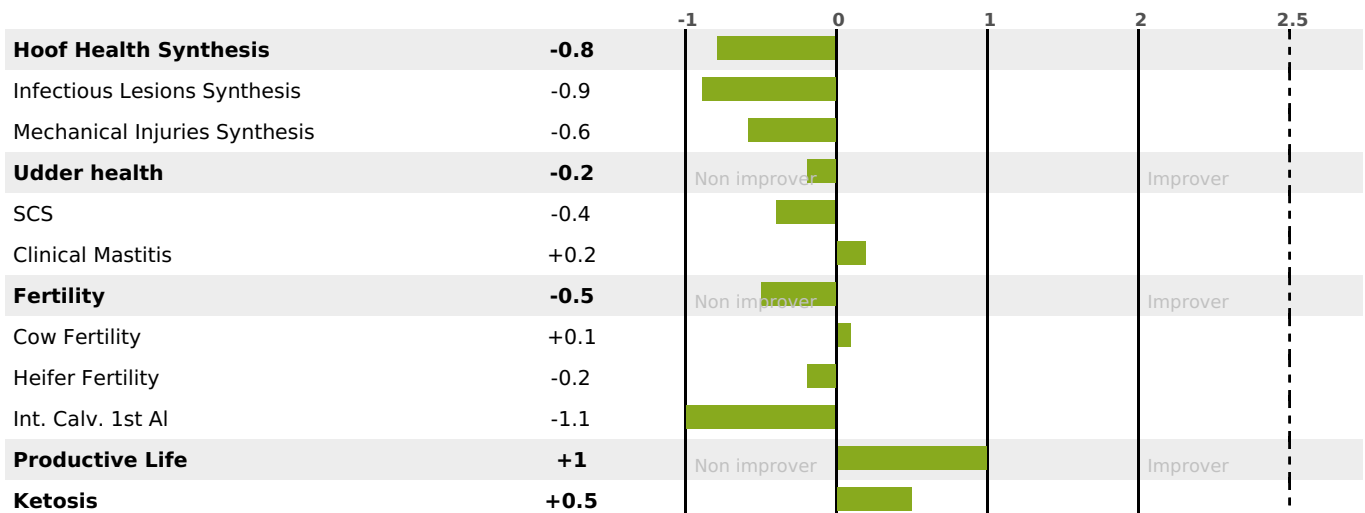

PRODUCTION

Milk Synthesis +8

4308 daughter(s) - 2061 Herd(s) - Rel. 95%

MILK	PROT. (KG)	FAT (KG)	PROT. (%)	FAT (%)	DIGER	K-CAS	B-CAS
+640	+10	+7	-0.15	-0.26	-0.6	AB	A1A2

FUNCTIONAL

MILCA : MIF / MTCP : MTF
MTETR : NC

CALV. EASE	D. CALV. EASE	CALF VIT	D. CALF VIT.
95	95	95	91

HEALTH

-0.2

NEW

2319 daughter(s) - 1143 Herd(s) - **Reliability**

95

FR 4943349447 - N° 90923
 BREEDER : GIE MONTBELIARDE HORIZON
 DAM : IOSINE
 2-305 9886KG 38 35,5