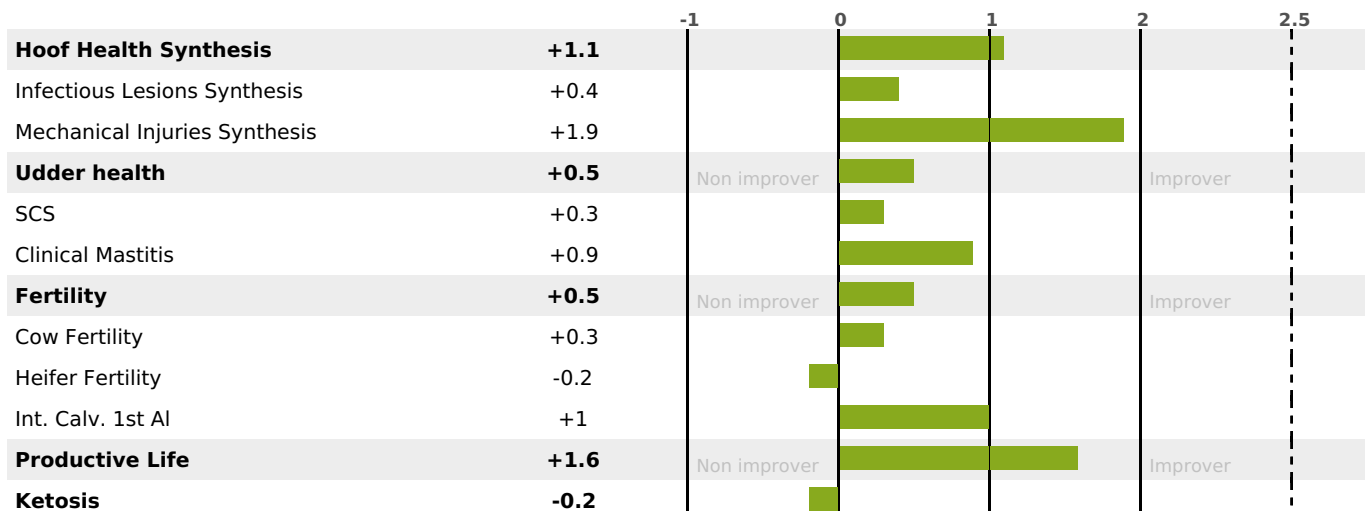

## FUNCTIONAL

MILCA : MIF / MTCP : MTF  
MTETR : NC

CALV. EASE	D. CALV. EASE	CALF VIT	D. CALF VIT.
<b>95</b>	<b>95</b>	<b>95</b>	<b>95</b>

## HEALTH

2.3

NEW

1575 daughter(s) - 956 Herd(s) - **Reliability 95**

FR 8843770629 - N° 91258  
 BREEDER : GAEC DE CHENIMONT  
 DAM : HANOYE  
 3-305 8847KG 39,7 38,9