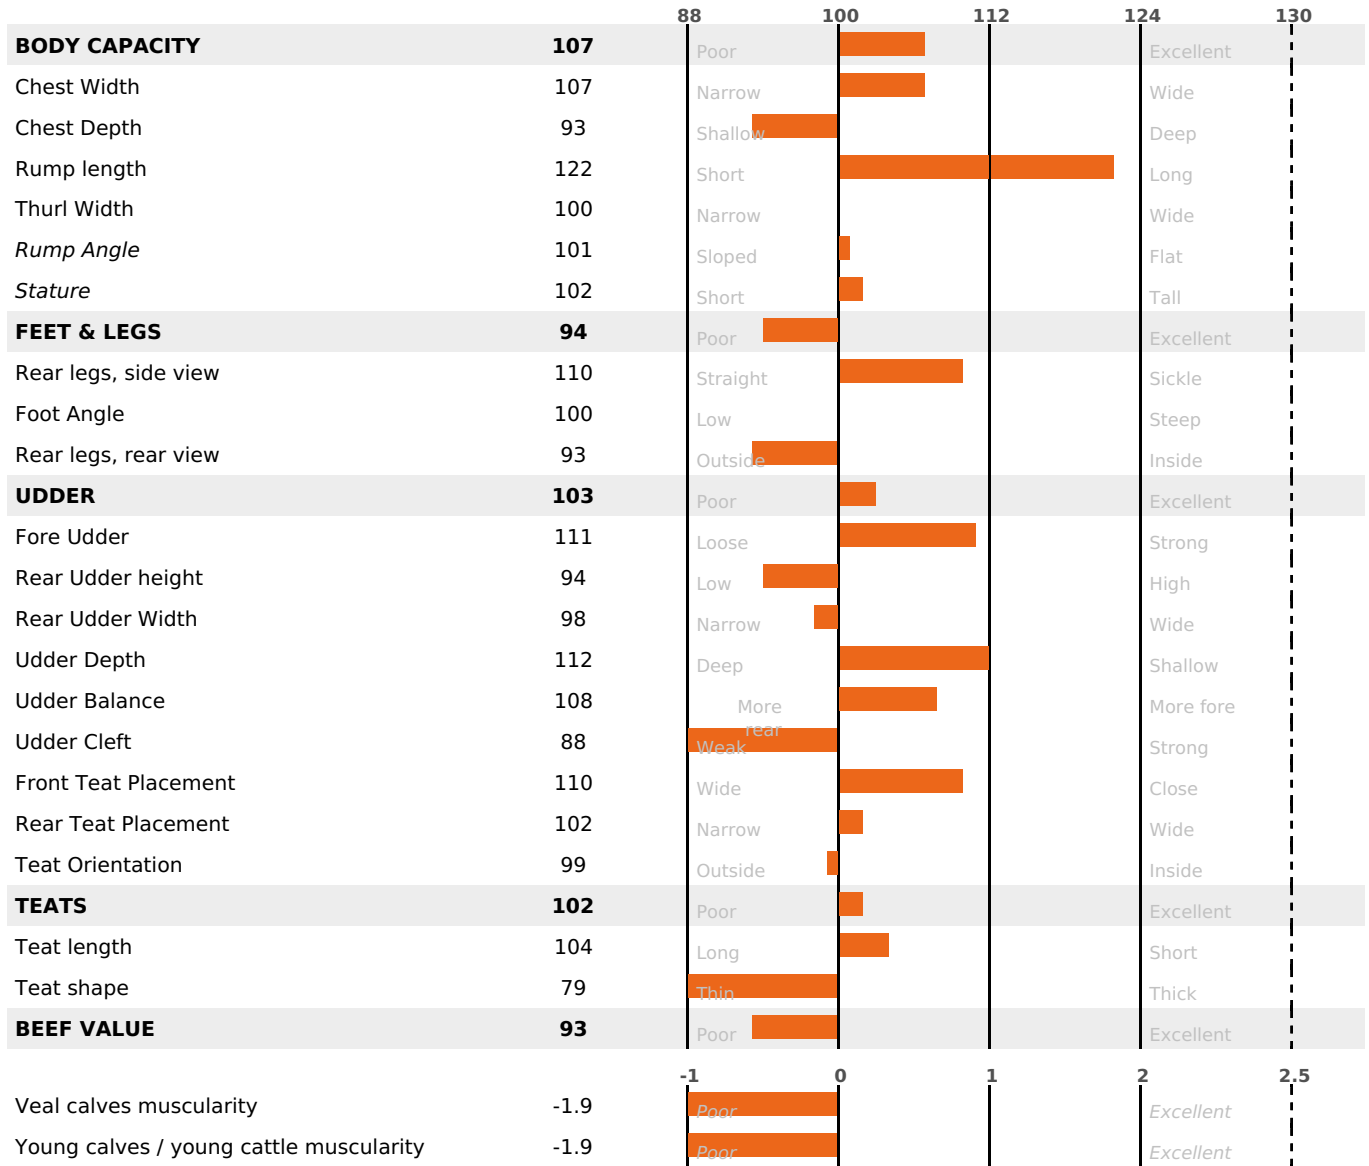

## PRODUCTION

Milk Synthesis **+21**

3524 daughter(s) - 2041 Herd(s) - **Rel. 95%**

MILK	PROT. (KG)	FAT (KG)	PROT. (%)	FAT (%)	DIGER	K-CAS	B-CAS
<b>+943</b>	<b>+23</b>	<b>+6</b>	<b>-0.1</b>	<b>-0.44</b>	<b>-1.2</b>	<b>BB</b>	<b>A1A2</b>

## FUNCTIONAL

MILCA : MIF / MTCP : MTF  
MTETR : NC

CALV. EASE	D. CALV. EASE	CALF VIT	D. CALF VIT.
<b>95</b>	<b>95</b>	<b>95</b>	<b>95</b>

## HEALTH

2.3

NEW

1575 daughter(s) - 956 Herd(s) - **Reliability 95**

FR 8843770629 - N° 91258  
 BREEDER : GAEC DE CHENIMONT  
 DAM : HANOYE  
 3-305 8847KG 39,7 38,9