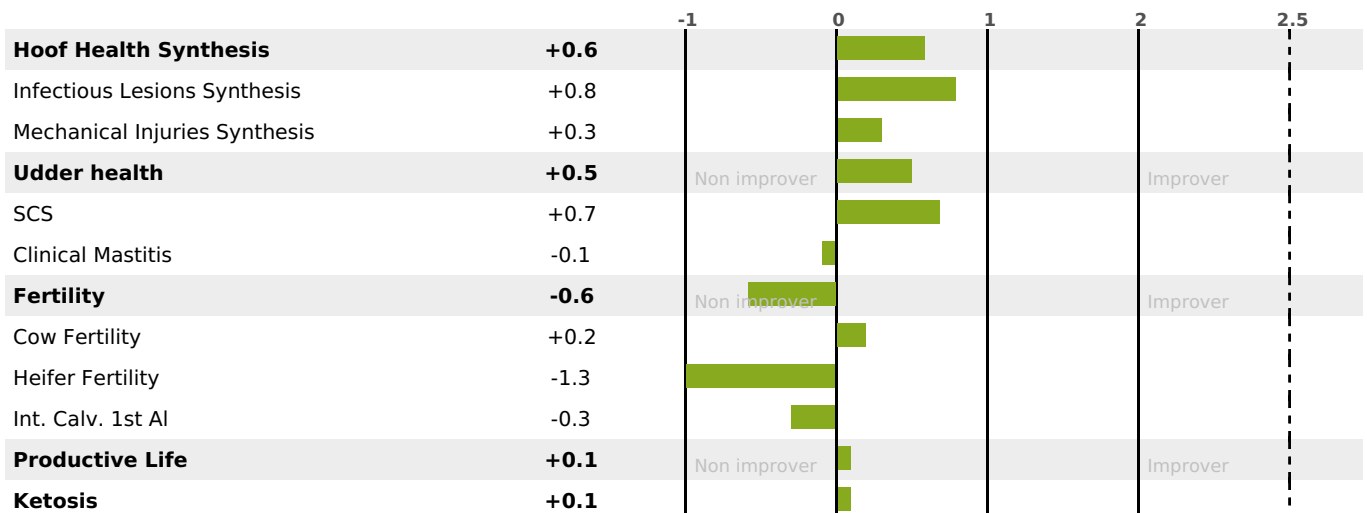

PRODUCTION

Milk Synthesis +9

1083 daughter(s) - 772 Herd(s) - **Rel. 95%**

MILK	PROT. (KG)	FAT (KG)	PROT. (%)	FAT (%)	DIGER	K-CAS	B-CAS
+665	+14	-7	-0.1	-0.49	-1.7	AB	A2A2

FUNCTIONAL

MILCA : MIF / MTCP : MTF
MTETR : NC

CALV. EASE	D. CALV. EASE	CALF VIT	D. CALF VIT.
56	95	95	95

HEALTH

0.3

NEW

485 daughter(s) - 368 Herd(s) - **Reliability 92**

FR 2520261573 - N° 94063
 BREEDER : M DAUDEY PATRICE
 DAM : LANCETTE
 2-295 9558KG 32,3 31,5