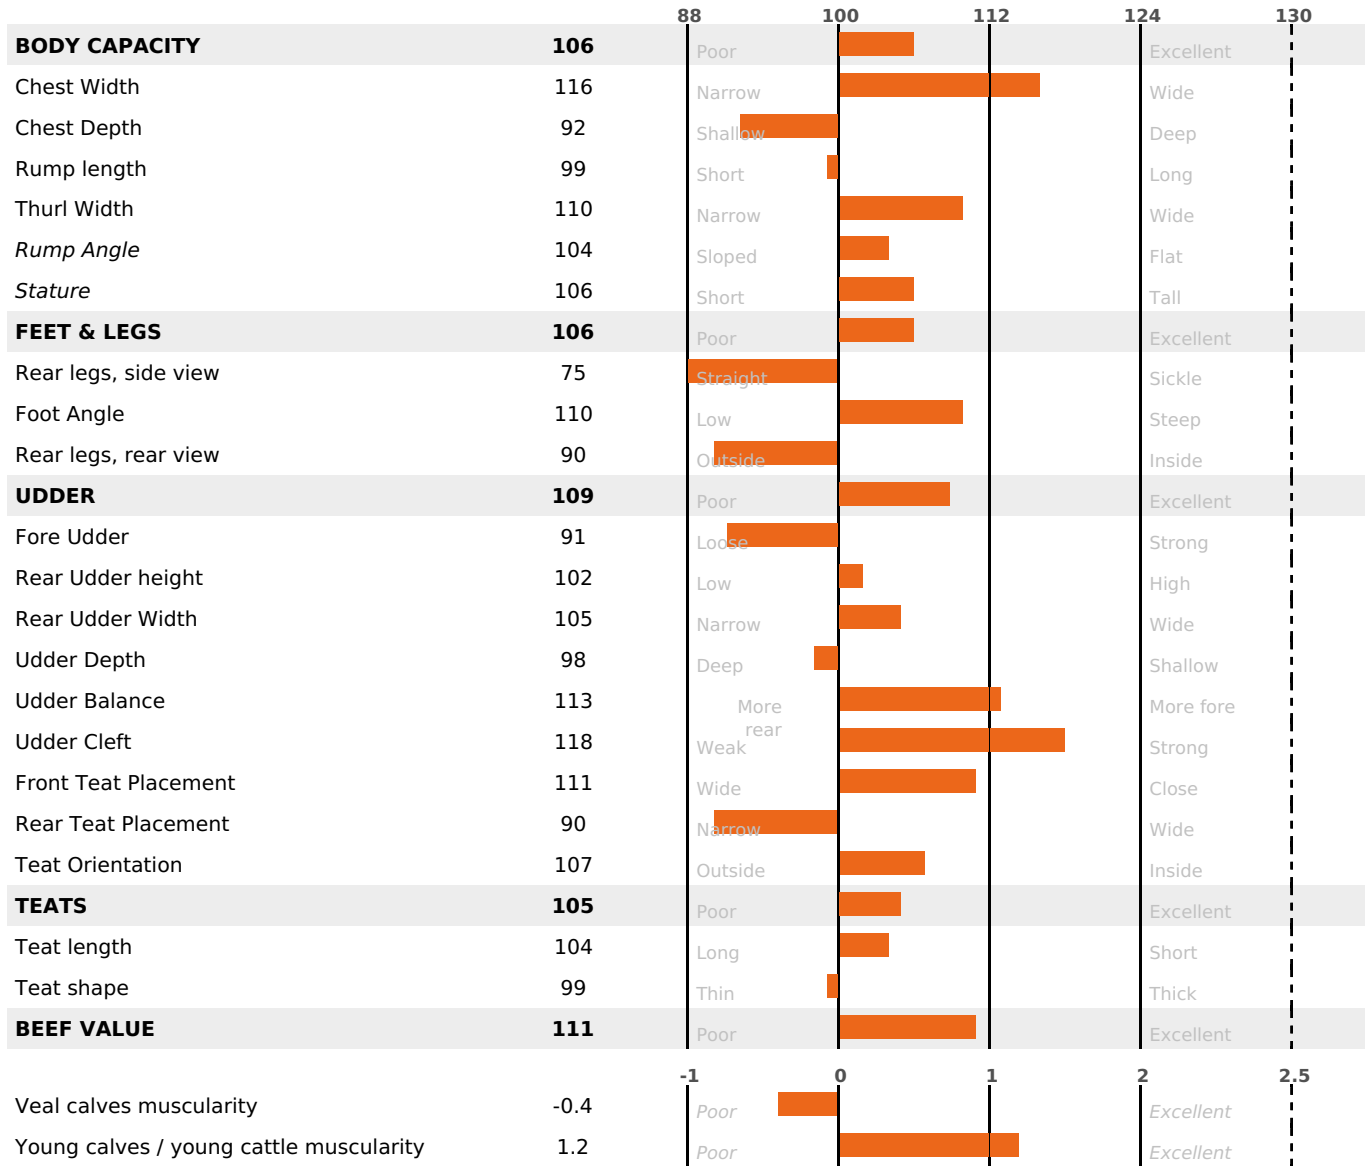

PRODUCTION

Milk Synthesis +9

1083 daughter(s) - 772 Herd(s) - **Rel. 95%**

MILK	PROT. (KG)	FAT (KG)	PROT. (%)	FAT (%)	DIGER	K-CAS	B-CAS
+665	+14	-7	-0.1	-0.49	-1.7	AB	A2A2

FUNCTIONAL

MILCA : MIF / MTCP : MTF
MTETR : NC

CALV. EASE	D. CALV. EASE	CALF VIT	D. CALF VIT.
56	95	95	95

HEALTH

0.3

NEW

485 daughter(s) - 368 Herd(s) - **Reliability 92**

FR 2520261573 - N° 94063
 BREEDER : M DAUDEY PATRICE
 DAM : LANCETTE
 2-295 9558KG 32,3 31,5