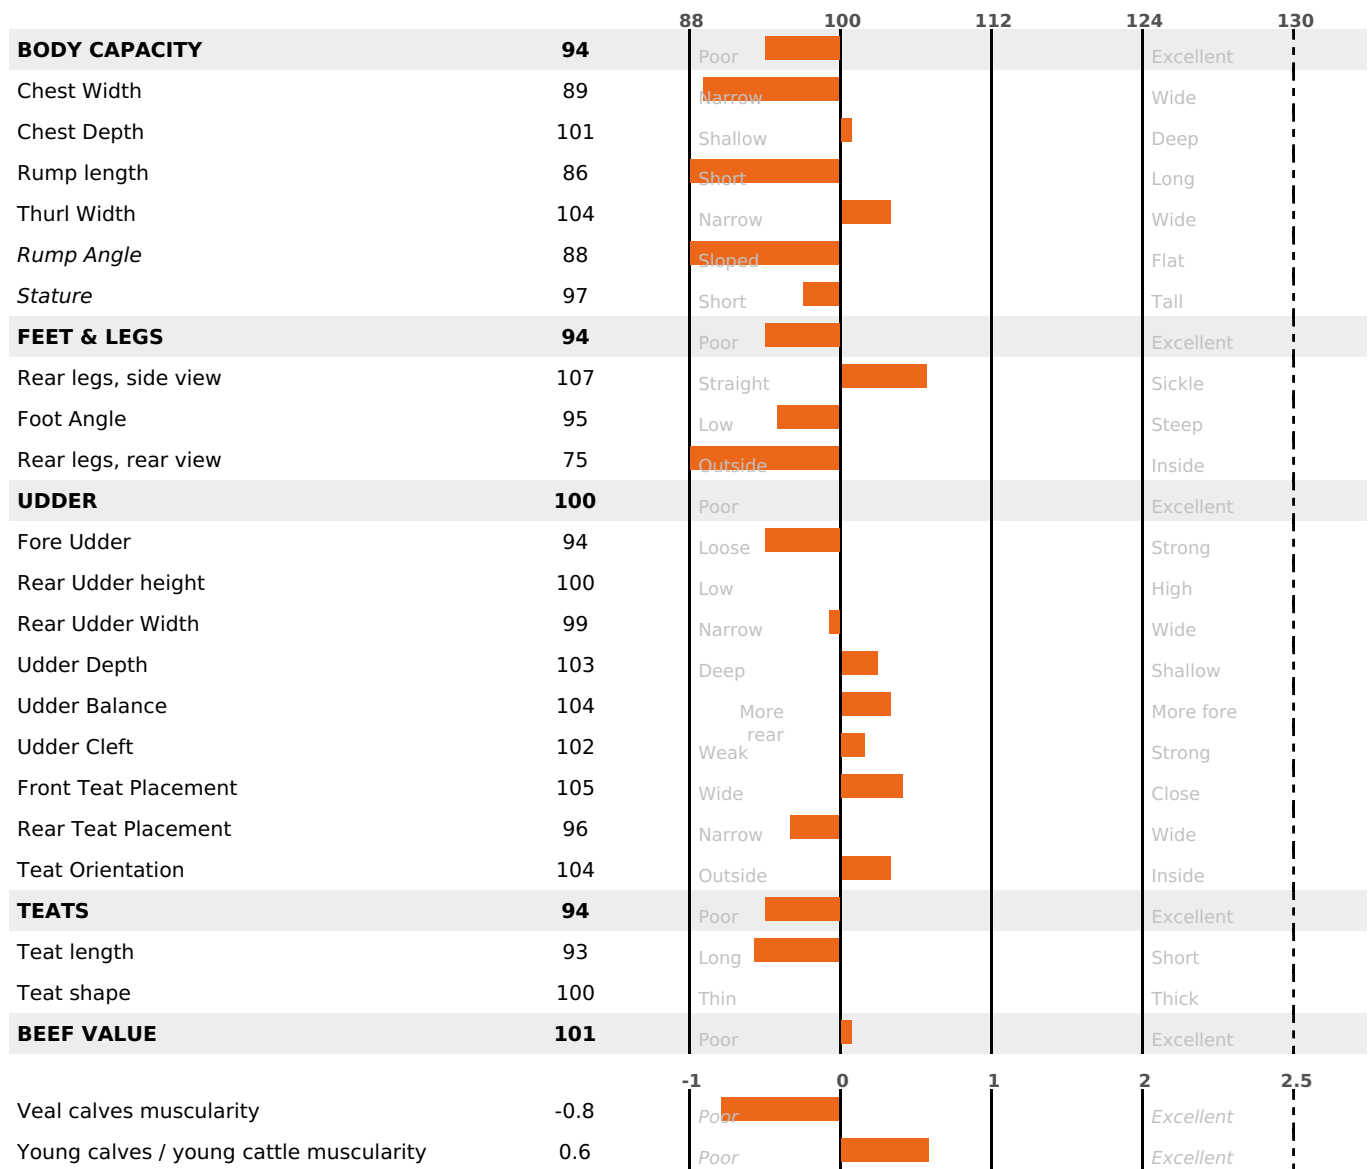

PRODUCTION

Milk Synthesis -5

2870 daughter(s) - 1916 Herd(s) - Rel. 95%

MILK	PROT. (KG)	FAT (KG)	PROT. (%)	FAT (%)	DIGER	K-CAS	B-CAS
+198	+1	-19	-0.07	-0.38	-1.1	BB	A2A2

FUNCTIONAL

MILCA : MIF / MTCP : MTF
MTETR : NC

CALV. EASE	D. CALV. EASE	CALF VIT	D. CALF VIT.
95	95	95	95

HEALTH

1.0

NEW

1820 daughter(s) - 1249 Herd(s) - **Reliability**

95

FR 2520947467 - N° 80993

BREEDER : M MAUGAIN JEAN YVES

DAM : DOLINE

1-305 9491KG 36,2 33,7