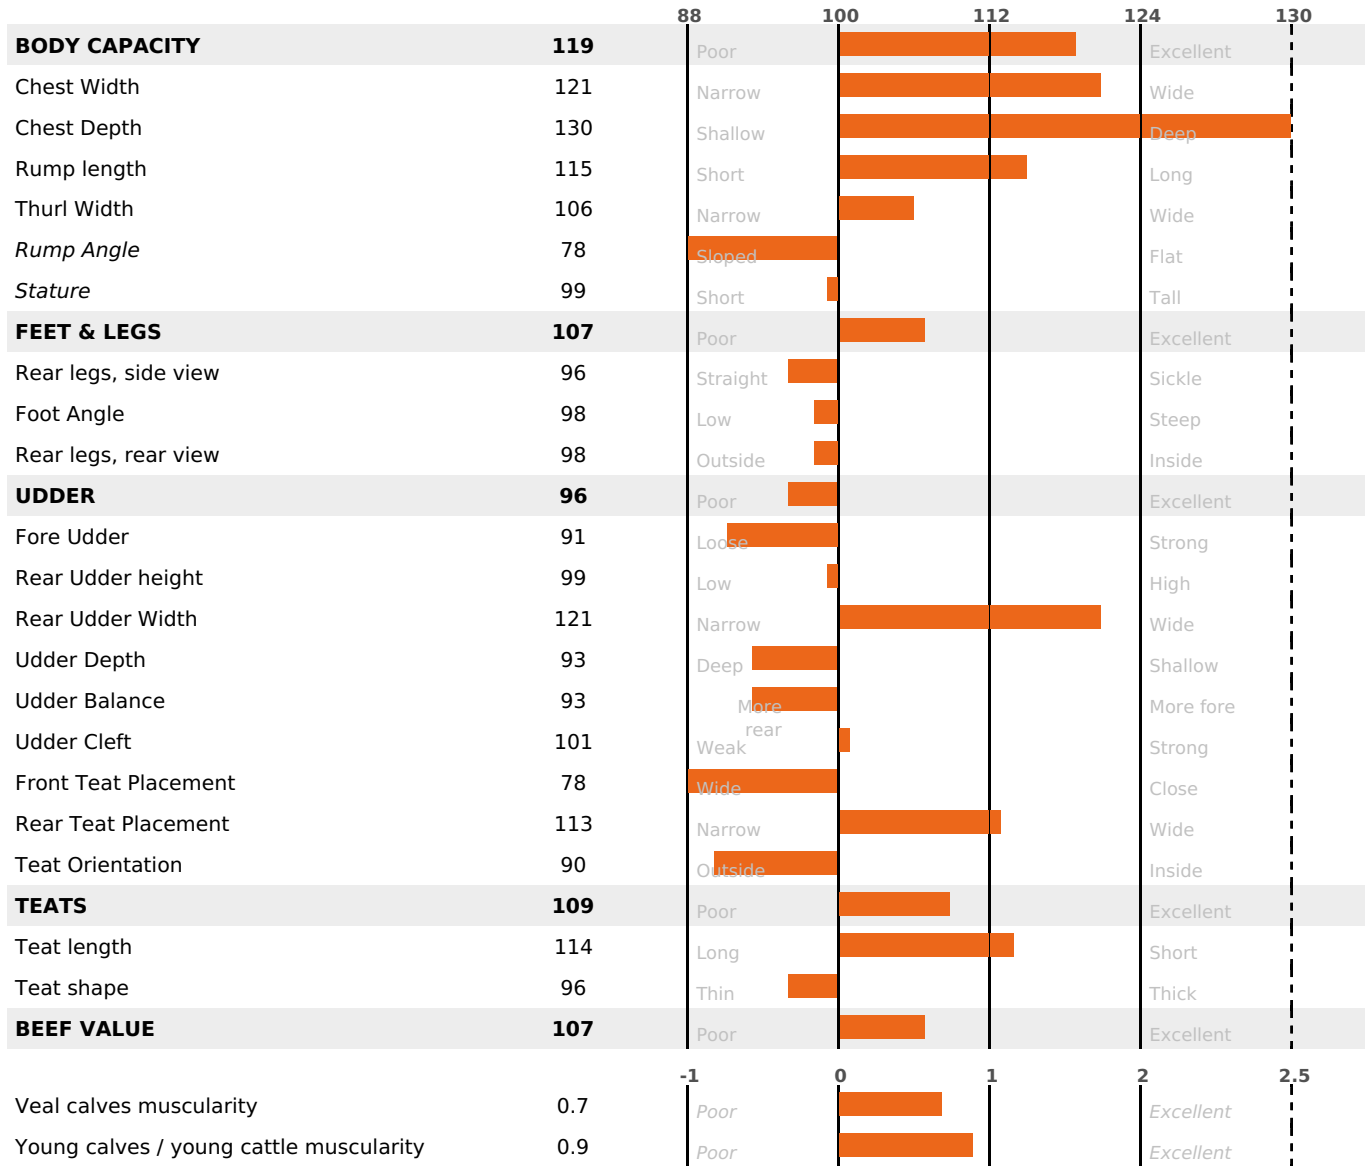

PRODUCTION

Milk Synthesis **+1**

583 daughter(s) - 508 Herd(s) - **Rel. 95%**

MILK	PROT. (KG)	FAT (KG)	PROT. (%)	FAT (%)	DIGER	K-CAS	B-CAS
+324	+1	+7	-0.14	-0.09	0.5	AB	A1A2

FUNCTIONAL

MILCA : MIC / MTCP : MTC
MTETR : NC

CALV. EASE	D. CALV. EASE	CALF VIT	D. CALF VIT.
50	92	86	82

HEALTH

0.0

NEW

359 daughter(s) - 321 Herd(s) - **Reliability 91**

FR 0111003312 - N° 82370
 BREEDER : M PUTHET HERVE
 DAM : CAPITALE
 3-305 10091KG 38,7 34,5