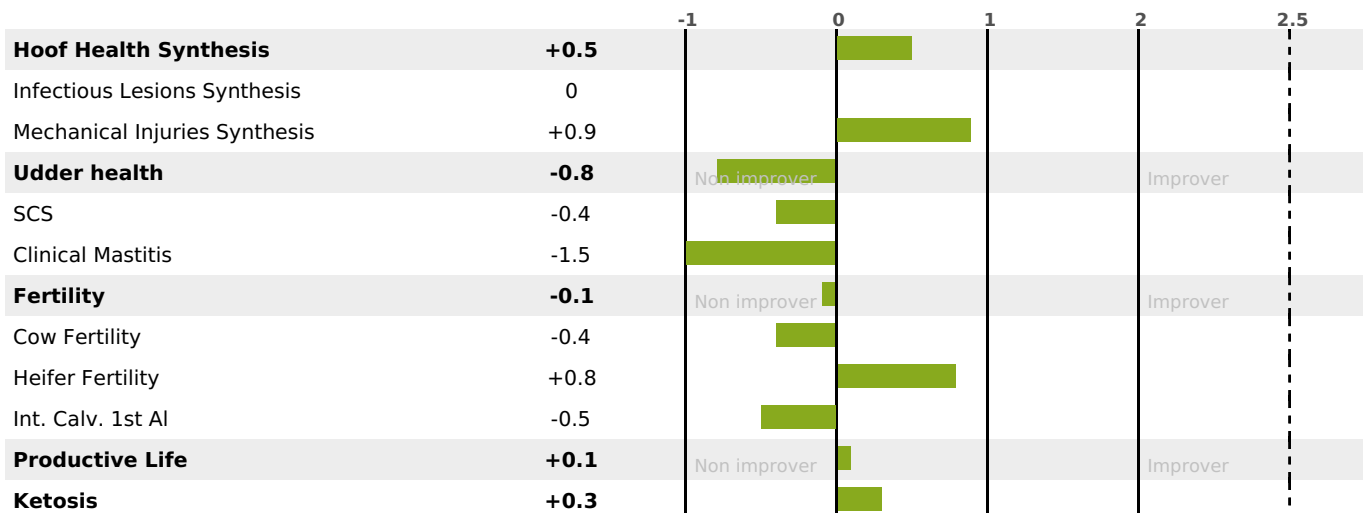

PRODUCTION

Milk Synthesis **+1**

583 daughter(s) - 508 Herd(s) - **Rel. 95%**

MILK	PROT. (KG)	FAT (KG)	PROT. (%)	FAT (%)	DIGER	K-CAS	B-CAS
+324	+1	+7	-0.14	-0.09	0.5	AB	A1A2

FUNCTIONAL

MILCA : MIC / MTCP : MTC
MTETR : NC

CALV. EASE	D. CALV. EASE	CALF VIT	D. CALF VIT.
50	92	86	82

HEALTH

0.0

NEW

359 daughter(s) - 321 Herd(s) - **Reliability 91**

FR 0111003312 - N° 82370
 BREEDER : M PUTHET HERVE
 DAM : CAPITALE
 3-305 10091KG 38,7 34,5