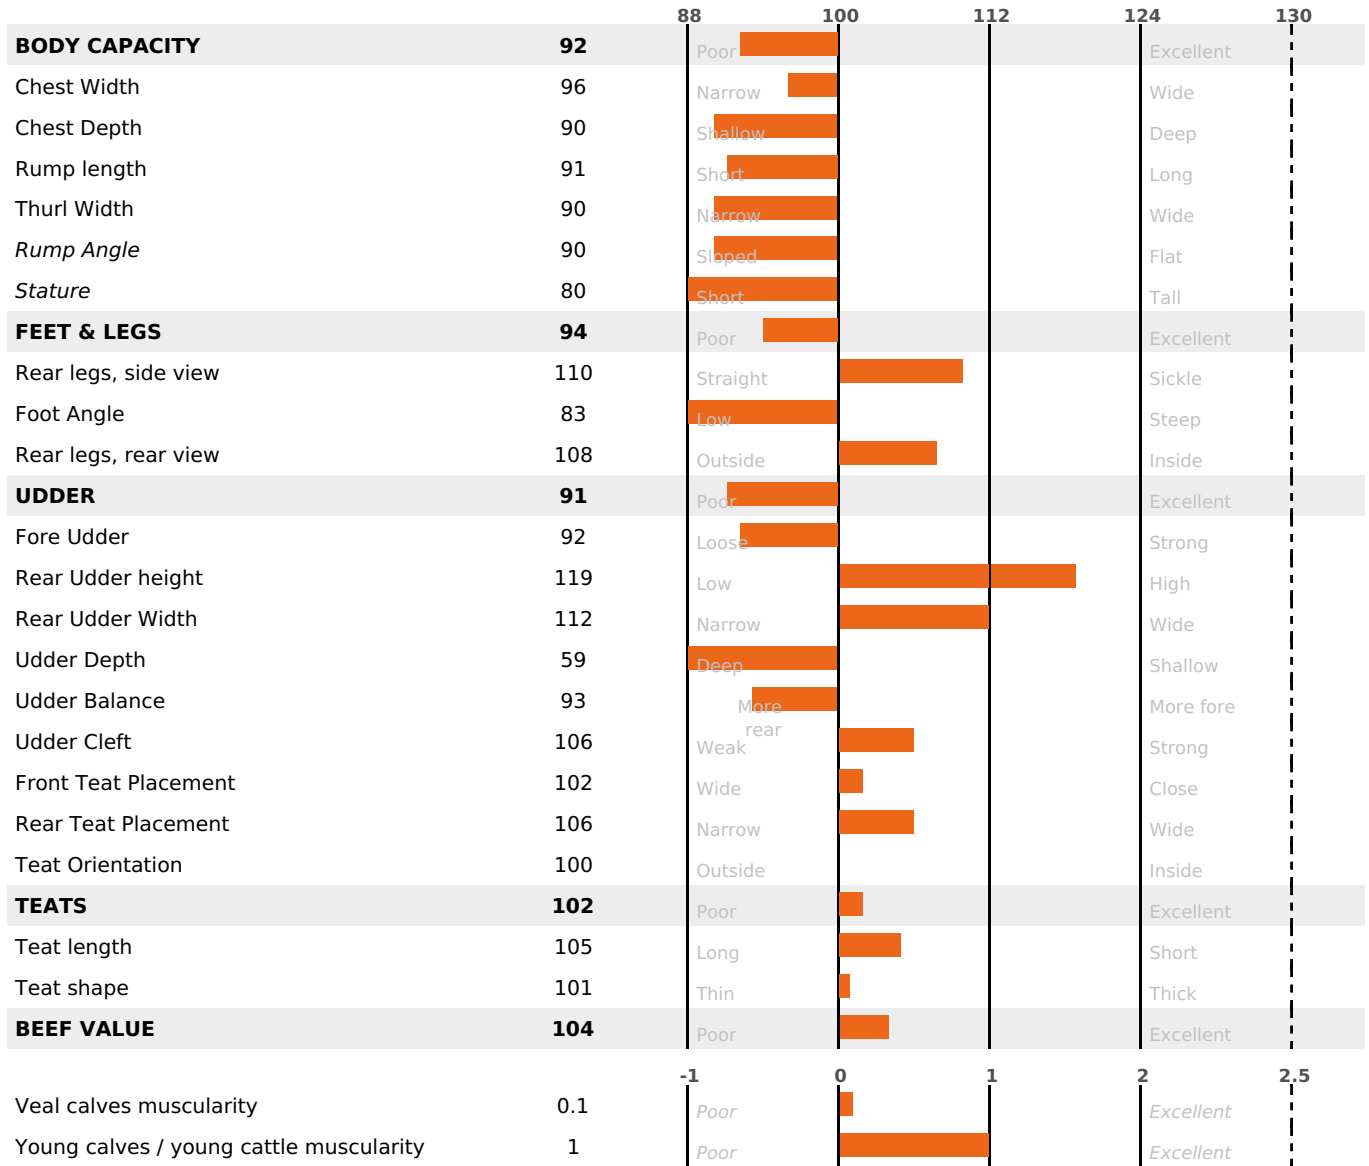

## PRODUCTION

Milk Synthesis **+13**

411 daughter(s) - 369 Herd(s) - **Rel. 95%**

MILK	PROT. (KG)	FAT (KG)	PROT. (%)	FAT (%)	DIGER	K-CAS	B-CAS
+26	+9	+10	+0.12	+0.12	0.2	BB	

## FUNCTIONAL

MILCA : MIF / MTCP : MTF  
MTETR : NC

CALV. EASE	D. CALV. EASE	CALF VIT	D. CALF VIT.
95	79	93	95

## HEALTH

NEW

296 daughter(s) - 273 Herd(s) - **Reliability 90**

**FR 2547072484 - N° 81979**  
**BREEDER : GAEC DE PIERLEY**  
**DAM : DOYENNE**  
**4-295 10077KG 39,5 36,9**