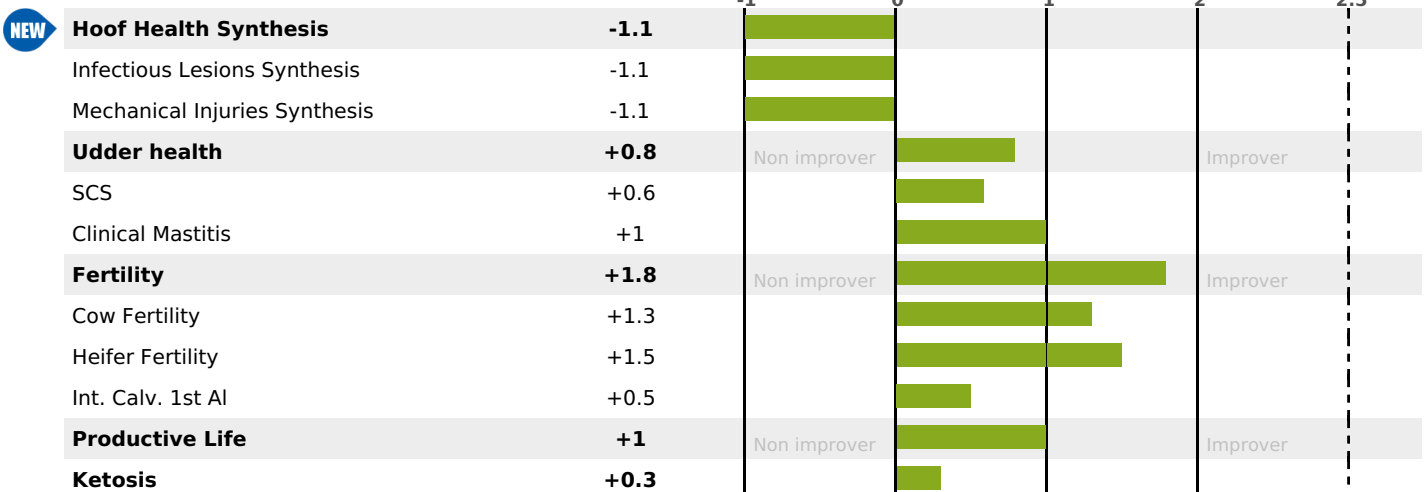

Milk Synthesis +1

259 daughter(s) - 239 Herd(s) - Rel. 95%

MILK	PROT. (KG)	FAT (KG)	PROT. (%)	FAT (%)	DIGER	K-CAS	B-CAS
+102	+1	+4	-0.03	-0.01	-0.9	BB	A2A2

FUNCTIONAL

MILCA : MIF / MTCP : MTF
MTETR : NC

CALV. EASE	D. CALV. EASE	CALF VIT	D. CALF VIT.
85	95	91	95

HEALTH

151 daughter(s) - 141 Herd(s) - **Reliability 84**

FR 2534956263 - N° 86761
 BREEDER : GAEC DES DEUX SOURCES
 DAM : DILIGENC14
 6-305 9294KG 37,4 33,7