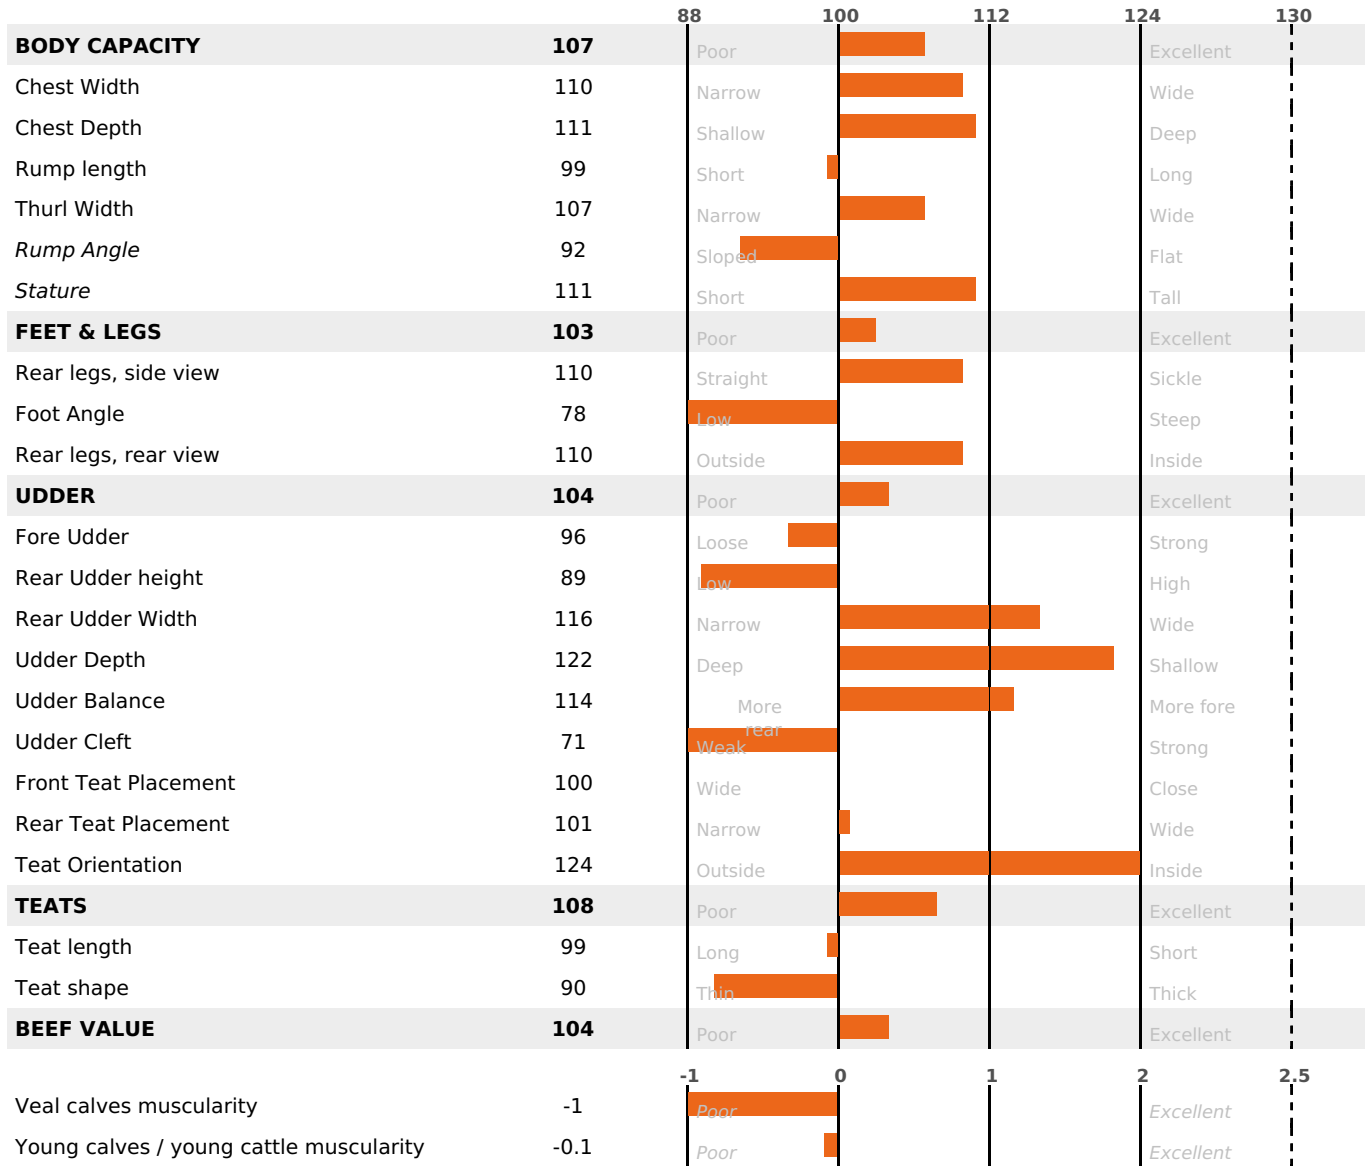

Milk Synthesis +1

259 daughter(s) - 239 Herd(s) - Rel. 95%

MILK	PROT. (KG)	FAT (KG)	PROT. (%)	FAT (%)	DIGER	K-CAS	B-CAS
+102	+1	+4	-0.03	-0.01	-0.9	BB	A2A2

FUNCTIONAL

MILCA : MIF / MTCP : MTF
MTETR : NC

CALV. EASE	D. CALV. EASE	CALF VIT	D. CALF VIT.
85	95	91	95

HEALTH

151 daughter(s) - 141 Herd(s) - **Reliability 84**

FR 2534956263 - N° 86761
 BREEDER : GAEC DES DEUX SOURCES
 DAM : DILIGENC14
 6-305 9294KG 37,4 33,7