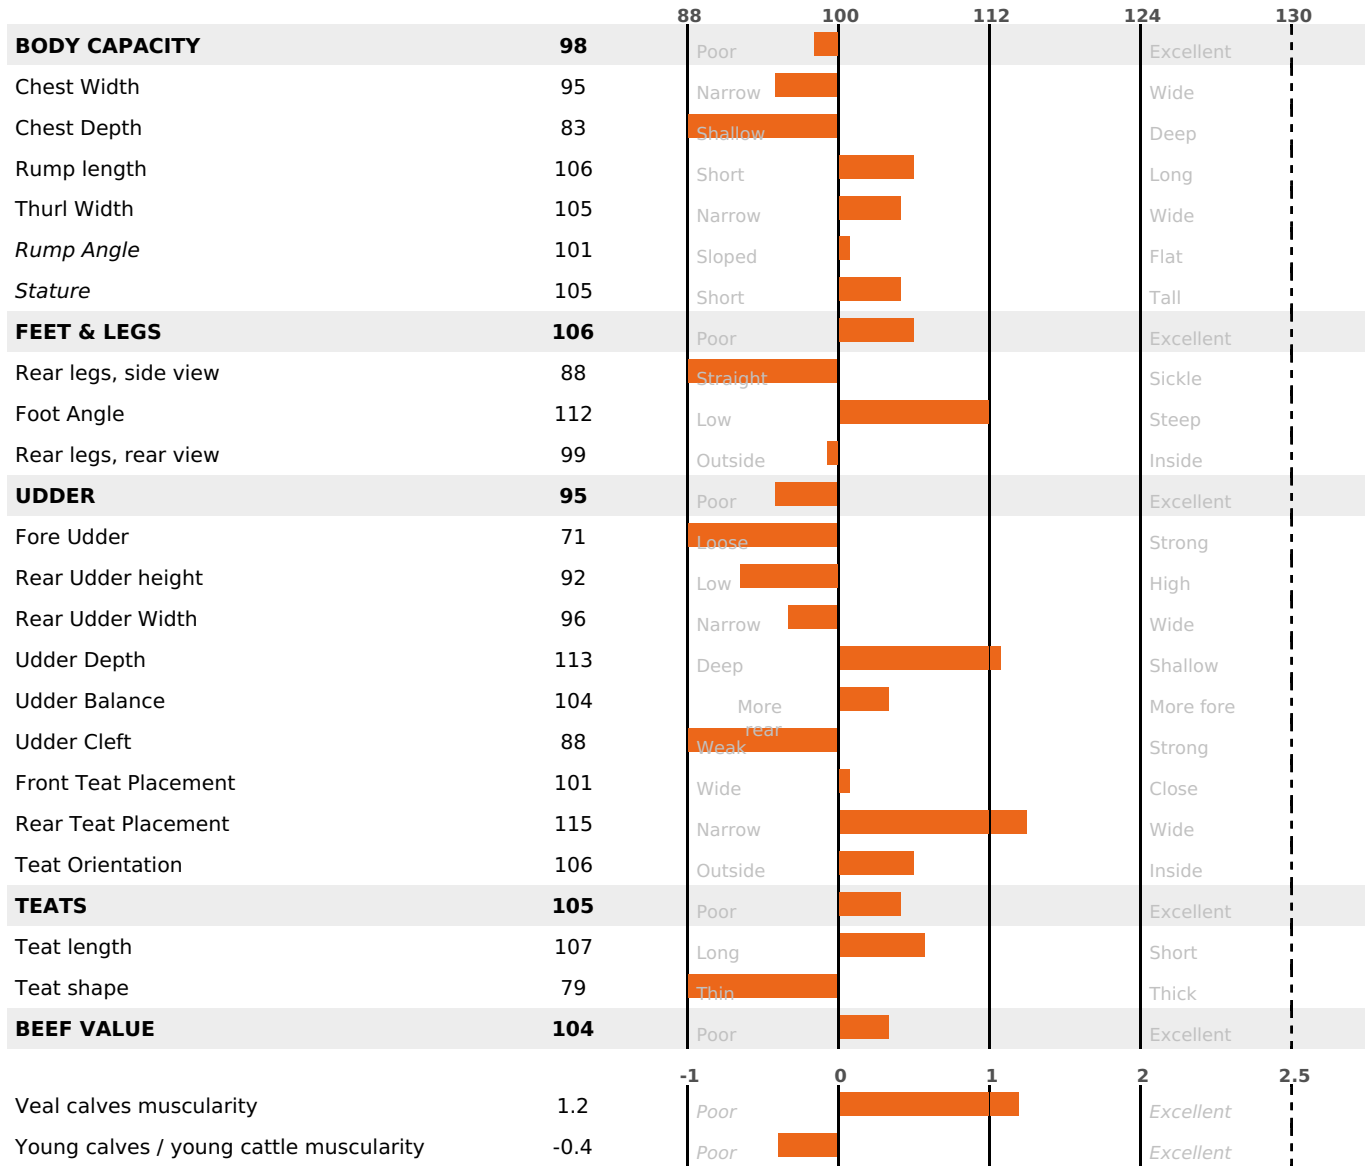

AVAILABLE

SOLIDS

POWERFULL

HEALTH

GRAZING

PRODUCTION

Milk Synthesis **+19**

421 daughter(s) - 367 Herd(s) - **Rel. 95%**

MILK	PROT. (KG)	FAT (KG)	PROT. (%)	FAT (%)	DIGER	K-CAS	B-CAS
+41	+11	+25	+0.15	+0.35	0.5	AB	A2A2

FUNCTIONAL

MILCA : MIF / MTCP : MTF

MTETR : NC

CALV. EASE	D. CALV. EASE	CALF VIT	D. CALF VIT.
95	95	95	95

HEALTH

NEW

181 daughter(s) - 162 Herd(s) - **Reliability 87**

FR 7402574327 - N° 86780
 BREEDER : GAEC LES CAPUCINES
 DAM : FLUVIA
 3-305 11016KG 40 35,5