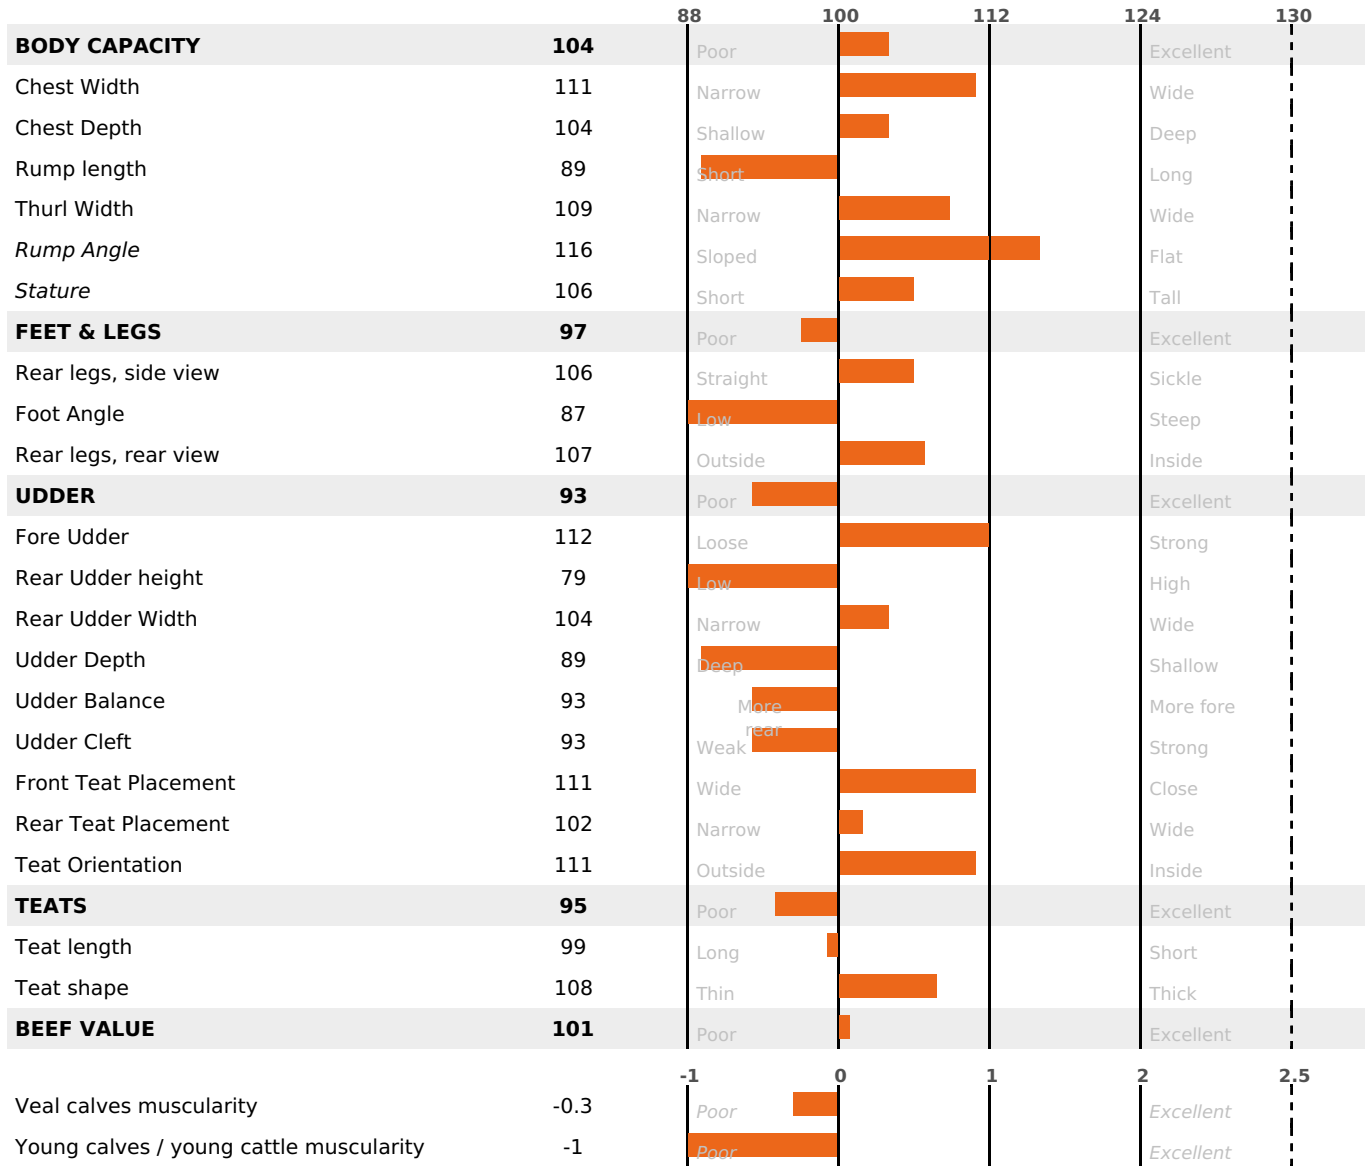

179 daughter(s) - 170 Herd(s) - **Rel. 95%**

MILK	PROT. (KG)	FAT (KG)	PROT. (%)	FAT (%)	DIGER	K-CAS	B-CAS
+334	+11	+17	-0.02	+0.06	0.3	AB	A1A2

FUNCTIONAL

MILCA : MIF / MTCP : MTC
MTETR : NC

CALV. EASE	D. CALV. EASE	CALF VIT	D. CALF VIT.
85	95	95	95

HEALTH

94 daughter(s) - 90 Herd(s) - **Reliability 80**

FR 4314146081 - N° 87183
 BREEDER : GAEC DE LA FENASSE
 DAM : FOURMI
 3-293 8884KG 41 36,6