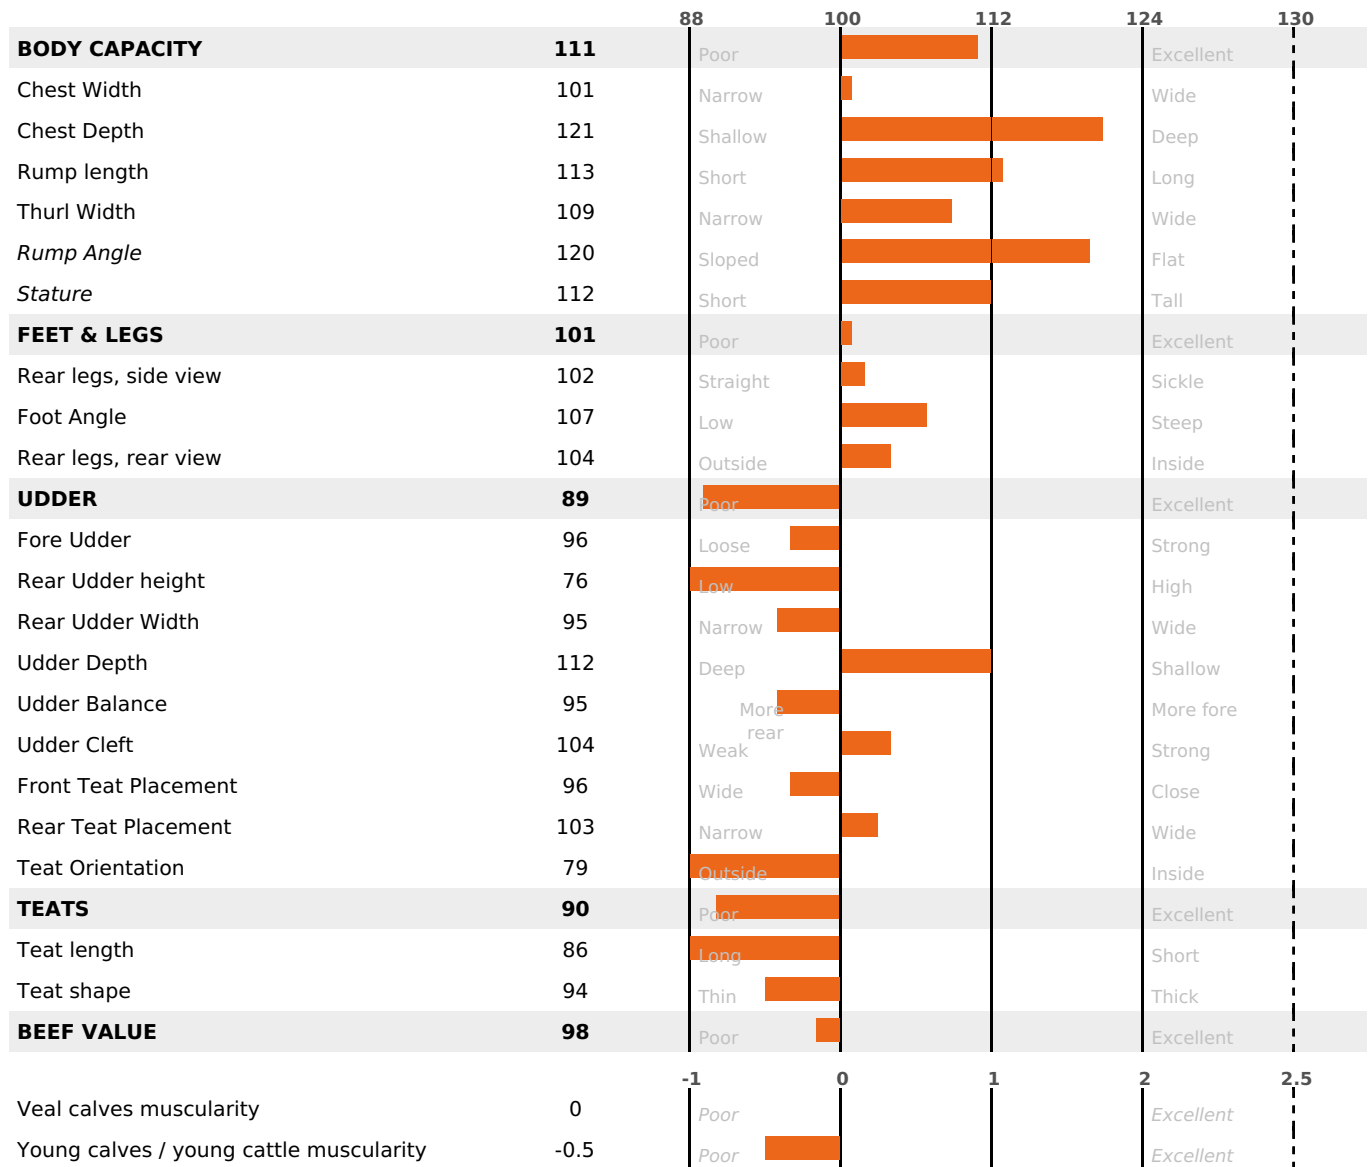

## PRODUCTION

Milk Synthesis **+15**

2429 daughter(s) - 1515 Herd(s) - **Rel. 95%**

MILK	PROT. (KG)	FAT (KG)	PROT. (%)	FAT (%)	DIGER	K-CAS	B-CAS
-16	+11	+11	+0.16	+0.17	-1	BB	A2A2

## FUNCTIONAL

MILCA : MIF / MTCP : MTF

MTETR : NC

CALV. EASE	D. CALV. EASE	CALF VIT	D. CALF VIT.
95	95	95	90

## HEALTH

**-0.3**

NEW

1183 daughter(s) - 772 Herd(s) - **Reliability 95**

FR 5635288380 - N° 89929  
 BREEDER : GAEC DU BRETIN  
 DAM : GLORIA  
 1-305 6516KG 33,6 35