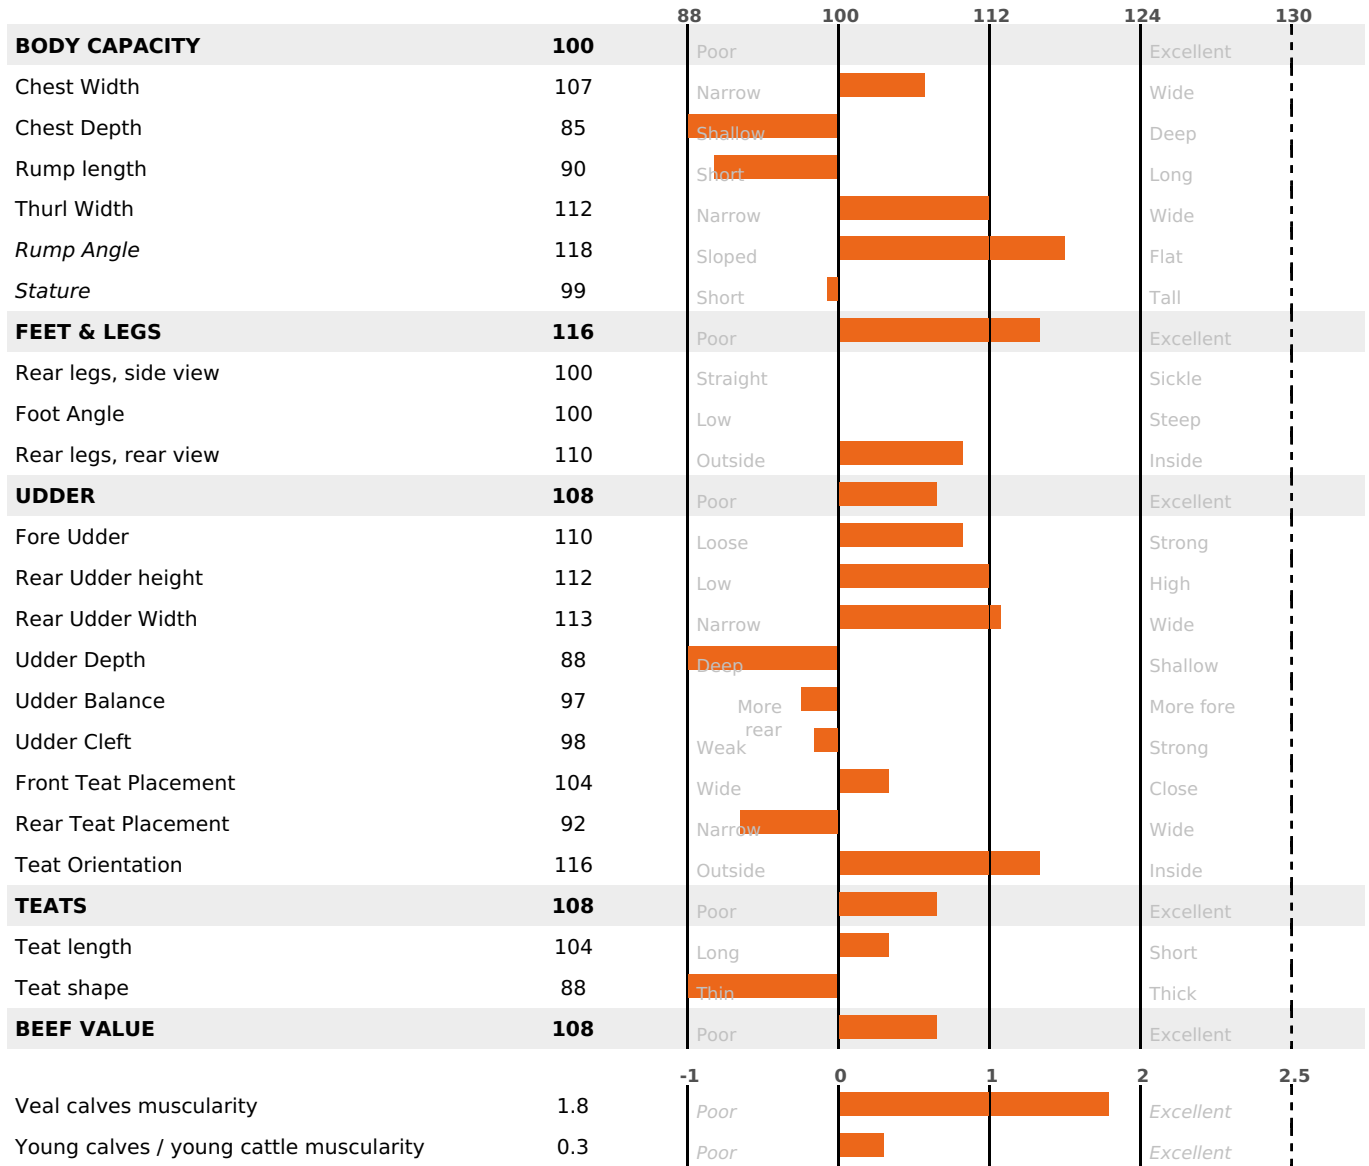

## PRODUCTION

Milk Synthesis **+49**

941 daughter(s) - 690 Herd(s) - **Rel. 95%**

MILK	PROT. (KG)	FAT (KG)	PROT. (%)	FAT (%)	DIGER	K-CAS	B-CAS
<b>+1664</b>	<b>+49</b>	<b>+25</b>	<b>-0.07</b>	<b>-0.56</b>	<b>0.2</b>	<b>BB</b>	<b>A1A2</b>

## FUNCTIONAL

MILCA : MIF / MTCP : MTF  
MTETR : NC

CALV. EASE	D. CALV. EASE	CALF VIT	D. CALF VIT.
<b>91</b>	<b>95</b>	<b>94</b>	<b>95</b>

## HEALTH

**-1.4**

NEW

429 daughter(s) - 331 Herd(s) - **Reliability 93**

FR 2520567788 - N° 90413  
 BREEDER : GAEC CARREY-GUYAT  
 DAM : ISU  
 2-305 11811KG 27 34,1