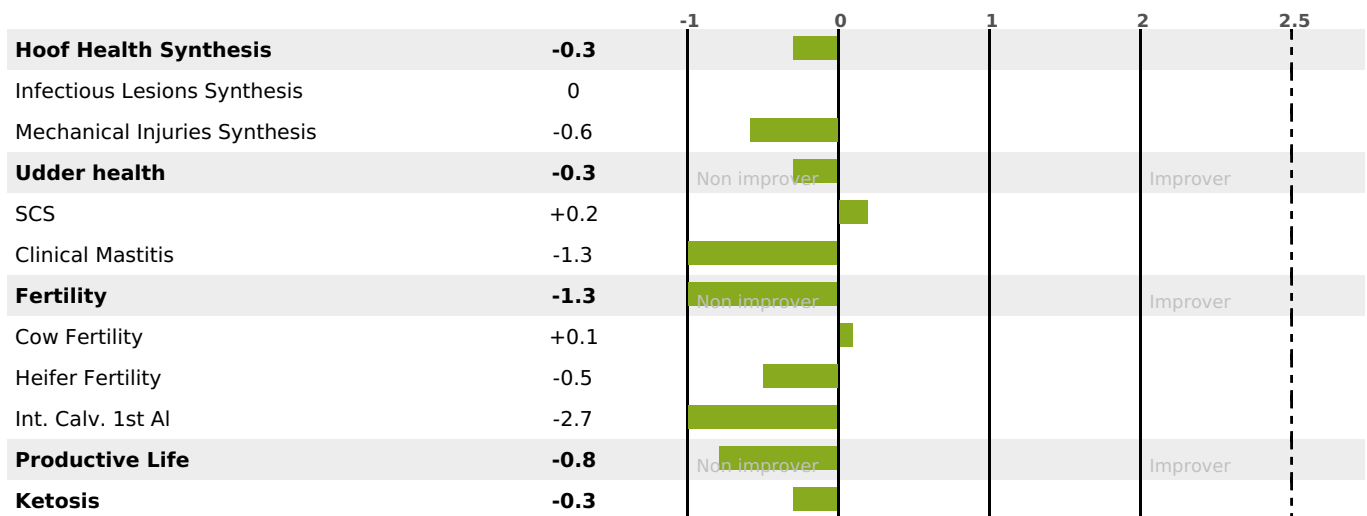

HEALTH

-1.4

NEW