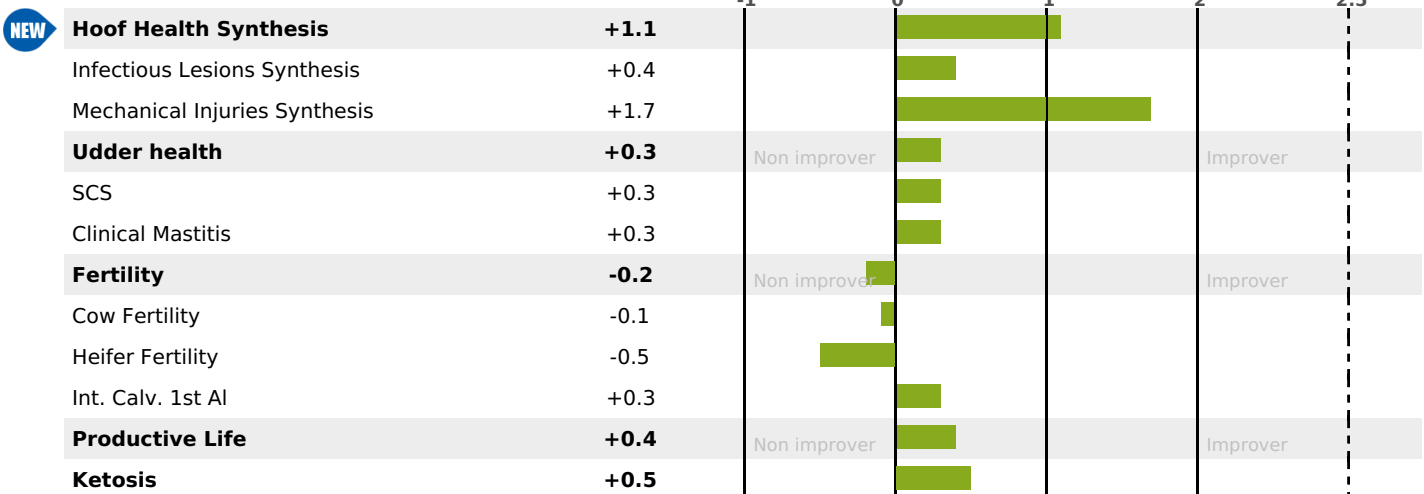

Milk Synthesis +20

149 daughter(s) - 140 Herd(s) - Rel. 95%

MILK	PROT. (KG)	FAT (KG)	PROT. (%)	FAT (%)	DIGER	K-CAS	B-CAS
+283	+14	+23	+0.06	+0.15	-0.7	BB	A2A2

FUNCTIONAL

MILCA : MIF / MTCP : MTF
MTETR : NC

CALV. EASE	D. CALV. EASE	CALF VIT	D. CALF VIT.
95	95	95	95

HEALTH

52 daughter(s) - 50 Herd(s) - **Reliability 75**

FR 7044210418 - N° 90407
 BREEDER : GAEC DE L'ERMITAGE
 DAM : 1042 HORD
 4-305 10020KG 38,3 32,2