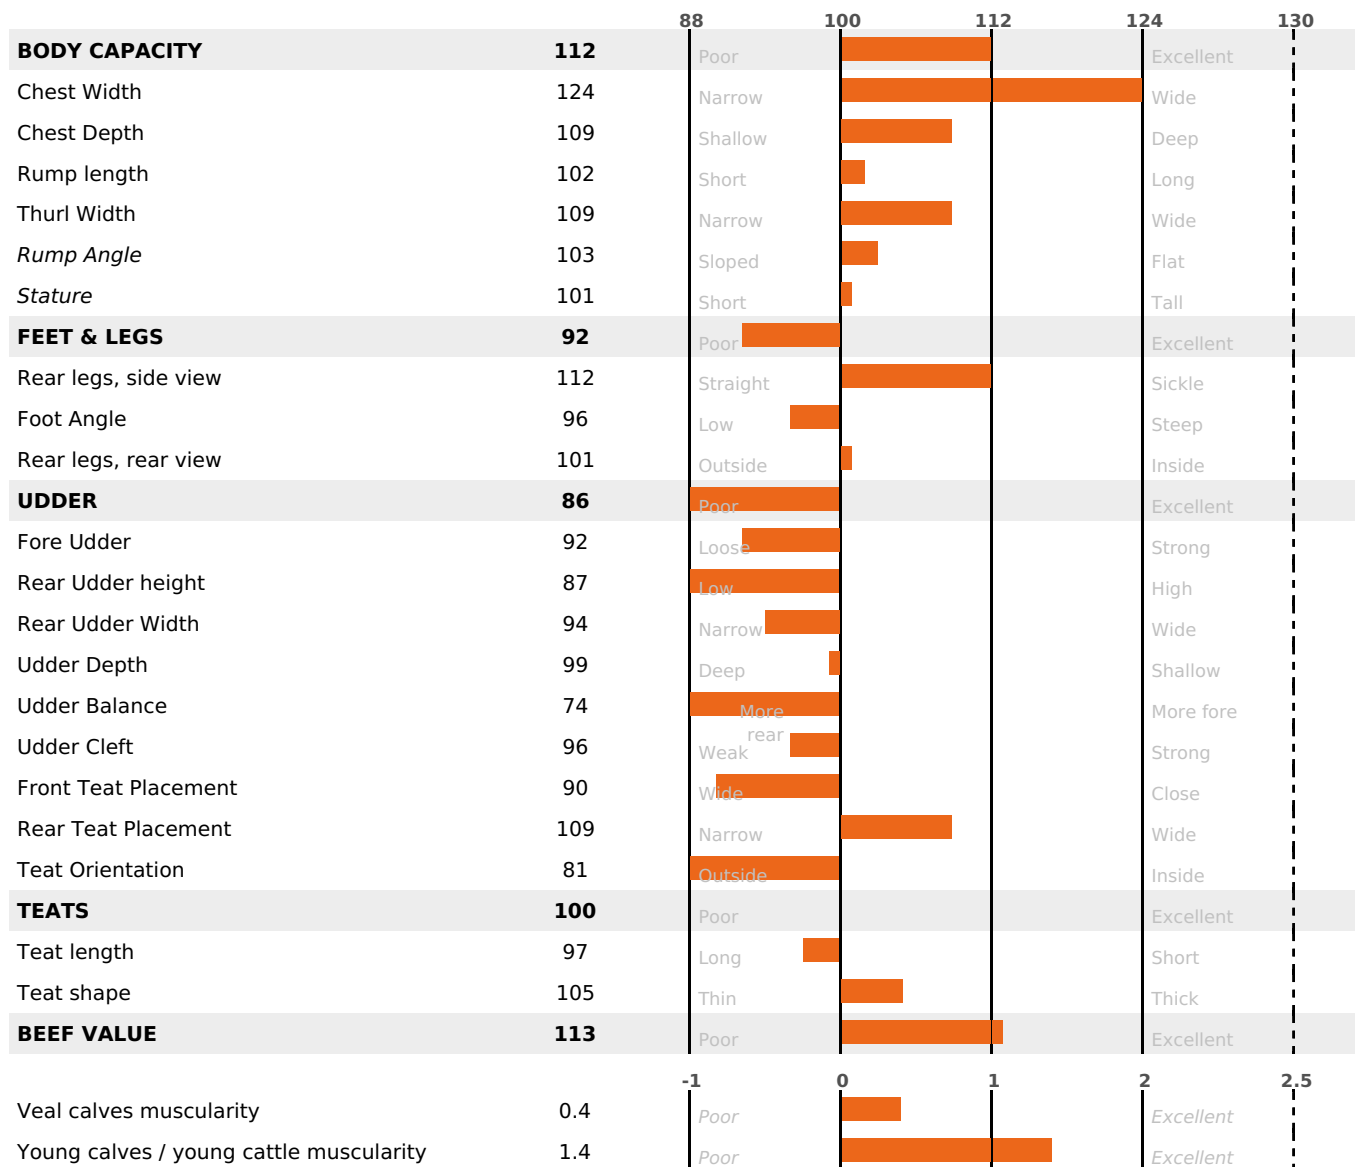

Milk Synthesis +20

149 daughter(s) - 140 Herd(s) - Rel. 95%

MILK	PROT. (KG)	FAT (KG)	PROT. (%)	FAT (%)	DIGER	K-CAS	B-CAS
+283	+14	+23	+0.06	+0.15	-0.7	BB	A2A2

FUNCTIONAL

MILCA : MIF / MTCP : MTF
MTETR : NC

CALV. EASE	D. CALV. EASE	CALF VIT	D. CALF VIT.
95	95	95	95

HEALTH

52 daughter(s) - 50 Herd(s) - **Reliability 75**

FR 7044210418 - N° 90407
 BREEDER : GAEC DE L'ERMITAGE
 DAM : 1042 HORD
 4-305 10020KG 38,3 32,2