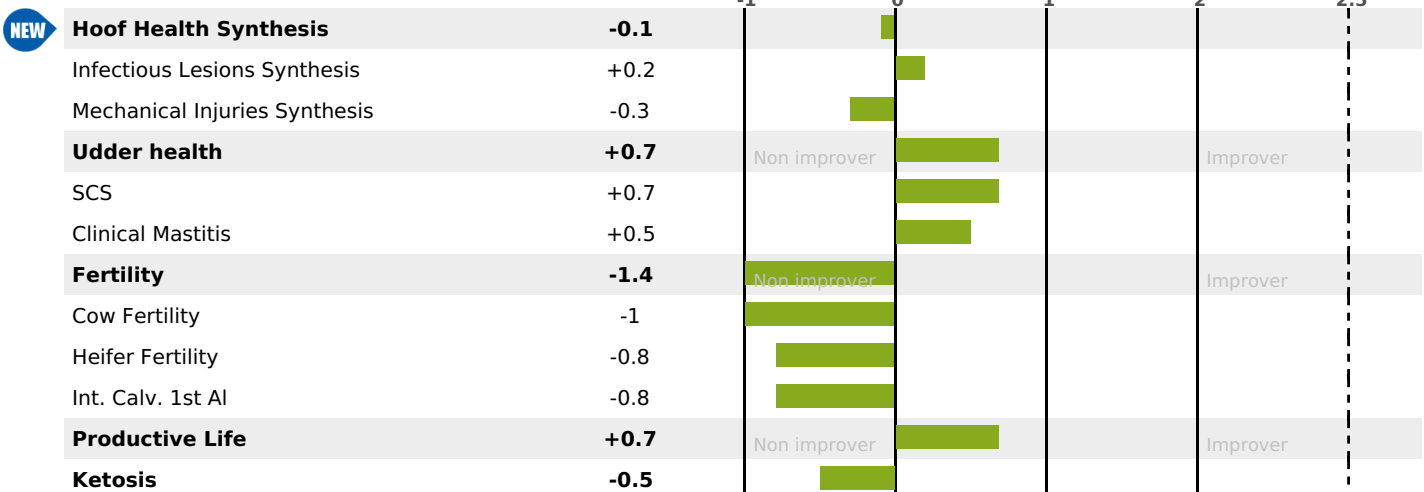

PRODUCTION

Milk Synthesis **+41**

262 daughter(s) - 244 Herd(s) - **Rel. 95%**

MILK	PROT. (KG)	FAT (KG)	PROT. (%)	FAT (%)	DIGER	K-CAS	B-CAS
+329	+27	+52	+0.22	+0.53	1.2	BB	A2A2

FUNCTIONAL

MILCA : MIF / MTCP : MTF
MTETR : NC

CALV. EASE	D. CALV. EASE	CALF VIT	D. CALF VIT.
95	85	95	92

HEALTH

113 daughter(s) - 105 Herd(s) - **Reliability 82**

FR 4316164583 - N° 90940

BREEDER : GAEC DU HAUT ALLIER II

DAM : JULIETTA

3-305 11168KG 41,7 35,1