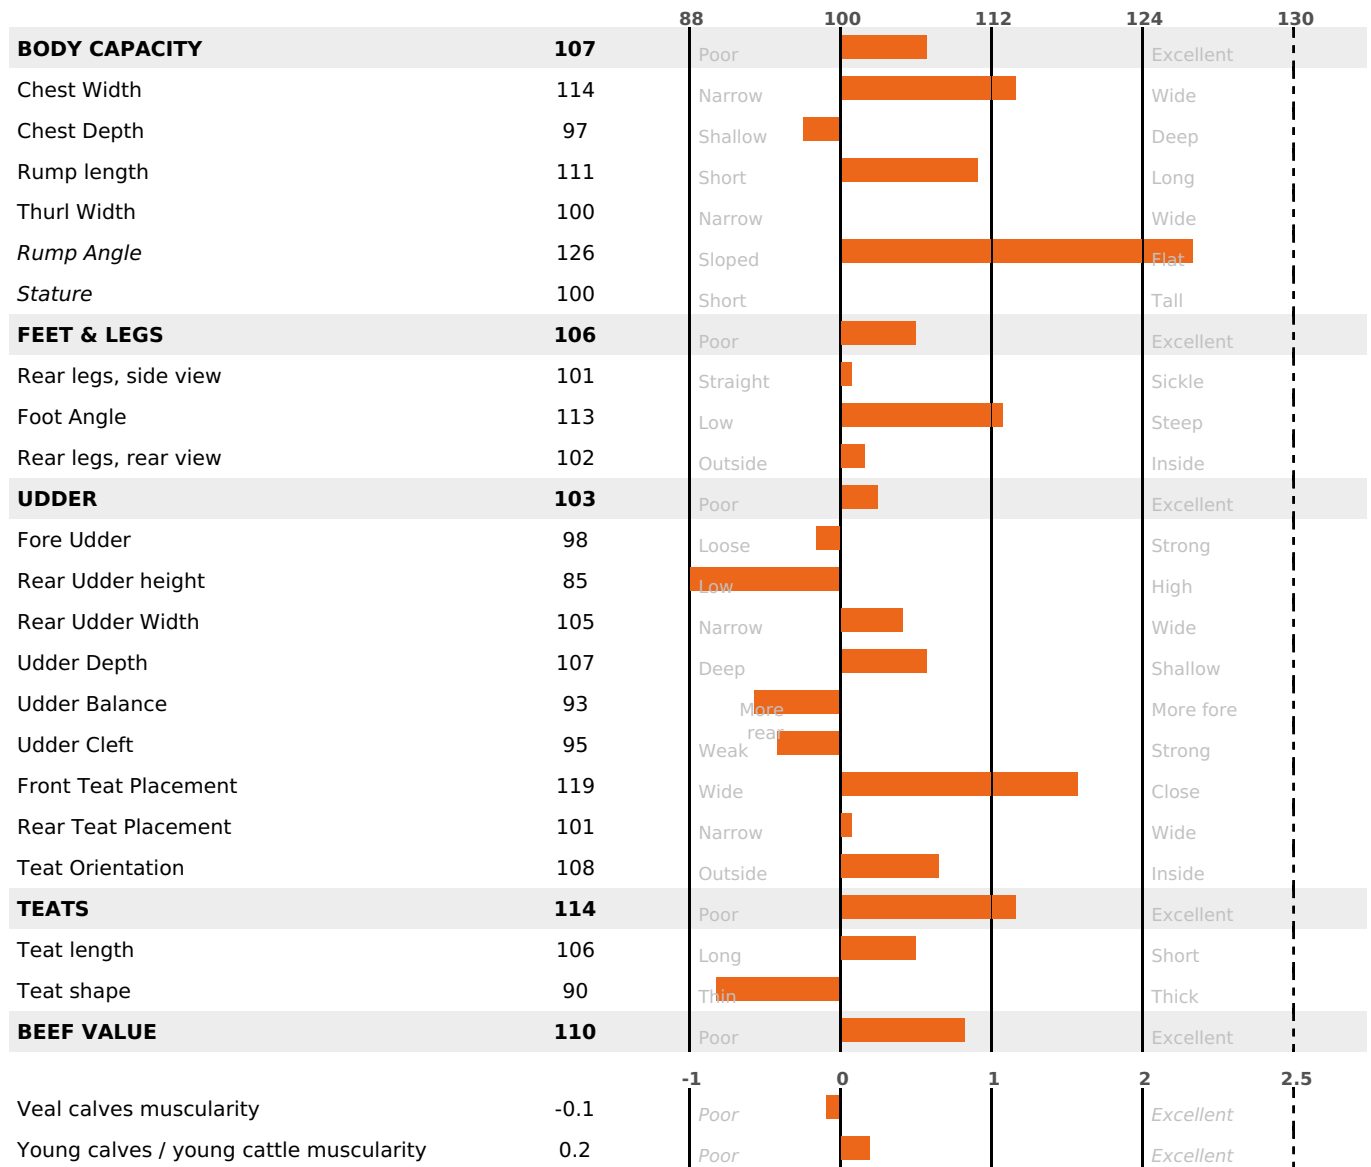

PRODUCTION

Milk Synthesis **+41**

262 daughter(s) - 244 Herd(s) - **Rel. 95%**

MILK	PROT. (KG)	FAT (KG)	PROT. (%)	FAT (%)	DIGER	K-CAS	B-CAS
+329	+27	+52	+0.22	+0.53	1.2	BB	A2A2

FUNCTIONAL

MILCA : MIF / MTCP : MTF
MTETR : NC

CALV. EASE	D. CALV. EASE	CALF VIT	D. CALF VIT.
95	85	95	92

HEALTH

113 daughter(s) - 105 Herd(s) - **Reliability 82**

FR 4316164583 - N° 90940

BREEDER : GAEC DU HAUT ALLIER II

DAM : JULIETTA

3-305 11168KG 41,7 35,1