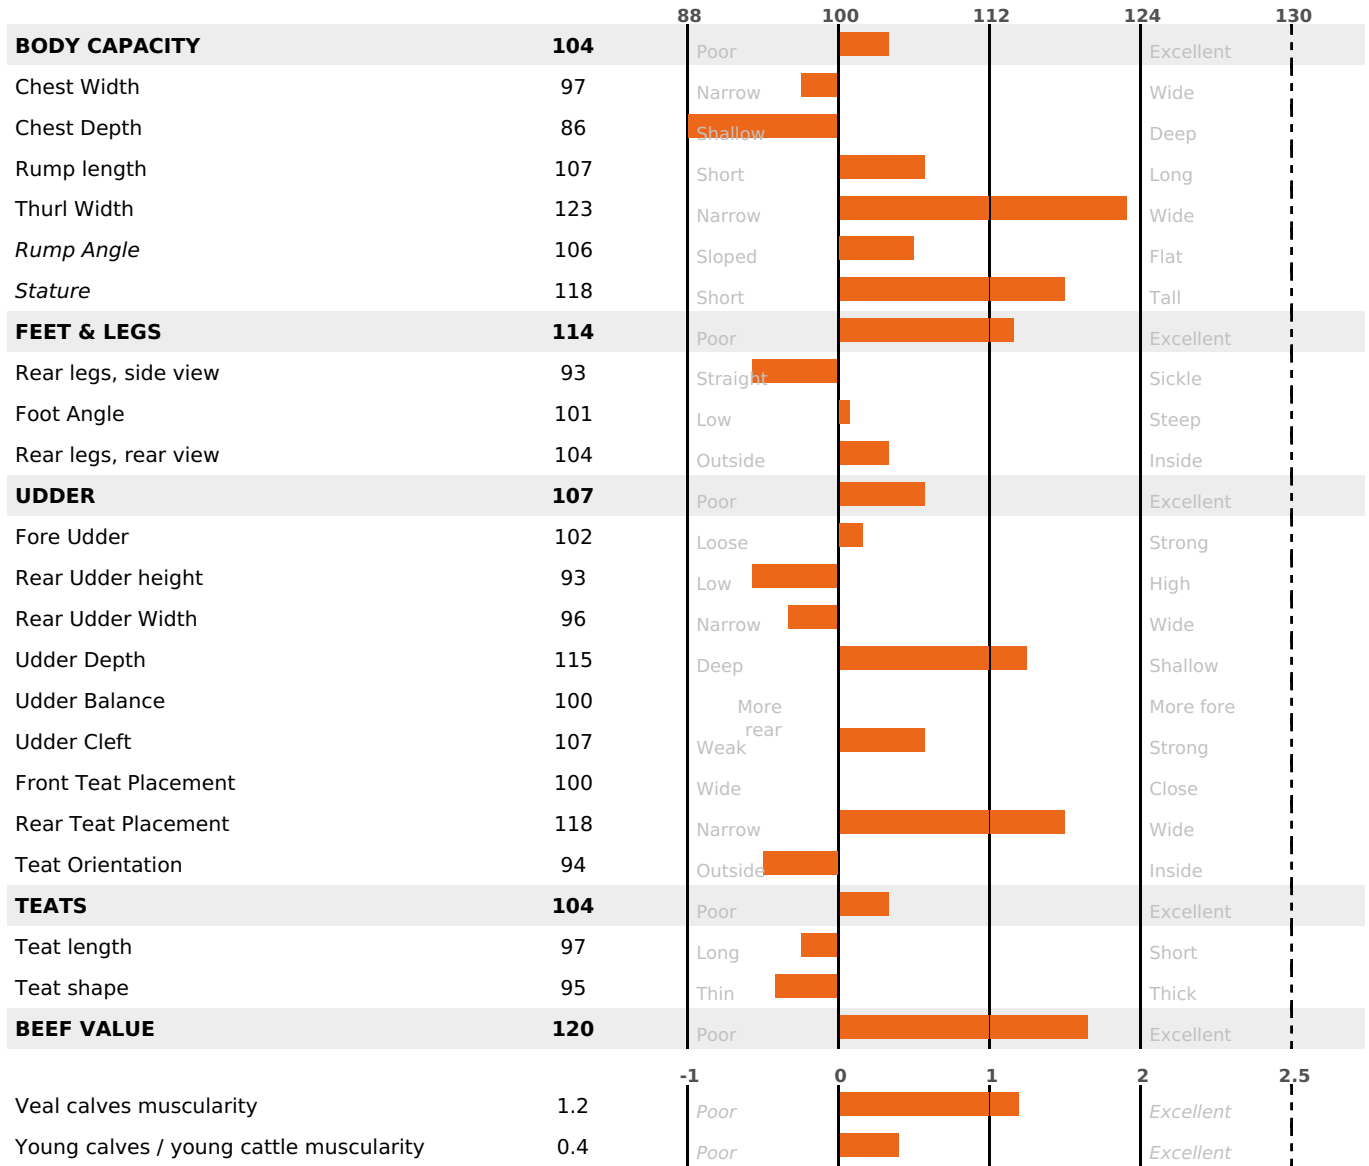

PRODUCTION

Milk Synthesis **+32**

1348 daughter(s) - 973 Herd(s) - **Rel. 95%**

MILK	PROT. (KG)	FAT (KG)	PROT. (%)	FAT (%)	DIGER	K-CAS	B-CAS
+563	+26	+26	+0.1	+0.04	-2.2	BB	A2A2

FUNCTIONAL

MILCA : MIF / MTCP : MTF
MTETR : NC

CALV. EASE	D. CALV. EASE	CALF VIT	D. CALF VIT.
95	95	95	95

HEALTH

626 daughter(s) - 478 Herd(s) - **Reliability 94**

FR 2549603124 - N° 91740
 BREEDER : EARL ROBERT LOIC
 DAM : JACARTA
 2-296 7540KG 38,9 33,9