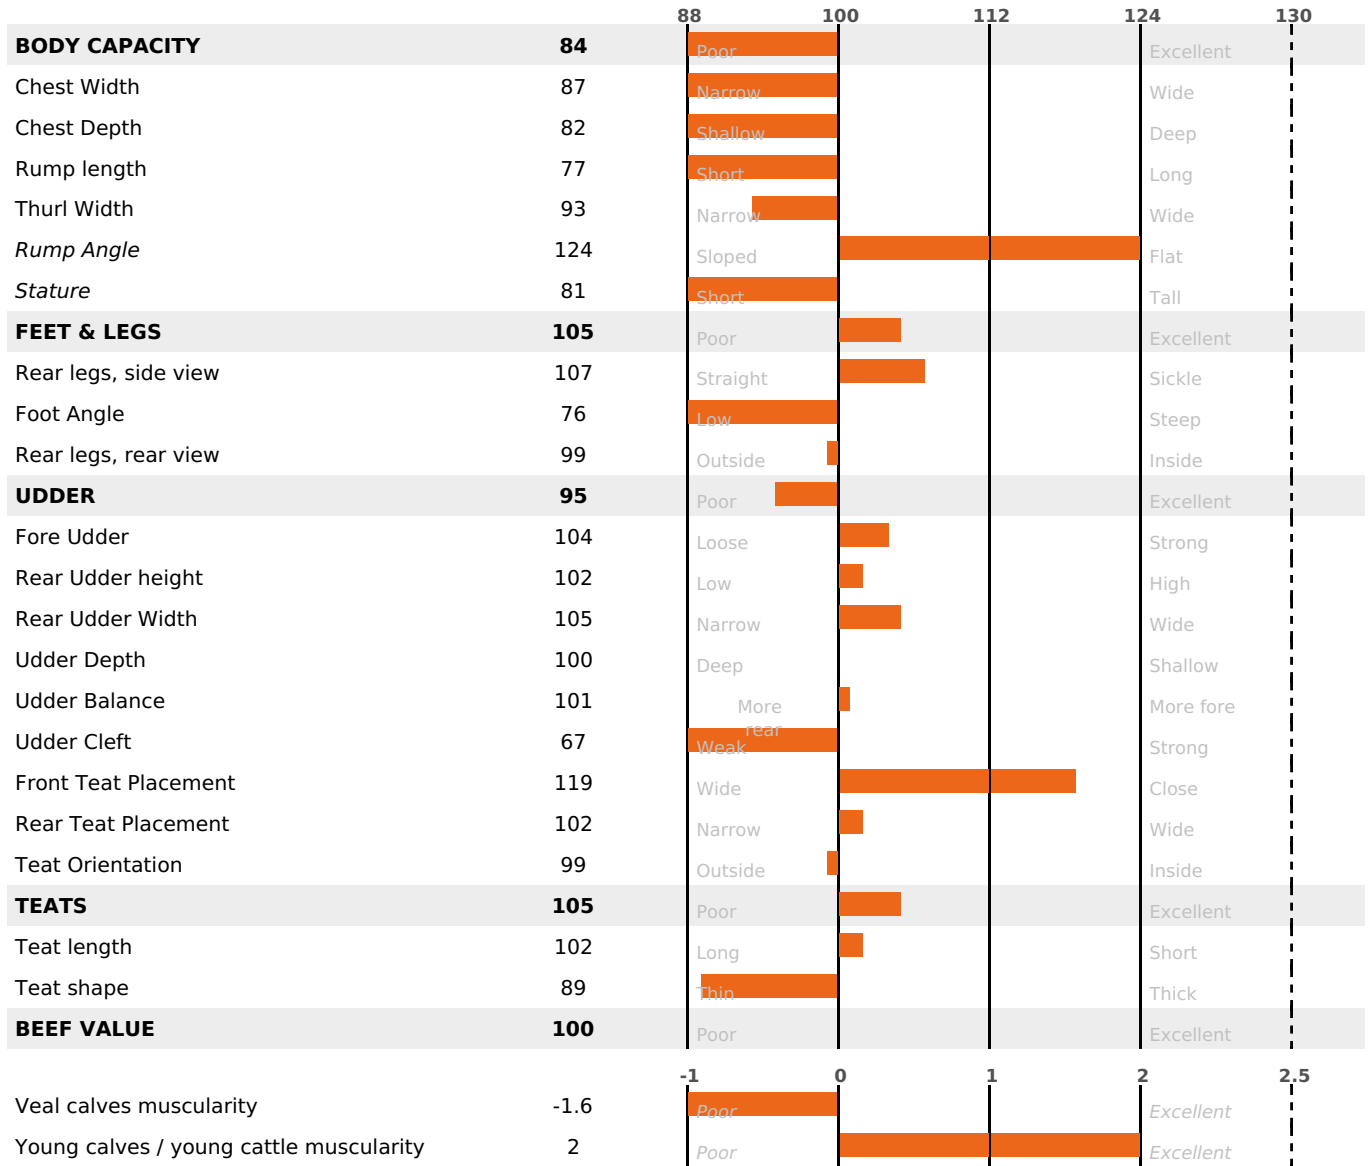

### AVAILABLE

SOLIDS

POWERFULL

GRAZING

## PRODUCTION

Milk Synthesis **+20**

898 daughter(s) - 724 Herd(s) - **Rel. 95%**

MILK	PROT. (KG)	FAT (KG)	PROT. (%)	FAT (%)	DIGER	K-CAS	B-CAS
<b>+138</b>	<b>+7</b>	<b>+51</b>	<b>+0.04</b>	<b>+0.64</b>	<b>-0.8</b>	<b>AA</b>	<b>A1A1</b>

## FUNCTIONAL

MILCA : MIF / MTCP : MTF  
MTETR : NC

CALV. EASE	D. CALV. EASE	CALF VIT	D. CALF VIT.
<b>95</b>	<b>83</b>	<b>95</b>	<b>95</b>

## HEALTH

311 daughter(s) - 263 Herd(s) - **Reliability 90**

FR 4316203681 - N° 91744  
 BREEDER : M FAURE JEAN CLAUDE  
 DAM : JURA  
 - KG