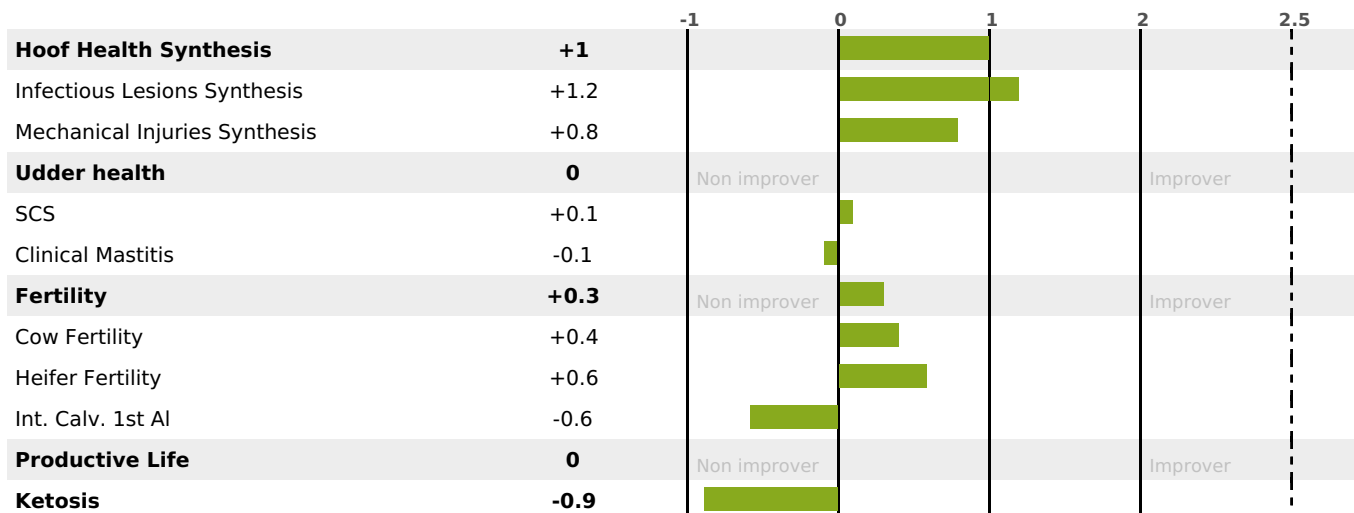

## FUNCTIONAL

MILCA : MIF / MTCP : MTF  
MTETR : NC

CALV. EASE	D. CALV. EASE	CALF VIT	D. CALF VIT.
<b>95</b>	<b>95</b>	<b>95</b>	<b>95</b>

## HEALTH

0.7

NEW

64 daughter(s) - 62 Herd(s) - **Reliability 78**

FR 2547760814 - N° 90915  
 BREEDER : EARL ROBERT LOIC  
 DAM : IDYLLE  
 4-305 8228KG 38,8 35,5