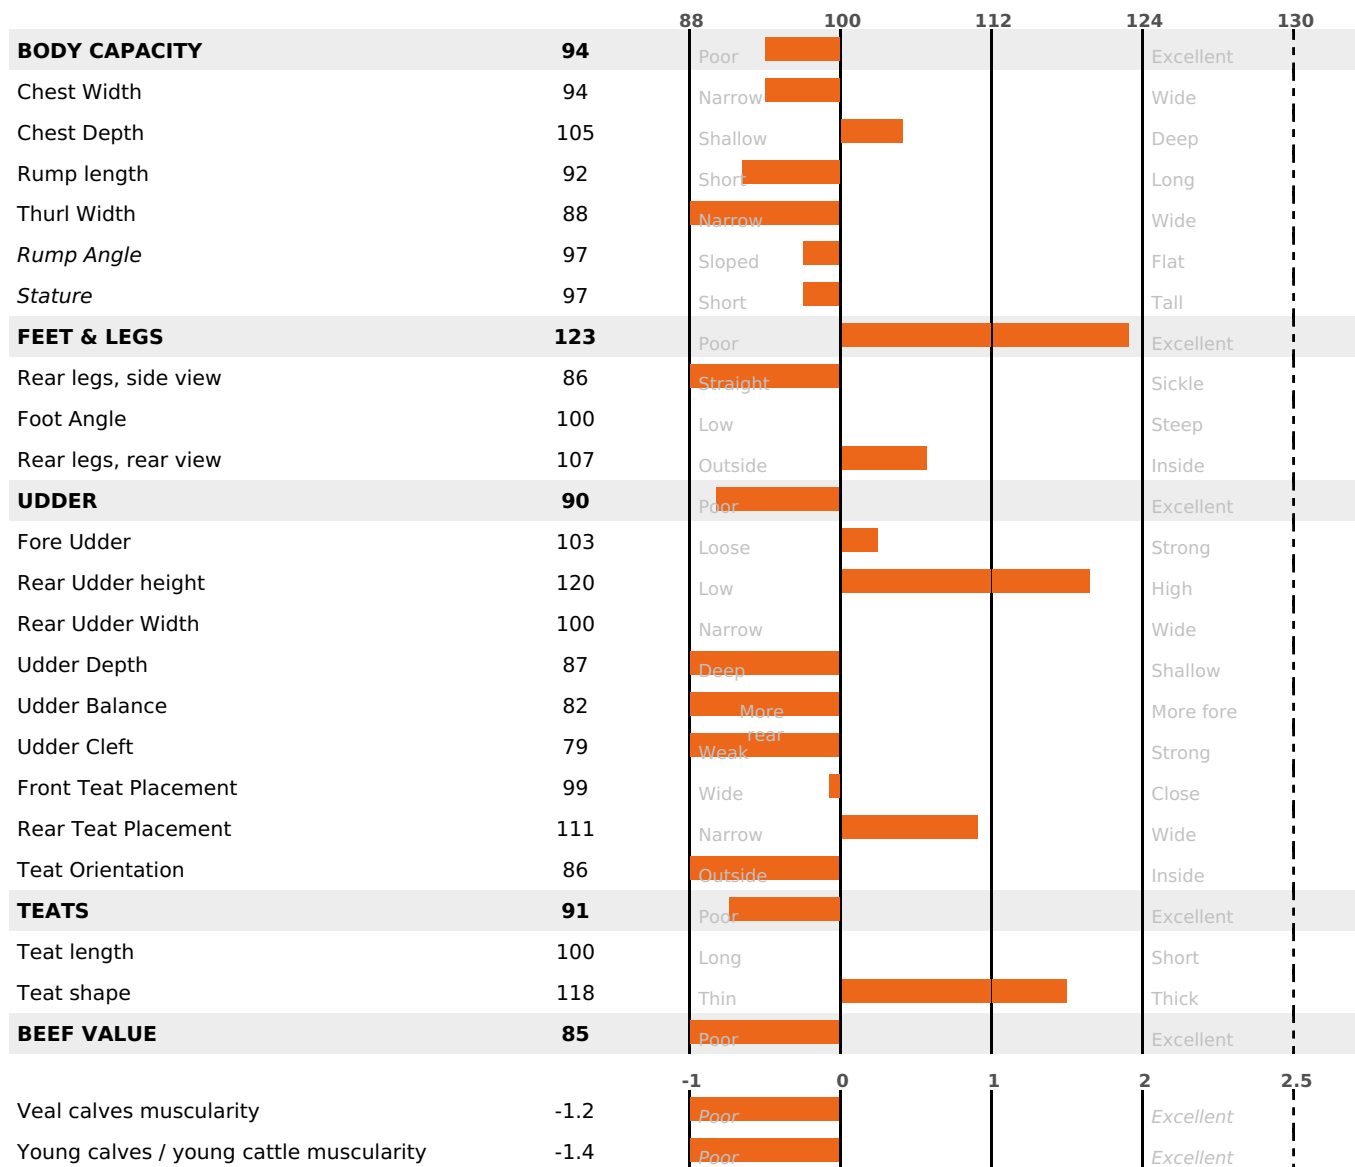

## PRODUCTION

Milk Synthesis **+28**

167 daughter(s) - 154 Herd(s) - **Rel. 95%**

MILK	PROT. (KG)	FAT (KG)	PROT. (%)	FAT (%)	DIGER	K-CAS	B-CAS
<b>+156</b>	<b>+19</b>	<b>+28</b>	<b>+0.2</b>	<b>+0.33</b>	<b>1.5</b>	<b>AB</b>	<b>A1A2</b>

## FUNCTIONAL

MILCA : MIF / MTCP : MTF  
MTETR : NC

CALV. EASE	D. CALV. EASE	CALF VIT	D. CALF VIT.
<b>95</b>	<b>95</b>	<b>95</b>	<b>95</b>

## HEALTH

0.7

NEW

64 daughter(s) - 62 Herd(s) - **Reliability 78**

FR 2547760814 - N° 90915  
 BREEDER : EARL ROBERT LOIC  
 DAM : IDYLLE  
 4-305 8228KG 38,8 35,5