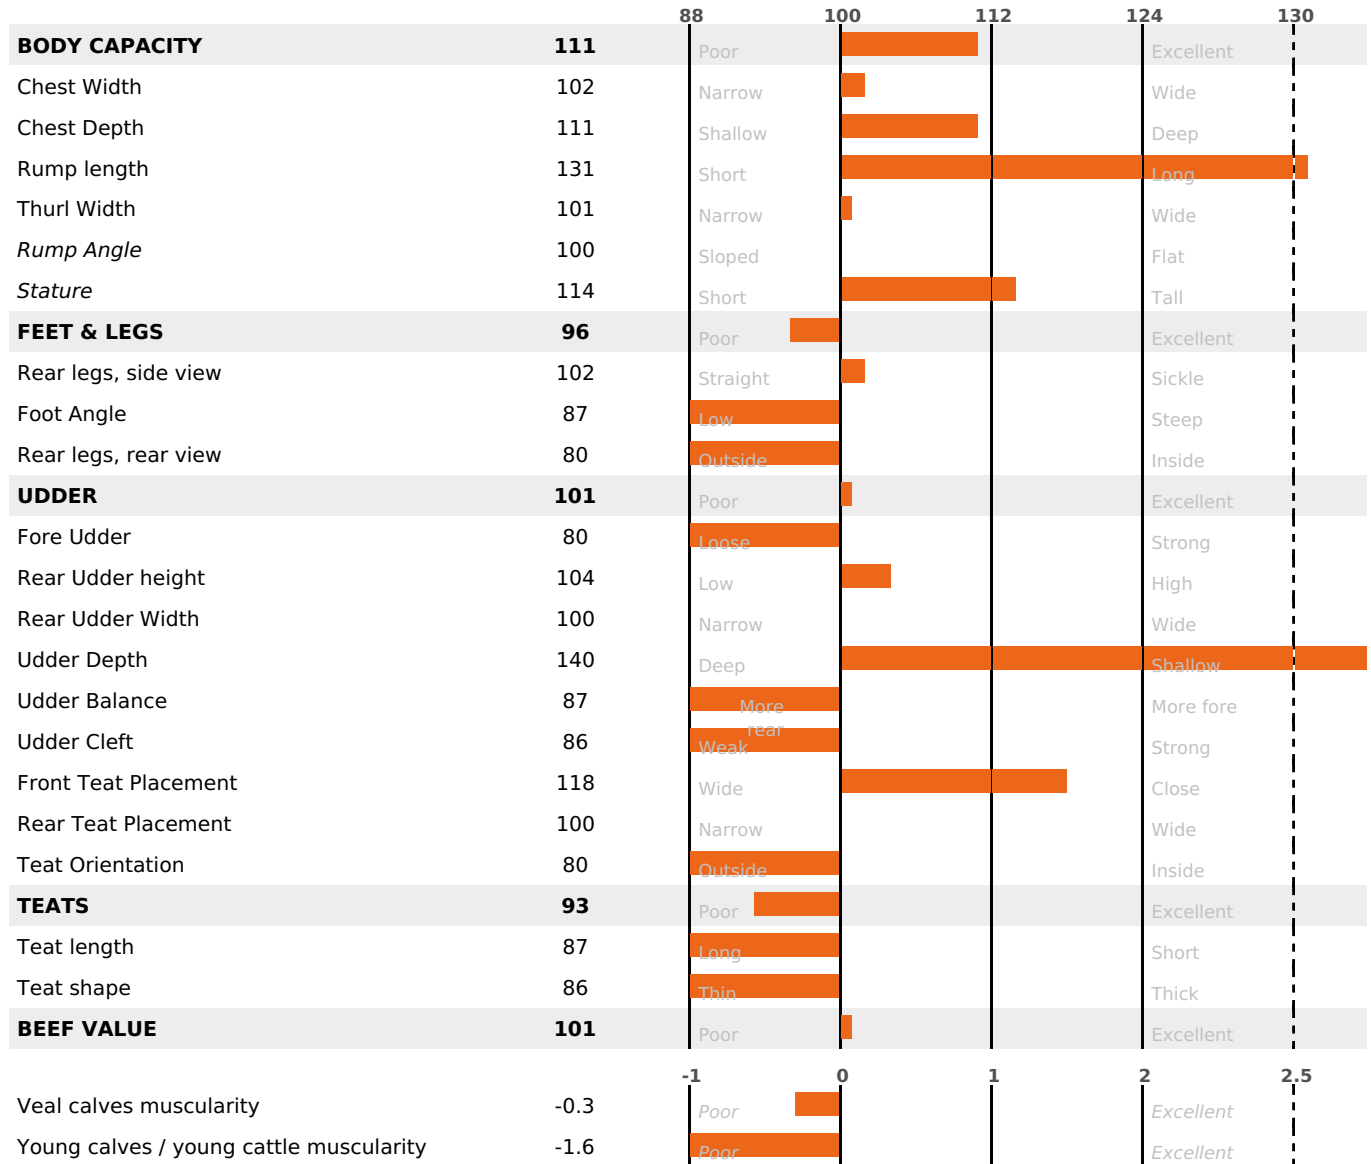

## PRODUCTION

Milk Synthesis **+11**

298 daughter(s) - 273 Herd(s) - **Rel. 95%**

MILK	PROT. (KG)	FAT (KG)	PROT. (%)	FAT (%)	DIGER	K-CAS	B-CAS
<b>+152</b>	<b>+10</b>	<b>+3</b>	<b>+0.08</b>	<b>-0.04</b>	<b>-0.2</b>	<b>BB</b>	<b>A2A2</b>

## FUNCTIONAL

MILCA : MIF / MTCP : MTF  
MTETR : NC

CALV. EASE	D. CALV. EASE	CALF VIT	D. CALF VIT.
<b>95</b>	<b>95</b>	<b>95</b>	<b>92</b>

## HEALTH

NEW

123 daughter(s) - 113 Herd(s) - **Reliability 82**

FR 2523433072 - N° 90909  
 BREEDER : M GRANDJEAN DENIS  
 DAM : IVANA GM  
 4-305 9701KG 34,7 34,0