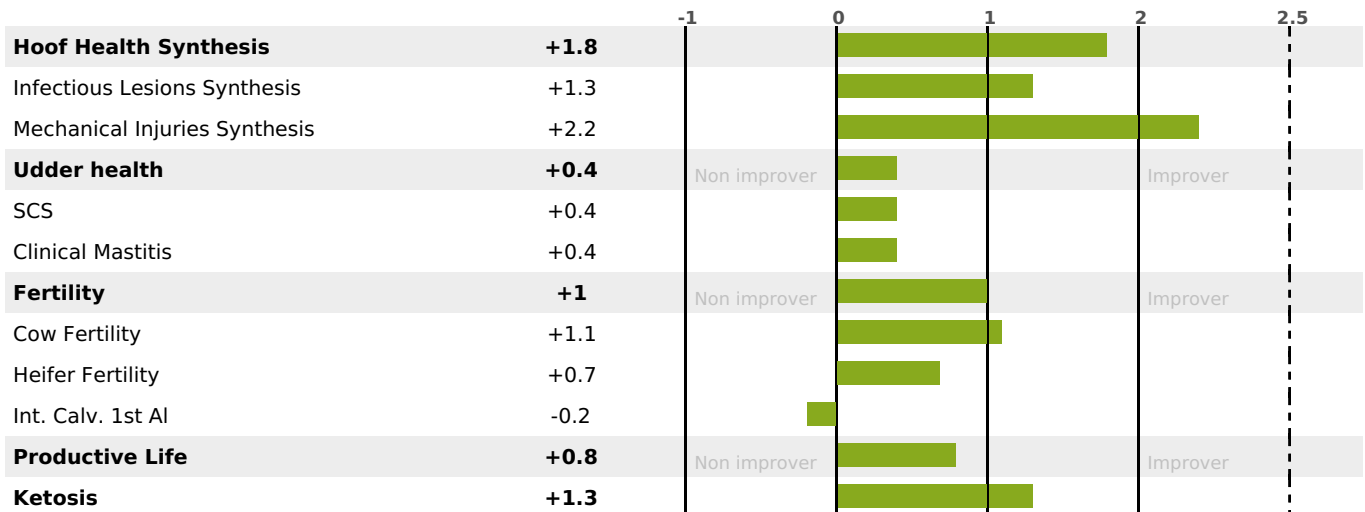

## FUNCTIONAL

MILCA : MIF / MTCP : MTF  
MTETR : NC

CALV. EASE	D. CALV. EASE	CALF VIT	D. CALF VIT.
<b>95</b>	<b>95</b>	<b>95</b>	<b>92</b>

## HEALTH

NEW

123 daughter(s) - 113 Herd(s) - **Reliability 82**

FR 2523433072 - N° 90909  
 BREEDER : M GRANDJEAN DENIS  
 DAM : IVANA GM  
 4-305 9701KG 34,7 34,0