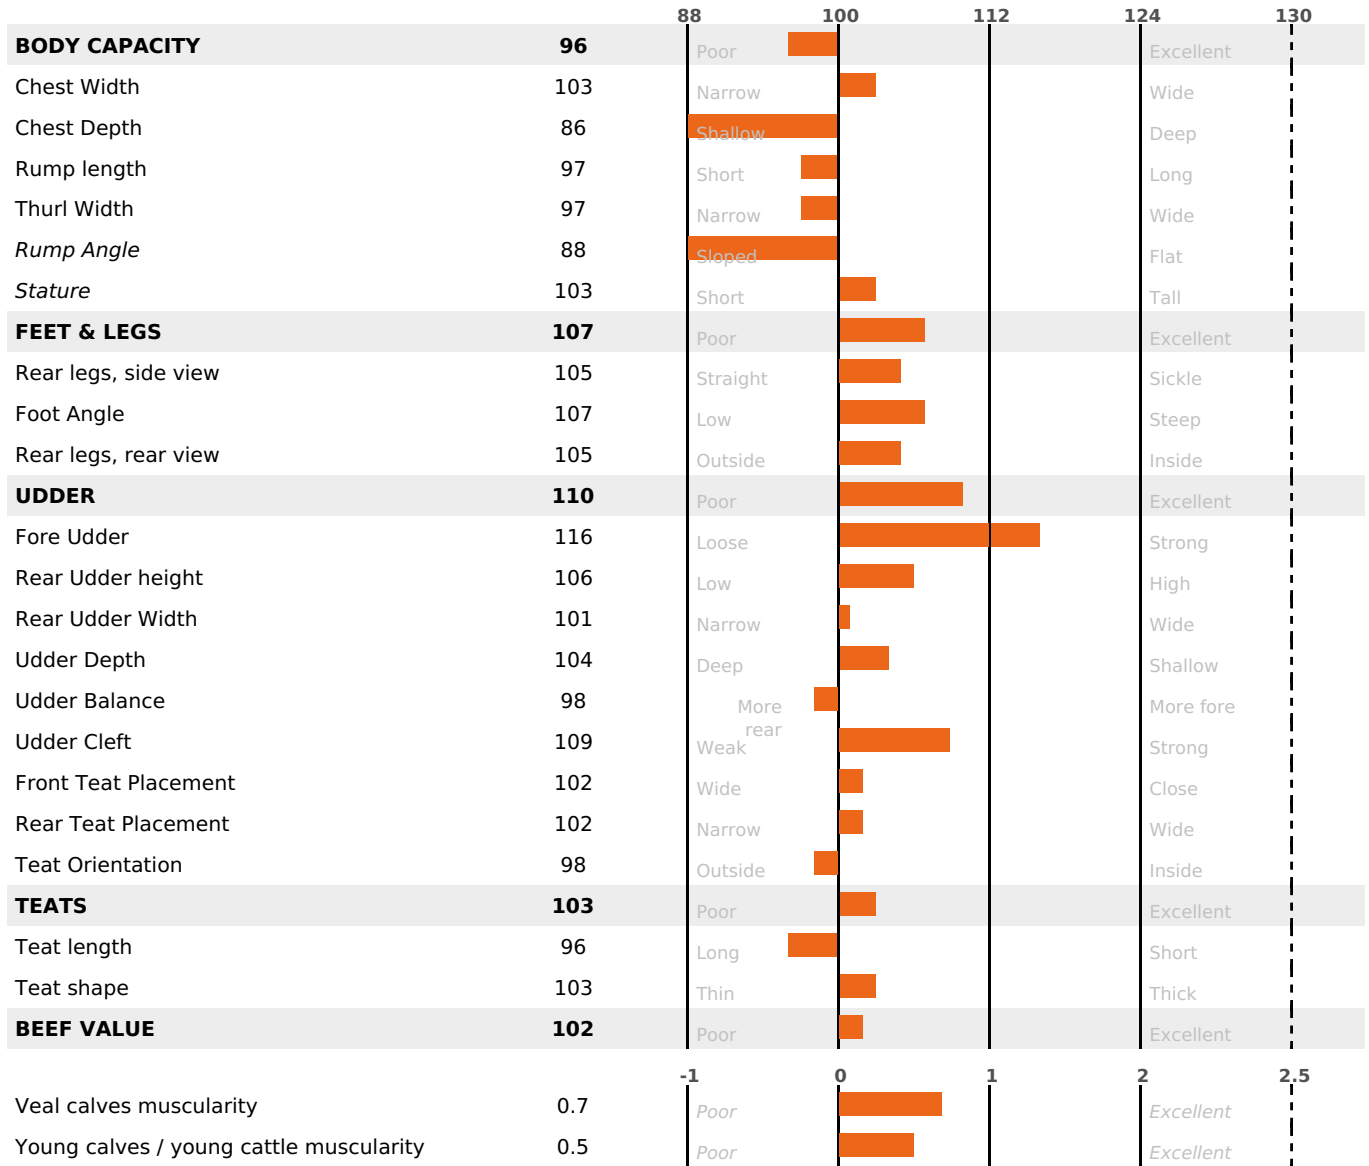

## PRODUCTION

Milk Synthesis **+45**

489 daughter(s) - 421 Herd(s) - **Rel. 95%**

MILK	PROT. (KG)	FAT (KG)	PROT. (%)	FAT (%)	DIGER	K-CAS	B-CAS
<b>+131</b>	<b>+32</b>	<b>+37</b>	<b>+0.4</b>	<b>+0.46</b>	<b>0.3</b>	<b>BB</b>	<b>A1A2</b>

## FUNCTIONAL

MILCA : MIF / MTCP : MTC  
MTETR : NC

CALV. EASE	D. CALV. EASE	CALF VIT	D. CALF VIT.
<b>95</b>	<b>86</b>	<b>95</b>	<b>88</b>

## HEALTH

191 daughter(s) - 172 Herd(s) - **Reliability 86**

FR 2545109367 - N° 90912  
 BREEDER : GAEC DU MONT DU CIEL  
 DAM : GABARDINE  
 3-305 12262KG 37 37,0

umotest@giorgios

umotest@giorgiosoldi