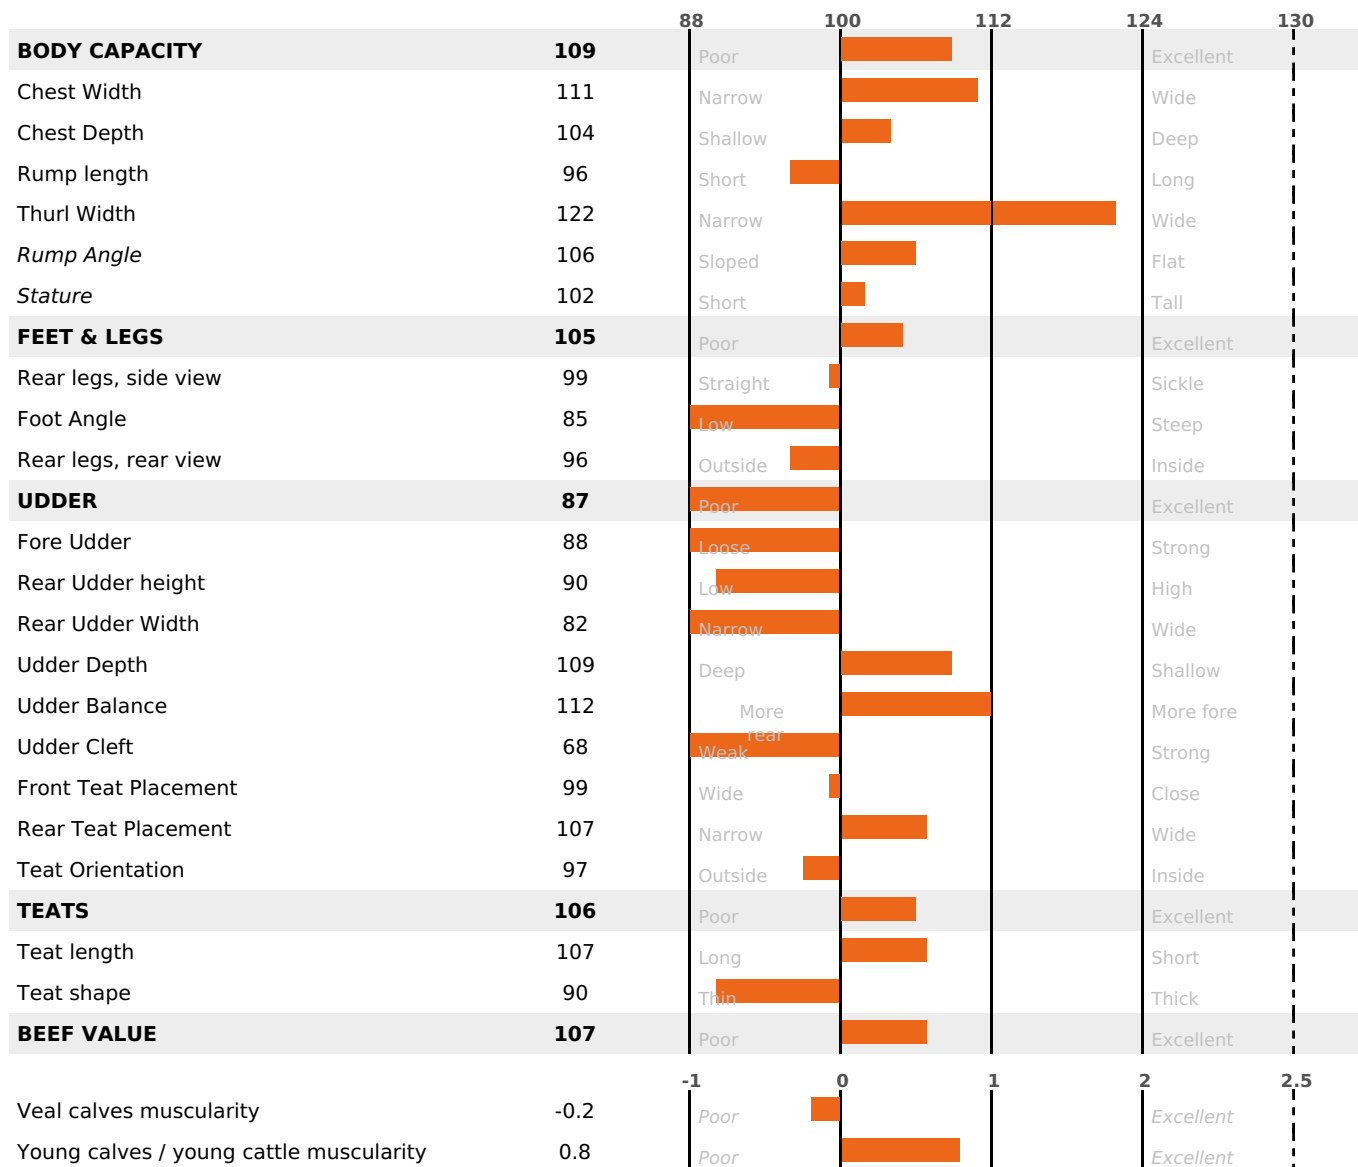

PRODUCTION

Milk Synthesis +20

194 daughter(s) - 175 Herd(s) - Rel. 95%

MILK	PROT. (KG)	FAT (KG)	PROT. (%)	FAT (%)	DIGER	K-CAS	B-CAS
+399	+18	+11	+0.07	-0.05	0.1	AB	A1A2

FUNCTIONAL

MILCA : MIF / MTCP : MTF
MTETR : NC

CALV. EASE	D. CALV. EASE	CALF VIT	D. CALF VIT.
91	95	95	95

HEALTH

NEW

TYPE

100

80 daughter(s) - 77 Herd(s) - **Reliability 79**

FR 7302141005 - N° 90930

BREEDER : GAEC DU MONT ROCHER

DAM : IDEALE

4-305 9143KG 37,7 35,1