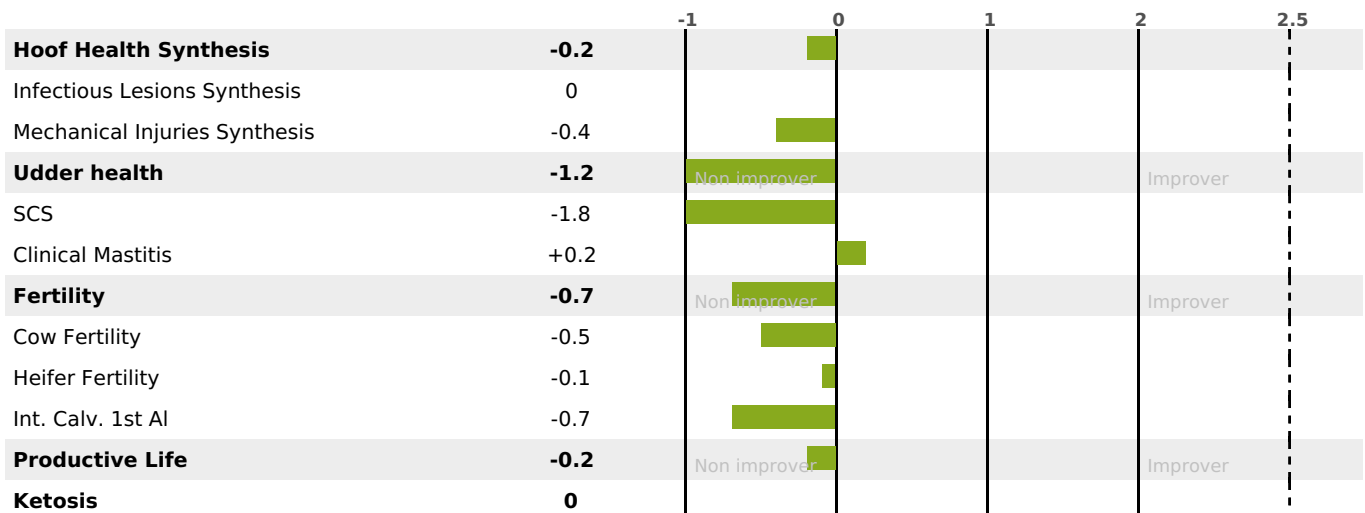

## FUNCTIONAL

MILCA : MIF / MTCP : MTF

MTETR : NC

CALV. EASE	D. CALV. EASE	CALF VIT	D. CALF VIT.
<b>95</b>	<b>89</b>	<b>95</b>	<b>95</b>

## HEALTH

**-0.8**

NEW

463 daughter(s) - 375 Herd(s) - **Reliability 93**

FR 7024256591 - N° 92038  
 BREEDER : GAEC DU FEURET  
 DAM : JAVELINE  
 - KG 0