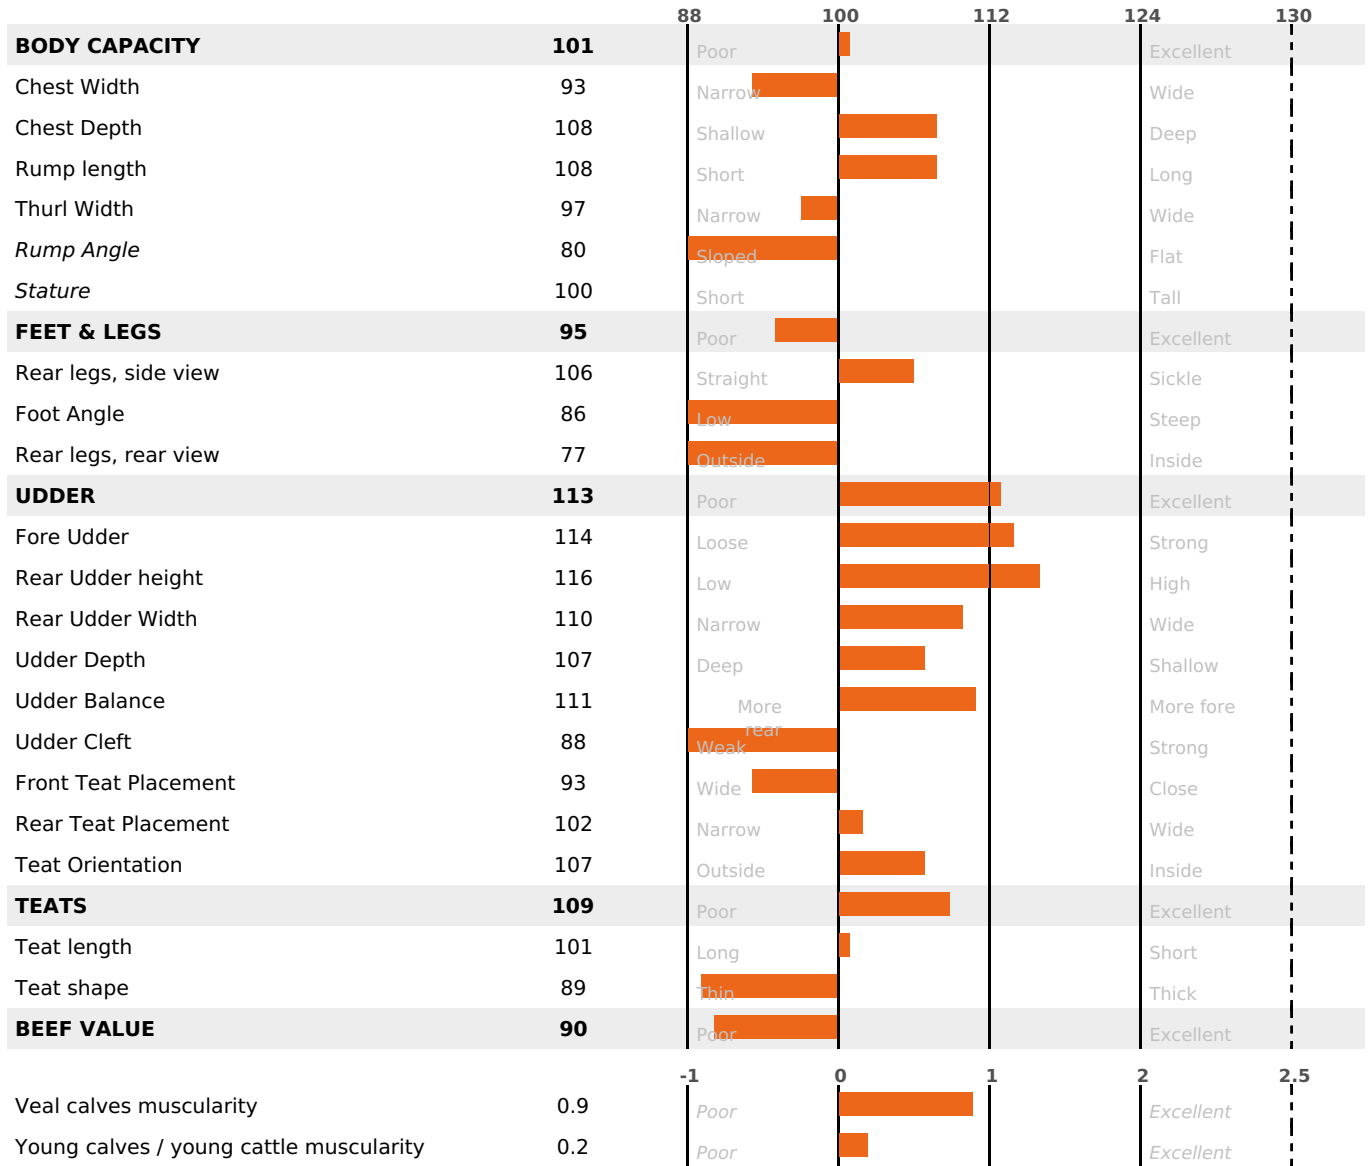

## PRODUCTION

Milk Synthesis **+16**

1282 daughter(s) - 1030 Herd(s) - **Rel. 95%**

MILK	PROT. (KG)	FAT (KG)	PROT. (%)	FAT (%)	DIGER	K-CAS	B-CAS
<b>+149</b>	<b>+11</b>	<b>+17</b>	<b>+0.08</b>	<b>+0.16</b>	<b>-0.8</b>	<b>BB</b>	<b>A2A2</b>

## FUNCTIONAL

MILCA : MIF / MTCP : MTF

MTETR : NC

CALV. EASE	D. CALV. EASE	CALF VIT	D. CALF VIT.
<b>95</b>	<b>89</b>	<b>95</b>	<b>95</b>

## HEALTH

**-0.8**

NEW

463 daughter(s) - 375 Herd(s) - **Reliability 93**

FR 7024256591 - N° 92038  
 BREEDER : GAEC DU FEURET  
 DAM : JAVELINE  
 - KG 0