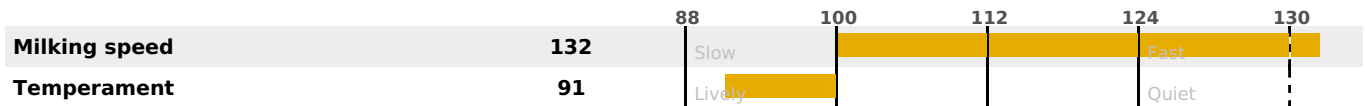

## PRODUCTION

Milk Synthesis **+16**

1282 daughter(s) - 1030 Herd(s) - **Rel. 95%**

MILK	PROT. (KG)	FAT (KG)	PROT. (%)	FAT (%)	DIGER	K-CAS	B-CAS
<b>+149</b>	<b>+11</b>	<b>+17</b>	<b>+0.08</b>	<b>+0.16</b>	<b>-0.8</b>	<b>BB</b>	<b>A2A2</b>

## FUNCTIONAL

MILCA : MIF / MTCP : MTF

MTETR : NC

CALV. EASE	D. CALV. EASE	CALF VIT	D. CALF VIT.
<b>95</b>	<b>89</b>	<b>95</b>	<b>95</b>