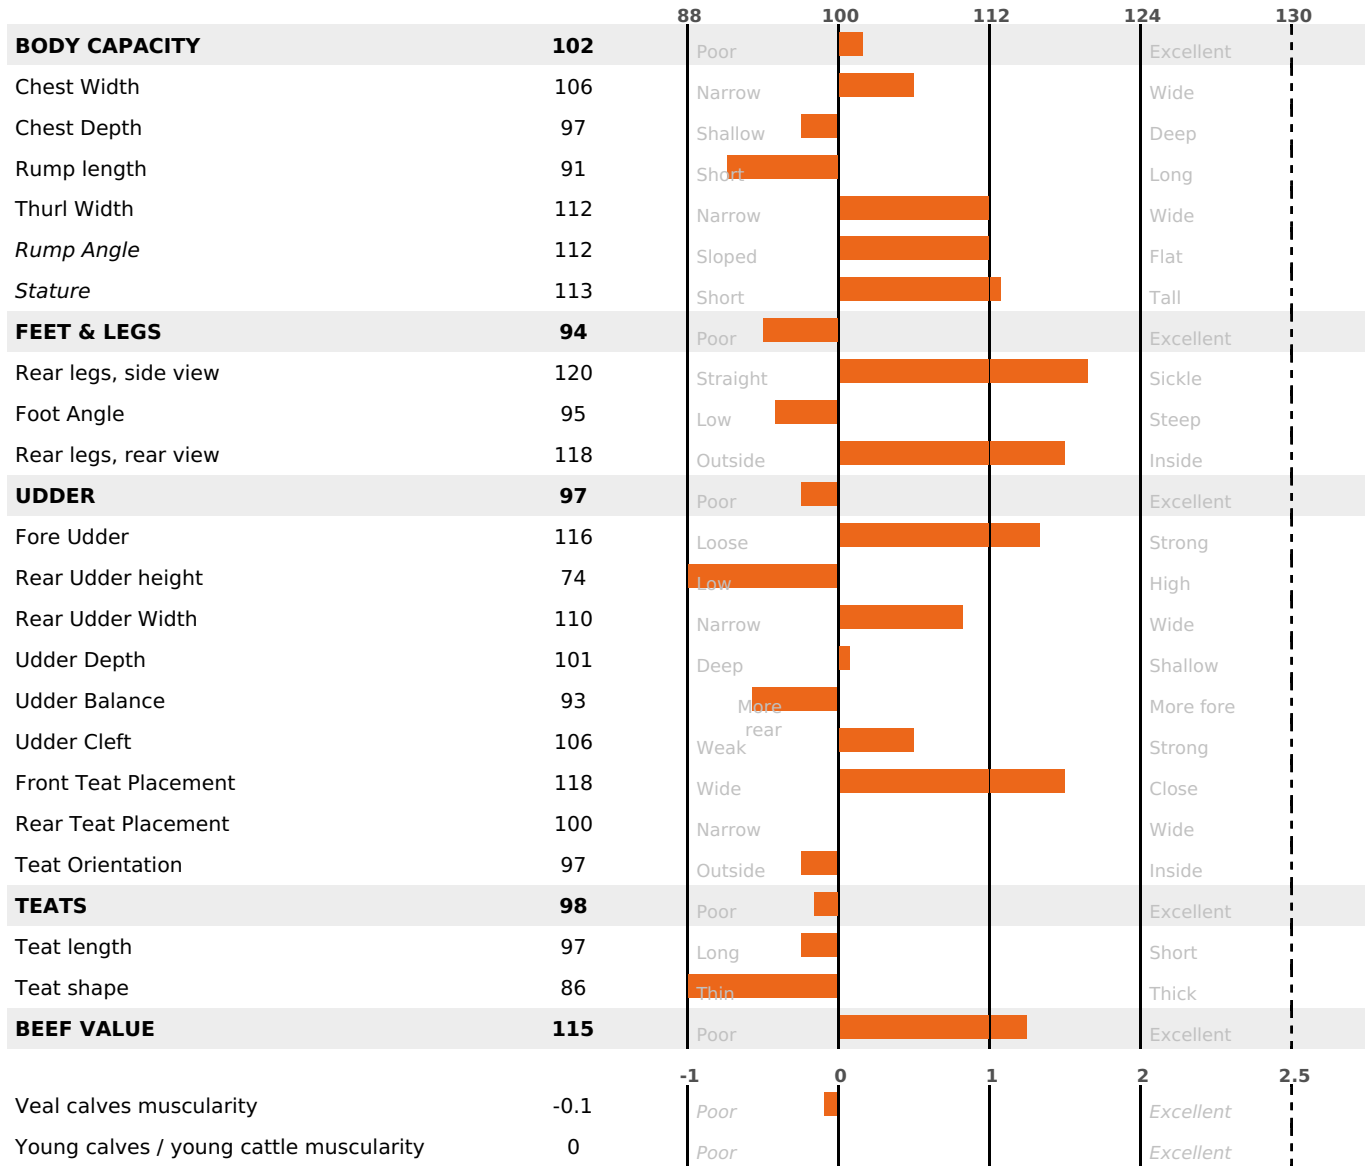

Milk Synthesis **+30**

184 daughter(s) - 160 Herd(s) - **Rel. 95%**

MILK	PROT. (KG)	FAT (KG)	PROT. (%)	FAT (%)	DIGER	K-CAS	B-CAS
+1059	+25	+35	-0.12	-0.12	0.8	AB	A1A2

FUNCTIONAL

MILCA : MIF / MTCP : MTF

MTETR : NC

CALV. EASE	D. CALV. EASE	CALF VIT	D. CALF VIT.
95	95	95	95

HEALTH

NEW

57 daughter(s) - 49 Herd(s) - **Reliability 75**

FR 2534451691 - N° 92046
 BREEDER : GAEC DES MONTS D'USIERS
 DAM : 0540HUPPEE
 6-305 10327KG 34,4 31,6