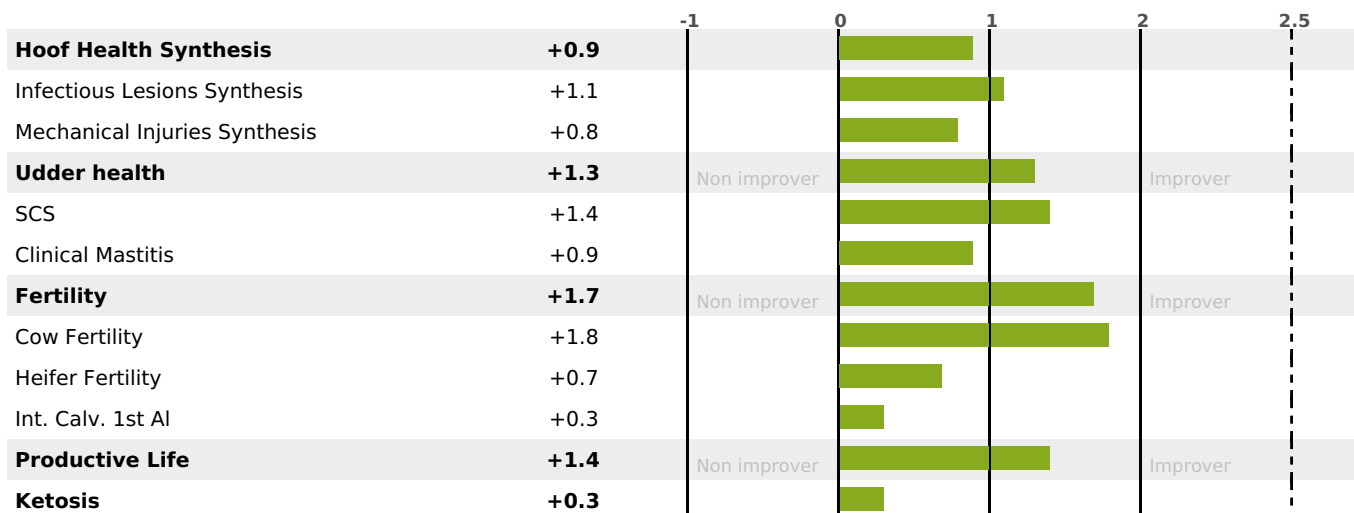

Milk Synthesis **+30**

184 daughter(s) - 160 Herd(s) - **Rel. 95%**

MILK	PROT. (KG)	FAT (KG)	PROT. (%)	FAT (%)	DIGER	K-CAS	B-CAS
+1059	+25	+35	-0.12	-0.12	0.8	AB	A1A2

FUNCTIONAL

MILCA : MIF / MTCP : MTF

MTETR : NC

CALV. EASE	D. CALV. EASE	CALF VIT	D. CALF VIT.
95	95	95	95

HEALTH

NEW

57 daughter(s) - 49 Herd(s) - **Reliability 75**

FR 2534451691 - N° 92046
 BREEDER : GAEC DES MONTS D'USIERS
 DAM : 0540HUPPEE
 6-305 10327KG 34,4 31,6