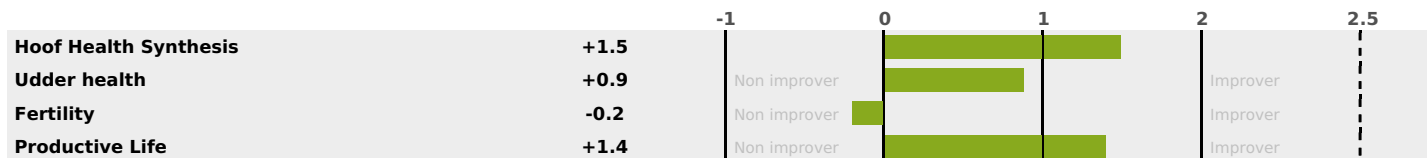

K-CAS	B-CAS
AB	A1A2

FUNCTIONAL

CALV. EASE	D. CALV. EASE	CALF VIT	D. CALF VIT.
95	95	95	95

MILCA : MIC / MTCP : MTC / MTETR : NC

HEALTH

2.3

NEW

TYPE