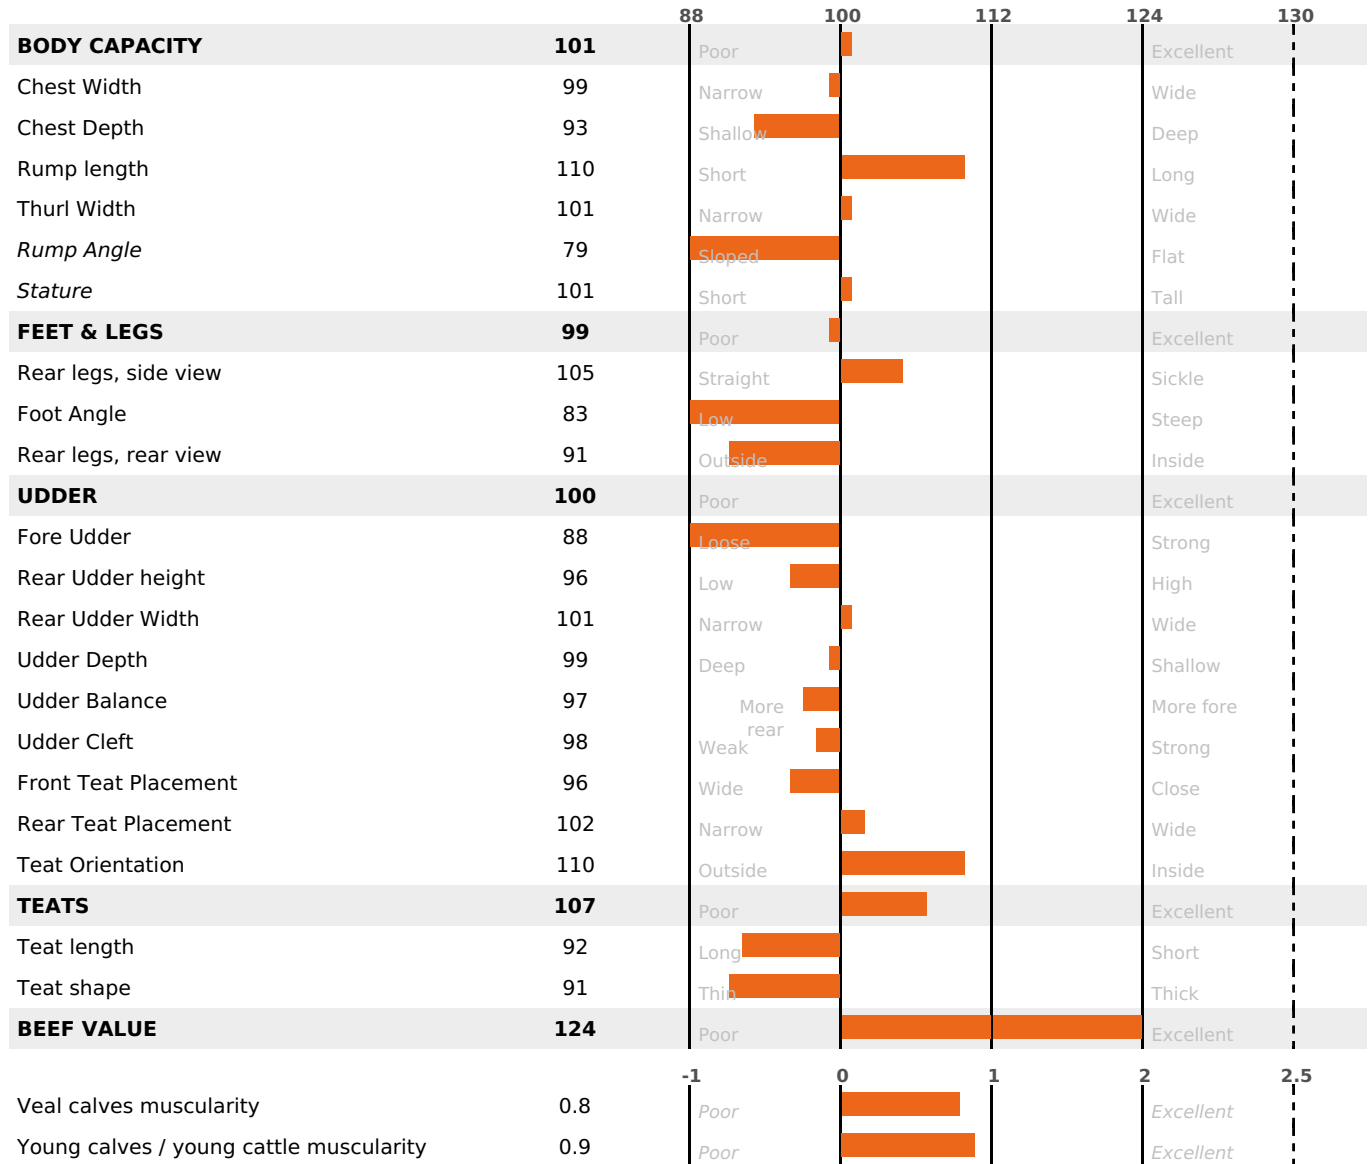

PRODUCTION

Milk Synthesis **+46**

664 daughter(s) - 530 Herd(s) - **Rel. 95%**

MILK	PROT. (KG)	FAT (KG)	PROT. (%)	FAT (%)	DIGER	K-CAS	B-CAS
+1012	+36	+50	+0.05	+0.13	0.2	BB	A2A2

FUNCTIONAL

MILCA : MIF / MTCP : MTF
MTETR : NC

CALV. EASE	D. CALV. EASE	CALF VIT	D. CALF VIT.
95	95	95	95

HEALTH

312 daughter(s) - 240 Herd(s) - **Reliability 89**

FR 0118008754 - N° 93169

BREEDER : GAEC DES MAISONNETTES DU COUCH

DAM : LOTERIE

2-305 9100KG 39,1 33,8