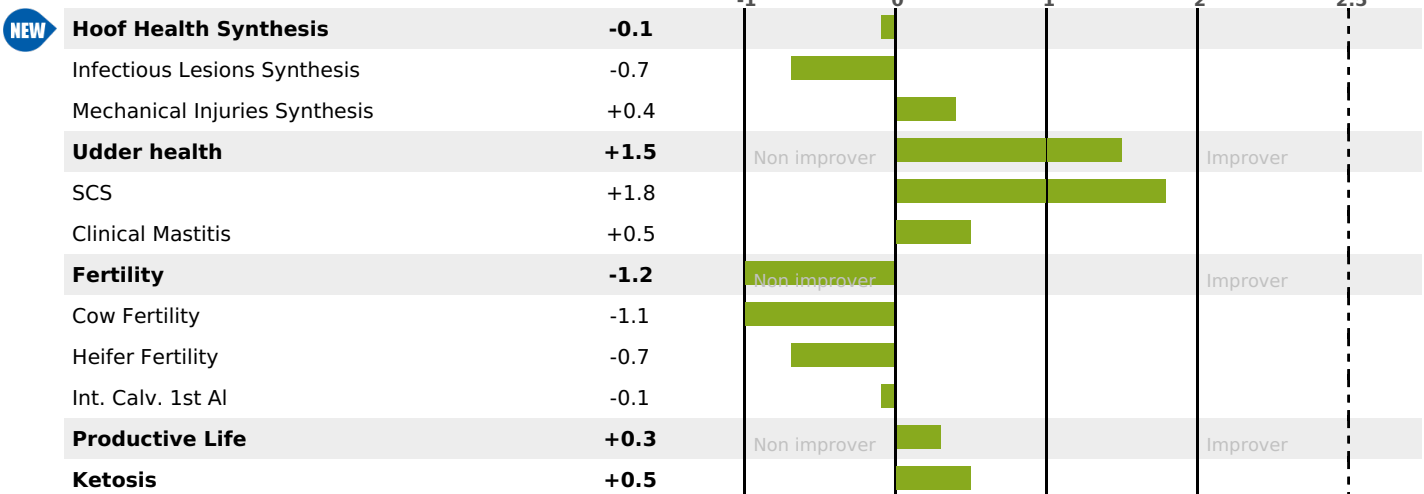

PRODUCTION

Milk Synthesis **+46**

664 daughter(s) - 530 Herd(s) - **Rel. 95%**

MILK	PROT. (KG)	FAT (KG)	PROT. (%)	FAT (%)	DIGER	K-CAS	B-CAS
+1012	+36	+50	+0.05	+0.13	0.2	BB	A2A2

FUNCTIONAL

MILCA : MIF / MTCP : MTF
MTETR : NC

CALV. EASE	D. CALV. EASE	CALF VIT	D. CALF VIT.
95	95	95	95

HEALTH

312 daughter(s) - 240 Herd(s) - **Reliability 89**

FR 0118008754 - N° 93169

BREEDER : GAEC DES MAISONNETTES DU COUCH

DAM : LOTERIE

2-305 9100KG 39,1 33,8