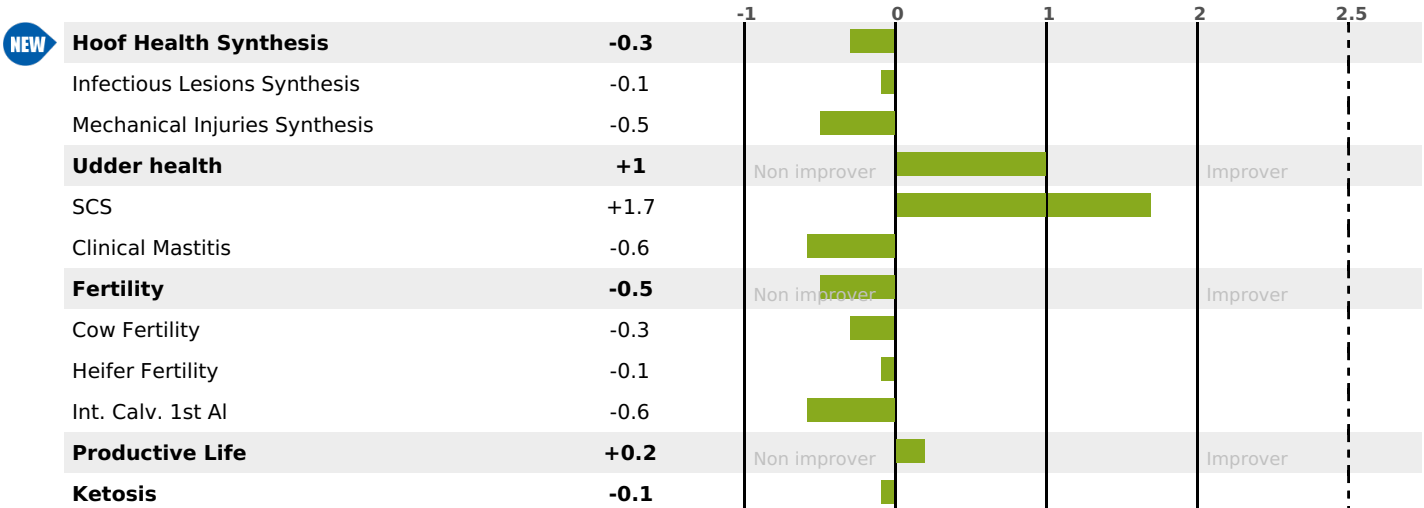

848 daughter(s) - 679 Herd(s) - **Rel. 95%**

MILK	PROT. (KG)	FAT (KG)	PROT. (%)	FAT (%)	DIGER	K-CAS	B-CAS
+749	+42	+16	+0.25	-0.2	-1.5	BB	A2A2

FUNCTIONAL

MILCA : MIF / MTCP : MTF
MTETR : NC

CALV. EASE	D. CALV. EASE	CALF VIT	D. CALF VIT.
59	95	95	95

HEALTH

333 daughter(s) - 273 Herd(s) - **Reliability 90**

FR 0332808578 - N° 94062
 BREEDER : EARL DES MAUSSANGS
 DAM : GENIALE
 4-305 10232KG 38,4 36,5