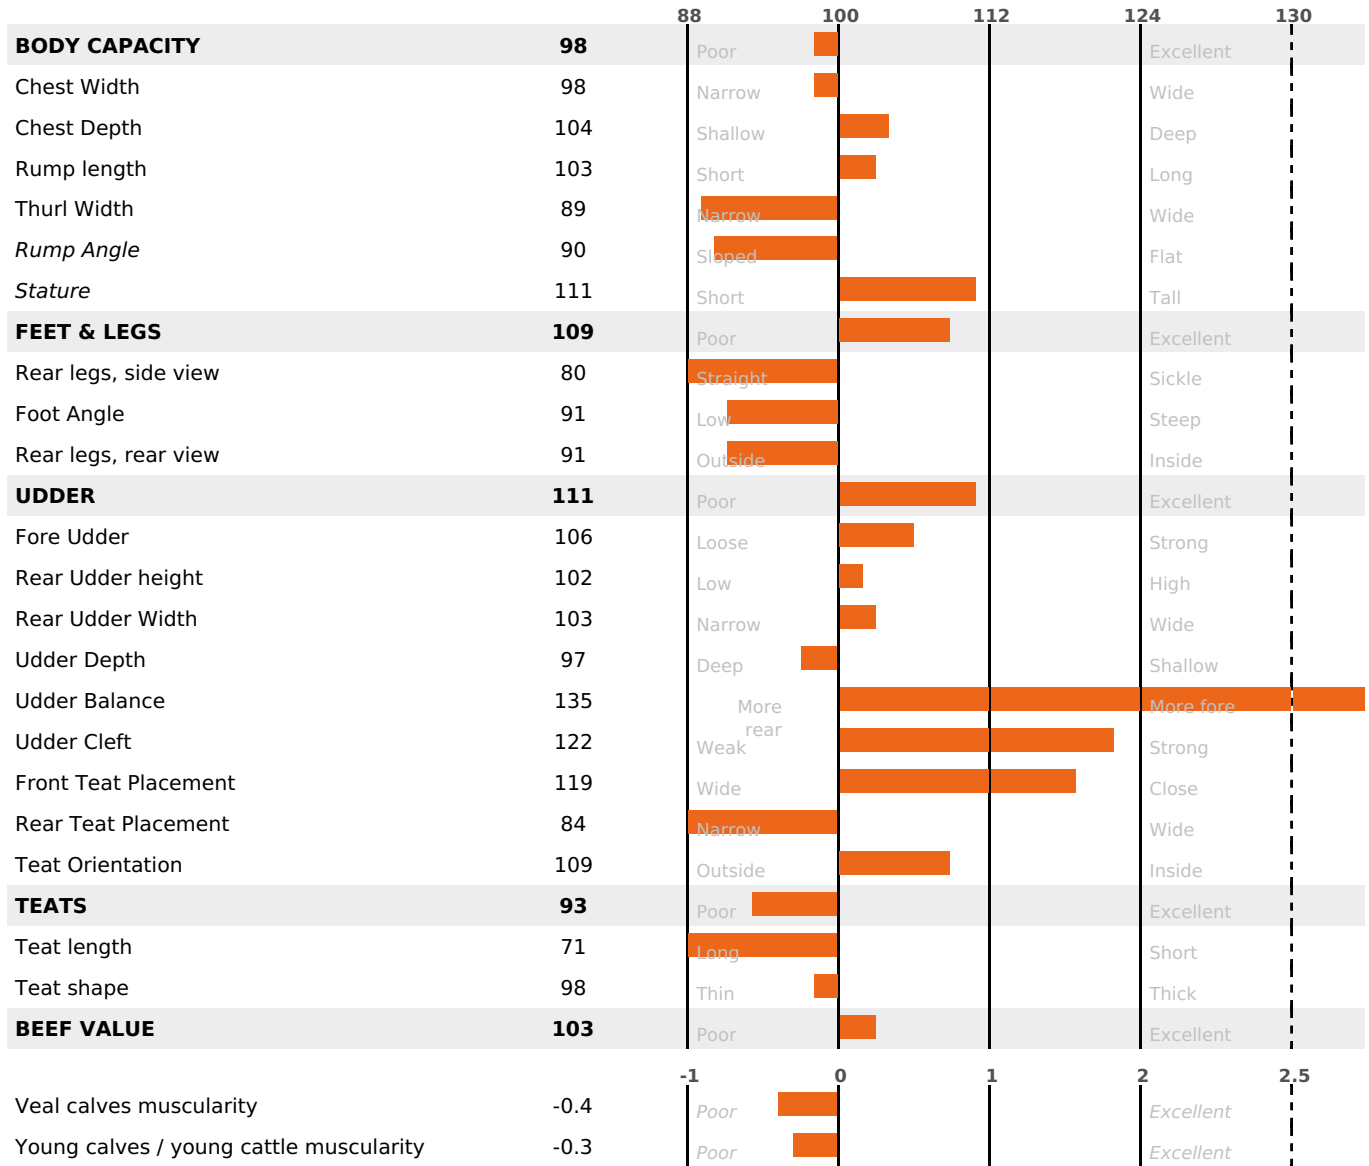

848 daughter(s) - 679 Herd(s) - **Rel. 95%**

MILK	PROT. (KG)	FAT (KG)	PROT. (%)	FAT (%)	DIGER	K-CAS	B-CAS
+749	+42	+16	+0.25	-0.2	-1.5	BB	A2A2

FUNCTIONAL

MILCA : MIF / MTCP : MTF
MTETR : NC

CALV. EASE	D. CALV. EASE	CALF VIT	D. CALF VIT.
59	95	95	95

HEALTH

333 daughter(s) - 273 Herd(s) - **Reliability 90**

FR 0332808578 - N° 94062
 BREEDER : EARL DES MAUSSANGS
 DAM : GENIALE
 4-305 10232KG 38,4 36,5