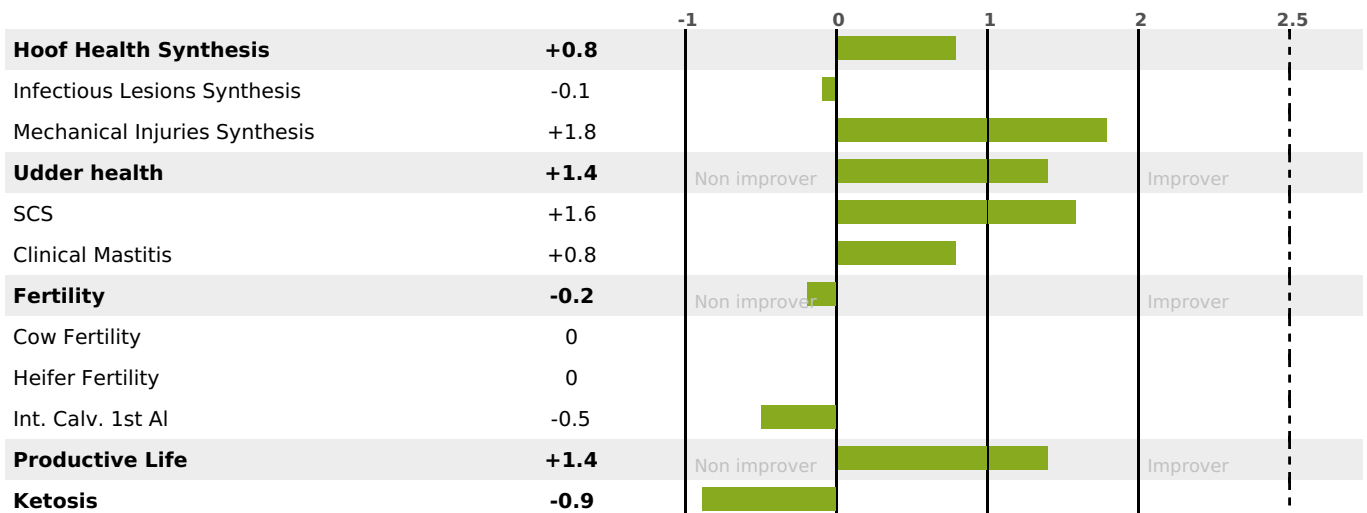

GRAZING

PRODUCTION

Milk Synthesis **+28**

745 daughter(s) - 611 Herd(s) - **Rel. 95%**

MILK	PROT. (KG)	FAT (KG)	PROT. (%)	FAT (%)	DIGER	K-CAS	B-CAS
+589	+26	+13	+0.1	-0.14	-0.7	BB	A2A2

FUNCTIONAL

MILCA : MIF / MTCP : MTF
MTETR : NC

CALV. EASE	D. CALV. EASE	CALF VIT	D. CALF VIT.
95	95	95	95

HEALTH

1.8

NEW

260 daughter(s) - 219 Herd(s) - **Reliability 88**

FR 6363267545 - N° 92557
 BREEDER : GAEC DE RIMAT
 DAM : JOIE
 1-305 7411KG 37 35,9