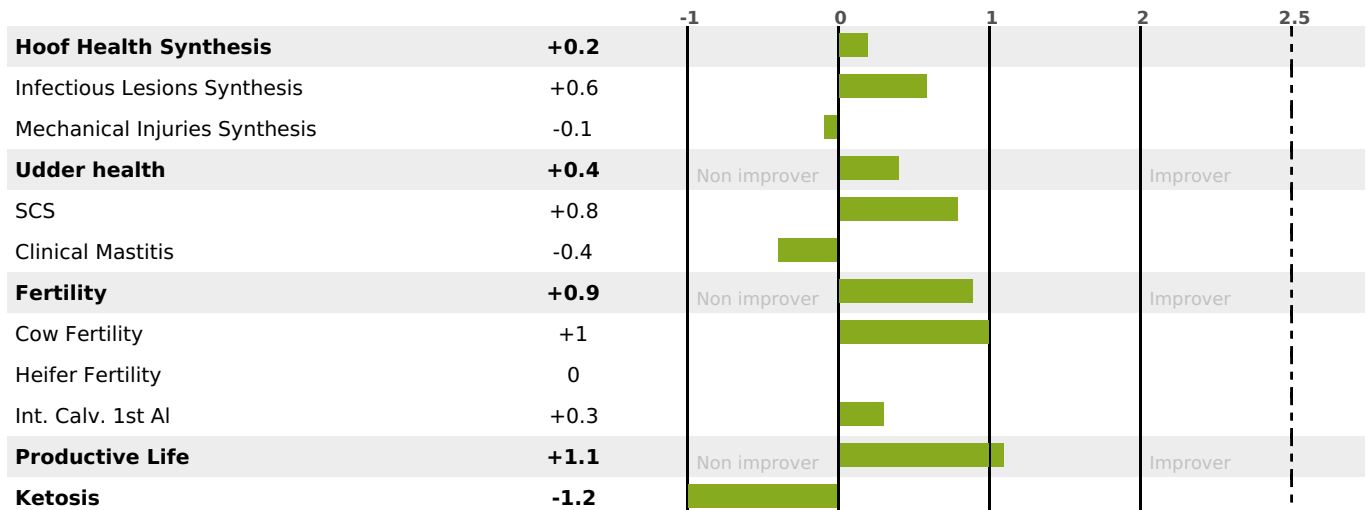

FUNCTIONAL

MILCA : MIF / MTCP : MTF
MTETR : NC

| CALV. EASE | D. CALV. EASE | CALF VIT | D. CALF VIT. |
|------------|---------------|----------|--------------|
| 95 | 94 | 95 | 95 |

HEALTH

NEW

266 daughter(s) - 218 Herd(s) - **Reliability 88**

FR 2545109449 - N° 93151
 BREEDER : GAEC DU MONT DU CIEL
 DAM : JE TADORE
 4-305 13074KG 36,5 35,2