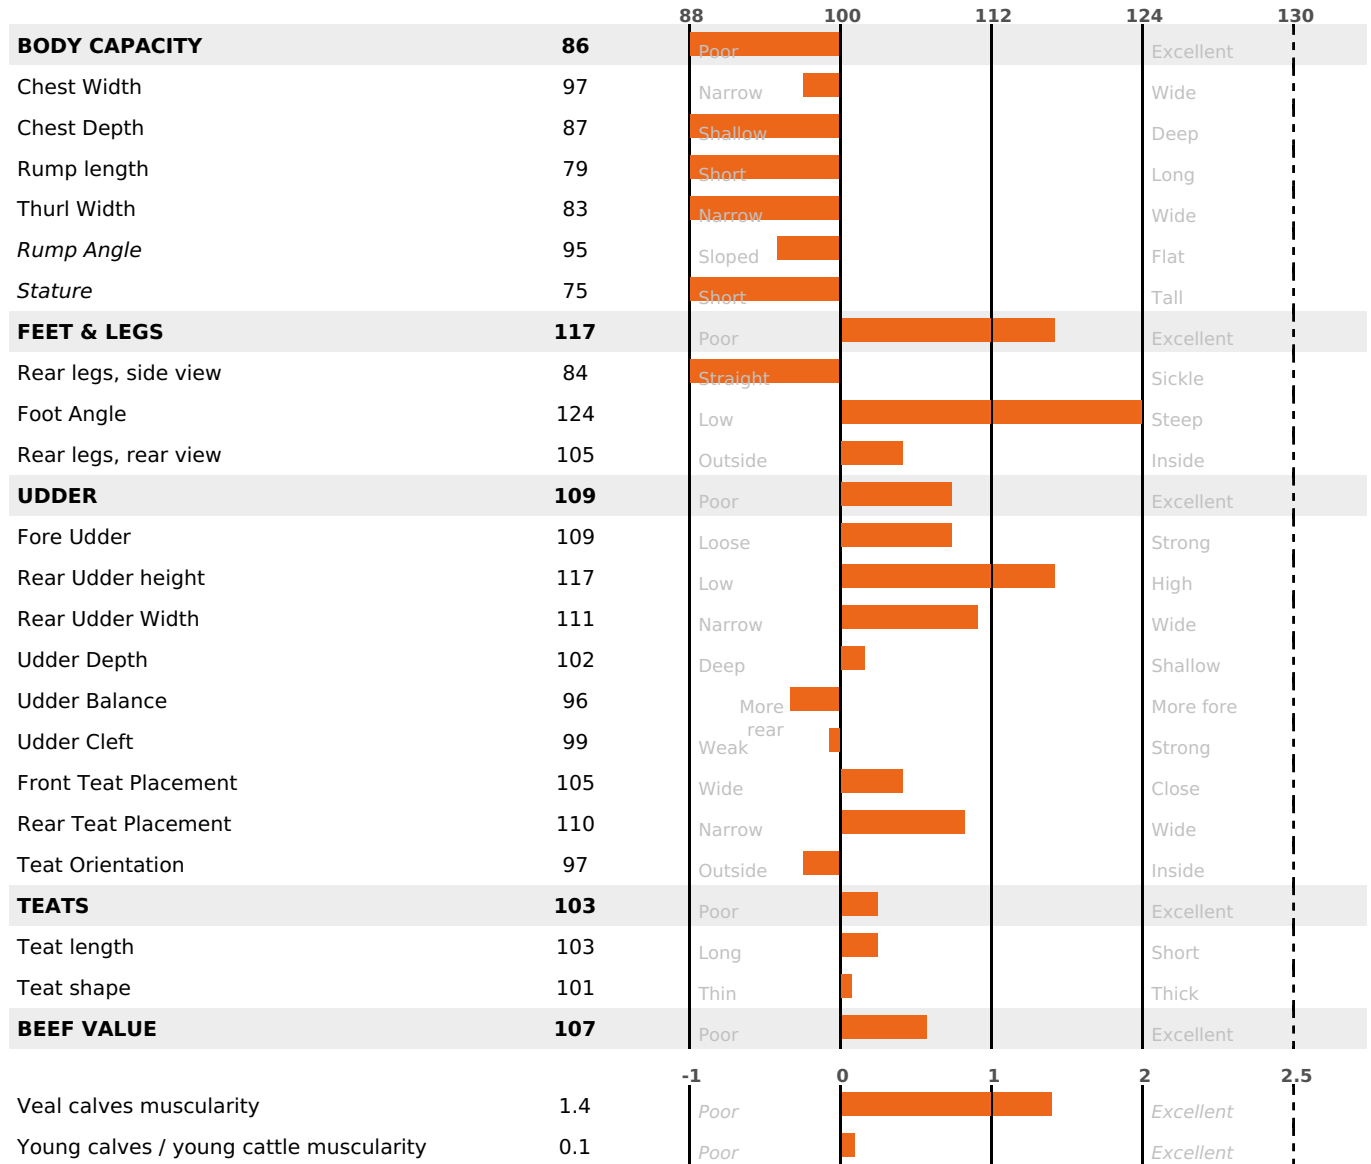

GRAZING

PRODUCTION

Milk Synthesis +7

466 daughter(s) - 388 Herd(s) - Rel. 95%

| MILK | PROT. (KG) | FAT (KG) | PROT. (%) | FAT (%) | DIGER | K-CAS | B-CAS |
|------|------------|----------|-----------|---------|-------|-------|-------|
| +48 | +6 | +1 | +0.06 | -0.02 | -0.1 | BB | A2A2 |

FUNCTIONAL

MILCA : MIF / MTCP : MTF
MTETR : NC

| CALV. EASE | D. CALV. EASE | CALF VIT | D. CALF VIT. |
|------------|---------------|----------|--------------|
| 95 | 94 | 95 | 95 |

HEALTH

NEW

266 daughter(s) - 218 Herd(s) - **Reliability 88**

FR 2545109449 - N° 93151
 BREEDER : GAEC DU MONT DU CIEL
 DAM : JE TADORE
 4-305 13074KG 36,5 35,2