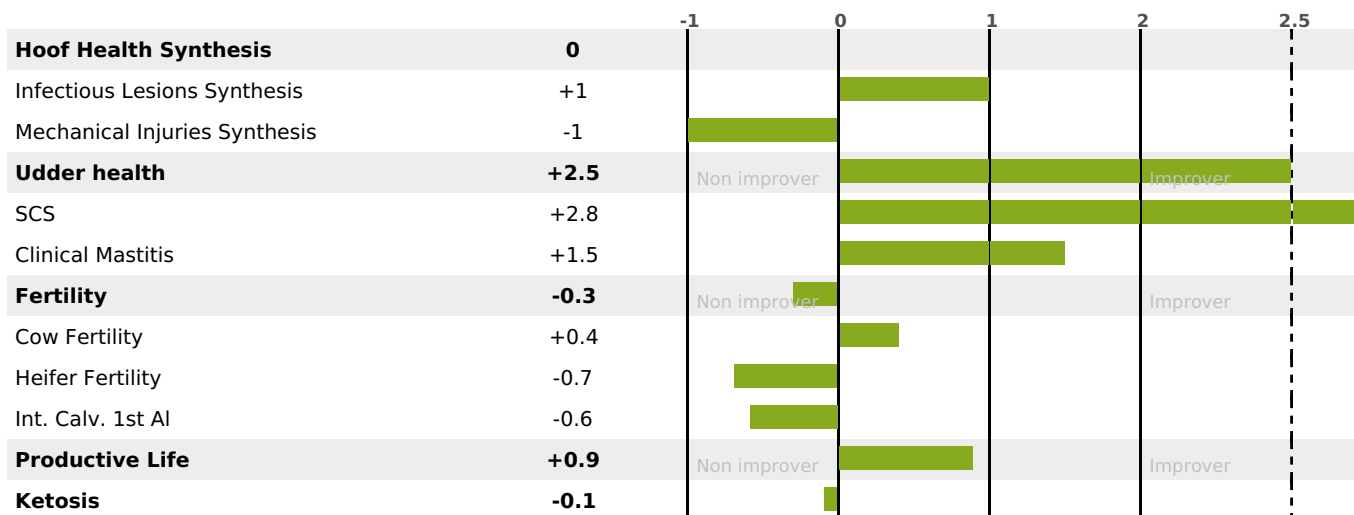

GRAZING

PRODUCTION

Milk Synthesis **+40**

793 daughter(s) - 642 Herd(s) - **Rel. 95%**

MILK	PROT. (KG)	FAT (KG)	PROT. (%)	FAT (%)	DIGER	K-CAS	B-CAS
+547	+33	+25	+0.21	+0.06	-1.2	BB	A2A2

FUNCTIONAL

MILCA : MIF / MTCP : MTF

MTETR : NC

CALV. EASE	D. CALV. EASE	CALF VIT	D. CALF VIT.
95	95	95	95

HEALTH

NEW

275 daughter(s) - 223 Herd(s) - **Reliability 89**

FR 4970470559 - N° 93178
 BREEDER : GAEC DE L'EPINETTE
 DAM : IDILIQUE
 5-300 8270KG 46,8 37,4