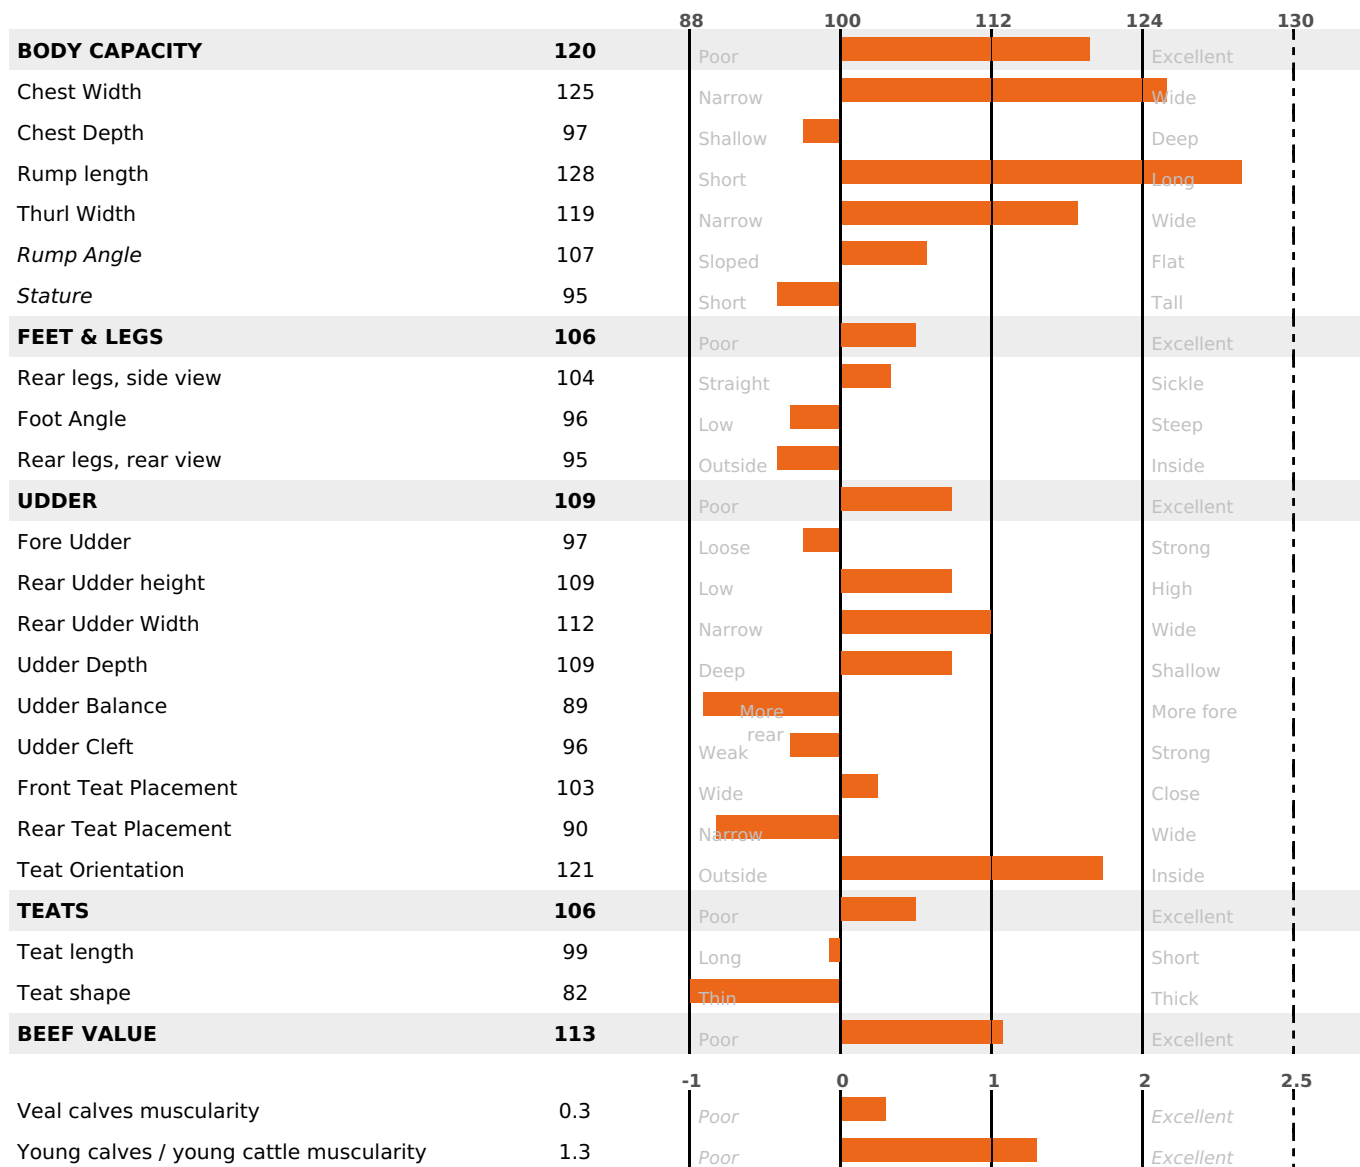

GRAZING

PRODUCTION

Milk Synthesis **+40**

793 daughter(s) - 642 Herd(s) - **Rel. 95%**

MILK	PROT. (KG)	FAT (KG)	PROT. (%)	FAT (%)	DIGER	K-CAS	B-CAS
+547	+33	+25	+0.21	+0.06	-1.2	BB	A2A2

FUNCTIONAL

MILCA : MIF / MTCP : MTF

MTETR : NC

CALV. EASE	D. CALV. EASE	CALF VIT	D. CALF VIT.
95	95	95	95

HEALTH

NEW

275 daughter(s) - 223 Herd(s) - **Reliability 89**

FR 4970470559 - N° 93178
 BREEDER : GAEC DE L'EPINETTE
 DAM : IDILIQUE
 5-300 8270KG 46,8 37,4