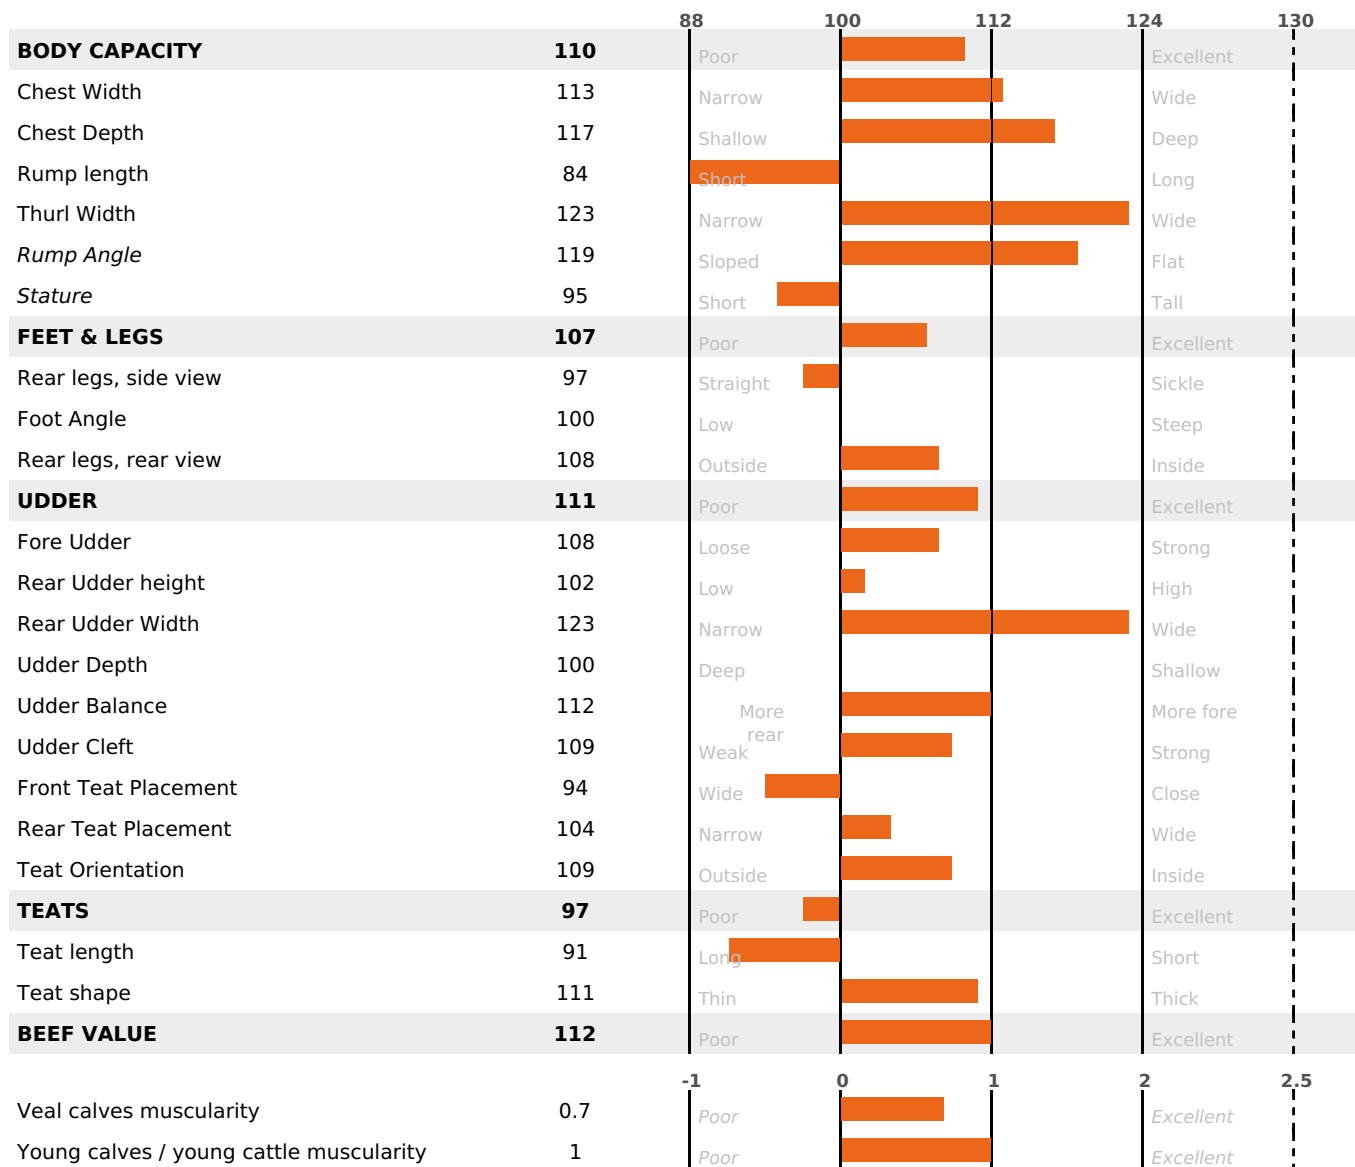

PRODUCTION

Milk Synthesis **+31**

305 daughter(s) - 276 Herd(s) - **Rel. 95%**

MILK	PROT. (KG)	FAT (KG)	PROT. (%)	FAT (%)	DIGER	K-CAS	B-CAS
+547	+25	+25	+0.11	+0.02	0.6	AB	A1A2

FUNCTIONAL

MILCA : MIF / MTCP : MTF
MTETR : NC

CALV. EASE	D. CALV. EASE	CALF VIT	D. CALF VIT.
50	77	95	92

HEALTH

120 daughter(s) - 107 Herd(s) - **Reliability 82**

FR 2535906741 - N° 93171

BREEDER : GAEC DE LA COMBETTE

DAM : LUEUR

4-290 9977KG 39,4 33,8