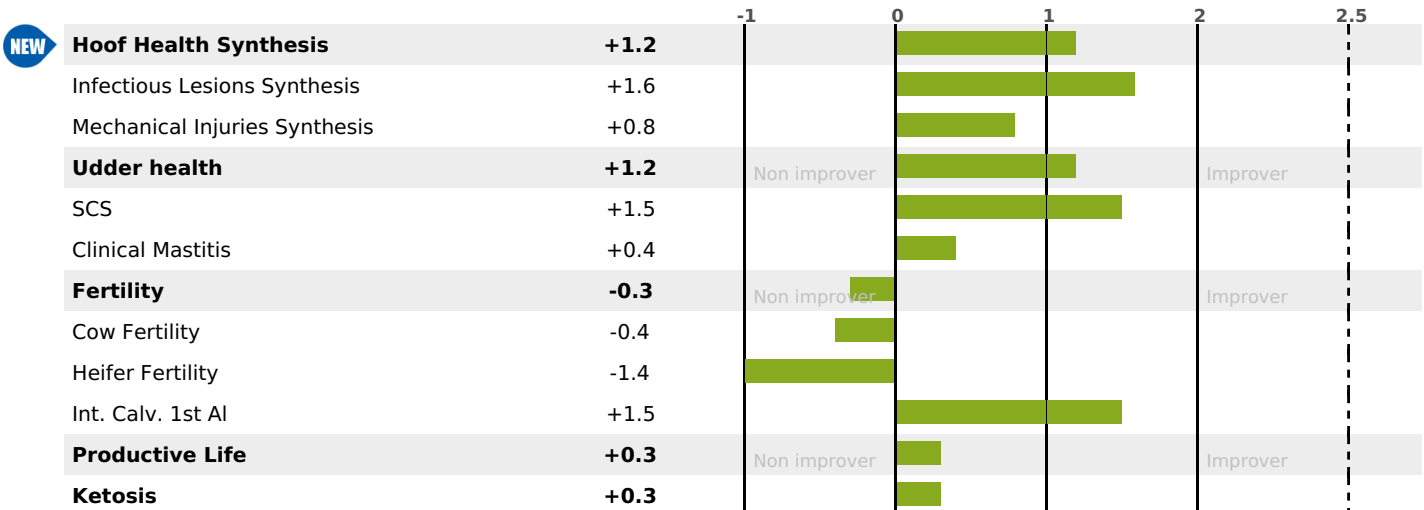

PRODUCTION

Milk Synthesis **+31**

305 daughter(s) - 276 Herd(s) - **Rel. 95%**

MILK	PROT. (KG)	FAT (KG)	PROT. (%)	FAT (%)	DIGER	K-CAS	B-CAS
+547	+25	+25	+0.11	+0.02	0.6	AB	A1A2

FUNCTIONAL

MILCA : MIF / MTCP : MTF
MTETR : NC

CALV. EASE	D. CALV. EASE	CALF VIT	D. CALF VIT.
50	77	95	92

HEALTH

120 daughter(s) - 107 Herd(s) - **Reliability 82**

FR 2535906741 - N° 93171

BREEDER : GAEC DE LA COMBETTE

DAM : LUEUR

4-290 9977KG 39,4 33,8