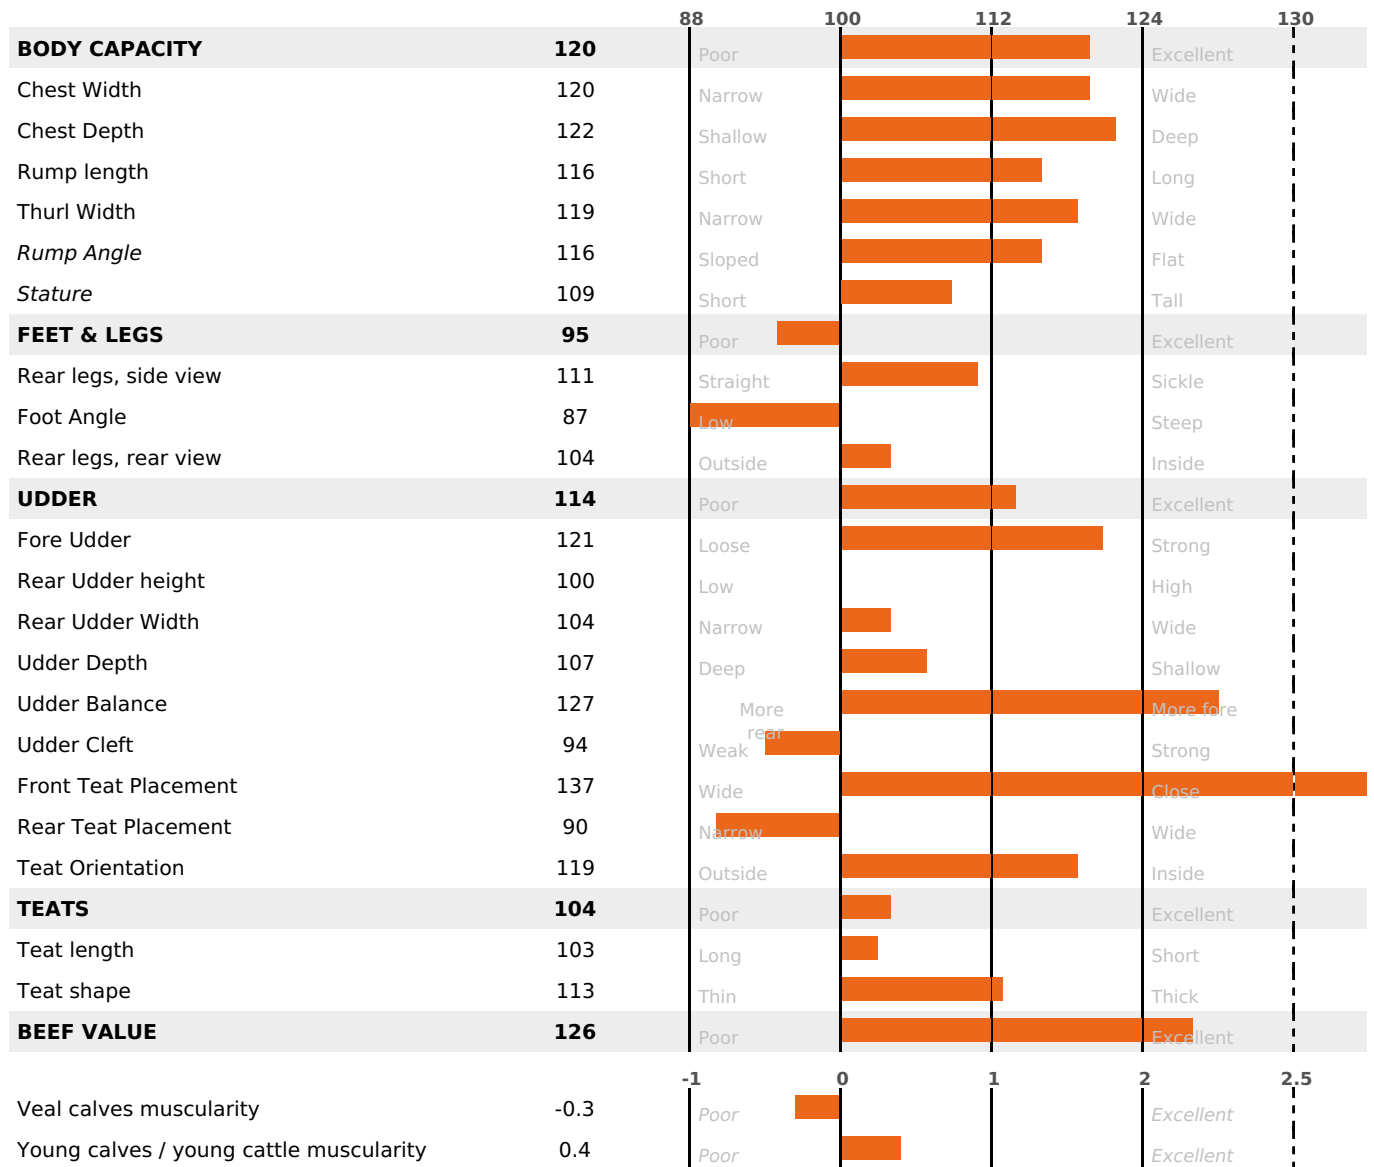

## PRODUCTION

Milk Synthesis -5

219 daughter(s) - 191 Herd(s) - Rel. 95%

MILK	PROT. (KG)	FAT (KG)	PROT. (%)	FAT (%)	DIGER	K-CAS	B-CAS
+226	0	-13	-0.1	-0.35	-1.8	BB	A2A2

## FUNCTIONAL

MILCA : MIF / MTCP : MTF  
MTETR : NC

CALV. EASE	D. CALV. EASE	CALF VIT	D. CALF VIT.
71	95	95	92

## HEALTH

# TYPE

120

105 daughter(s) - 88 Herd(s) - **Reliability 81**

FR 4317203548 - N° 94079  
 BREEDER : GAEC BESANCON  
 DAM : LIANE  
 1-305 9481KG 39,7 36,8