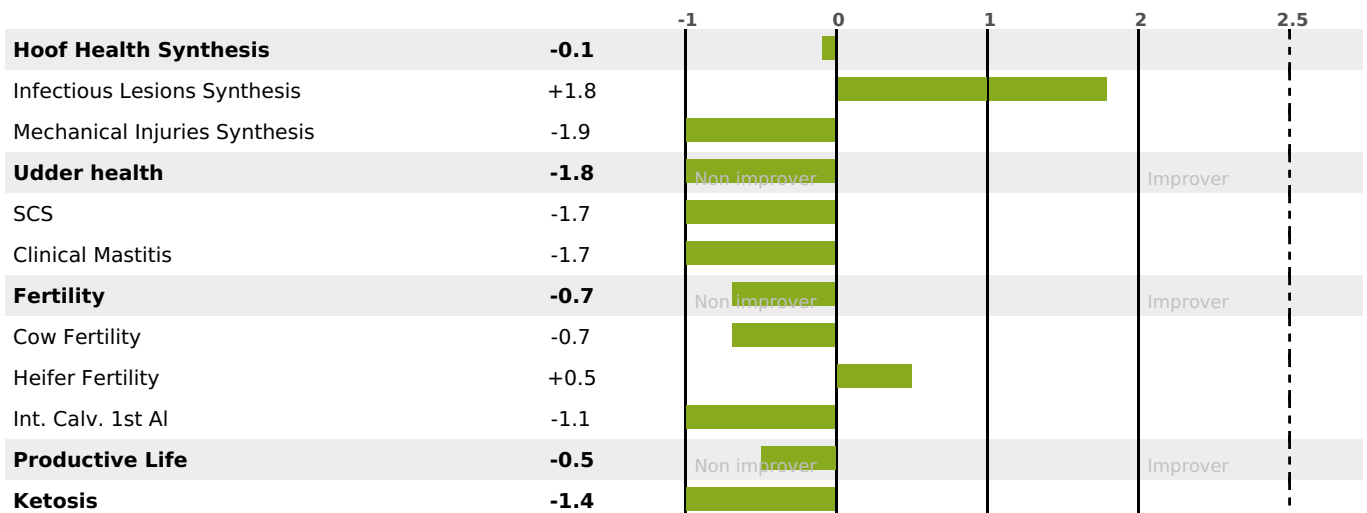

PRODUCTION

Milk Synthesis **+33**

932 daughter(s) - 668 Herd(s) - **Rel. 95%**

MILK	PROT. (KG)	FAT (KG)	PROT. (%)	FAT (%)	DIGER	K-CAS	B-CAS
+1240	+28	+40	-0.16	-0.14	-0.4	AB	A1A2

FUNCTIONAL

MILCA : MIF / MTCP : MTF
MTETR : NC

CALV. EASE	D. CALV. EASE	CALF VIT	D. CALF VIT.
95	95	95	84

HEALTH

-1.9

NEW

388 daughter(s) - 293 Herd(s) - **Reliability 91**

FR 7402709854 - N° 93164

BREEDER : GAEC LA DENT D'OCHE-BARATHAY

DAM : JONQUILLE