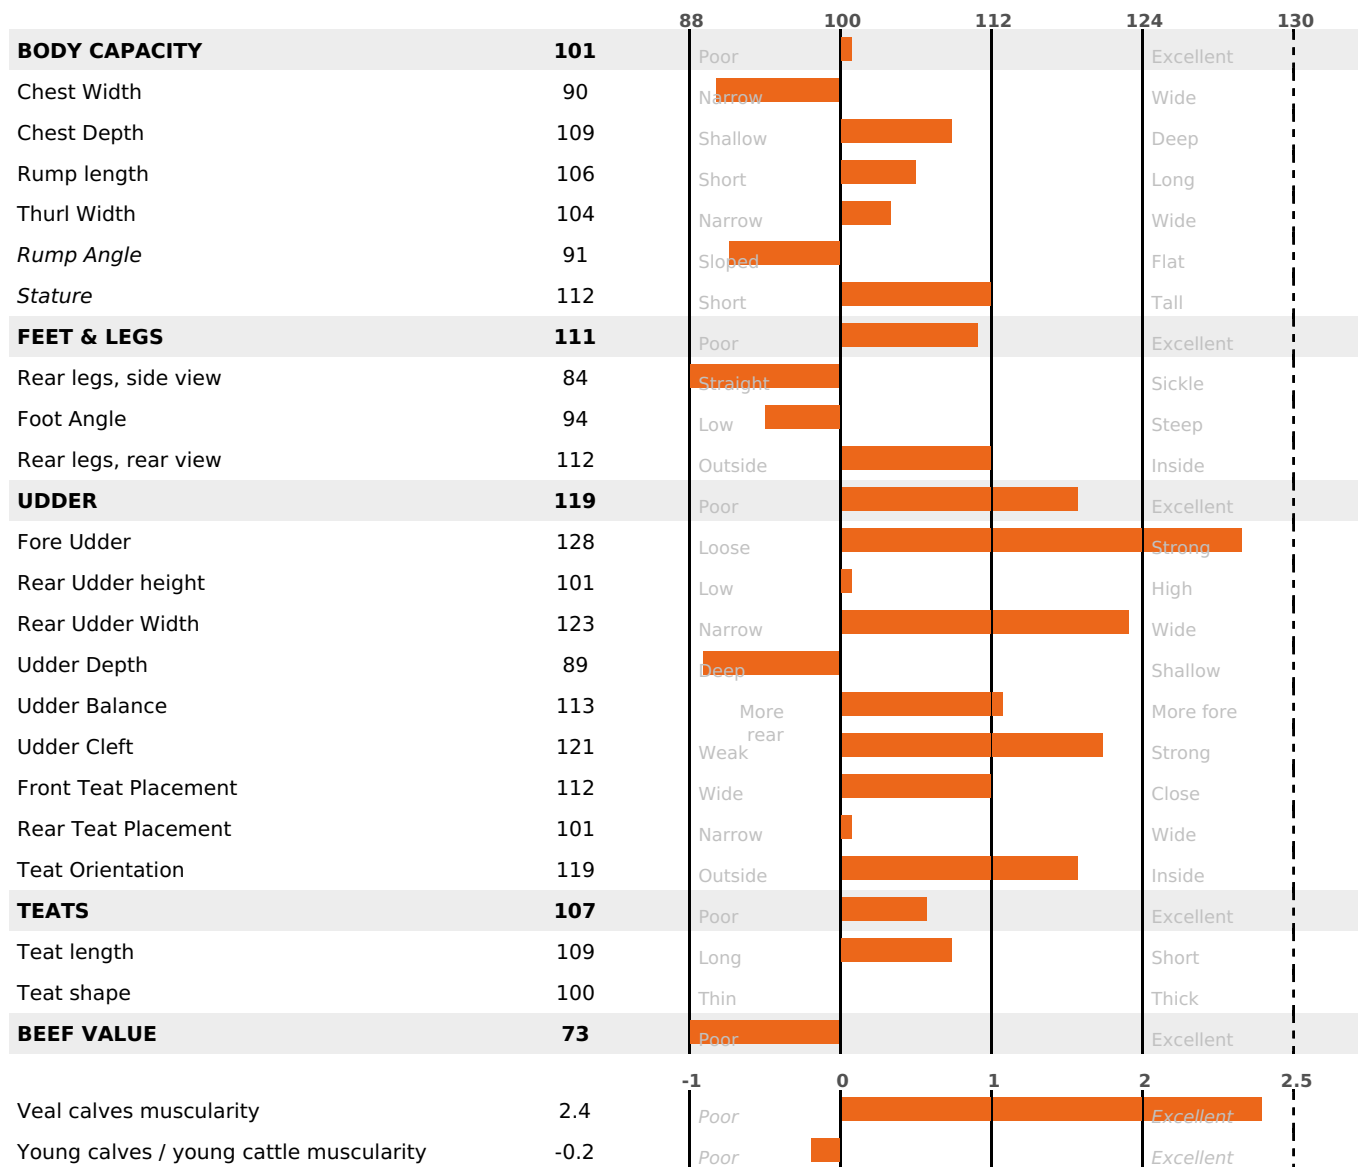

PRODUCTION

Milk Synthesis **+33**

932 daughter(s) - 668 Herd(s) - **Rel. 95%**

MILK	PROT. (KG)	FAT (KG)	PROT. (%)	FAT (%)	DIGER	K-CAS	B-CAS
+1240	+28	+40	-0.16	-0.14	-0.4	AB	A1A2

FUNCTIONAL

MILCA : MIF / MTCP : MTF
MTETR : NC

CALV. EASE	D. CALV. EASE	CALF VIT	D. CALF VIT.
95	95	95	84

HEALTH

-1.9

NEW

388 daughter(s) - 293 Herd(s) - **Reliability 91**

FR 7402709854 - N° 93164

BREEDER : GAEC LA DENT D'OCHE-BARATHAY

DAM : JONQUILLE

2-297 6992KG 37 36,8