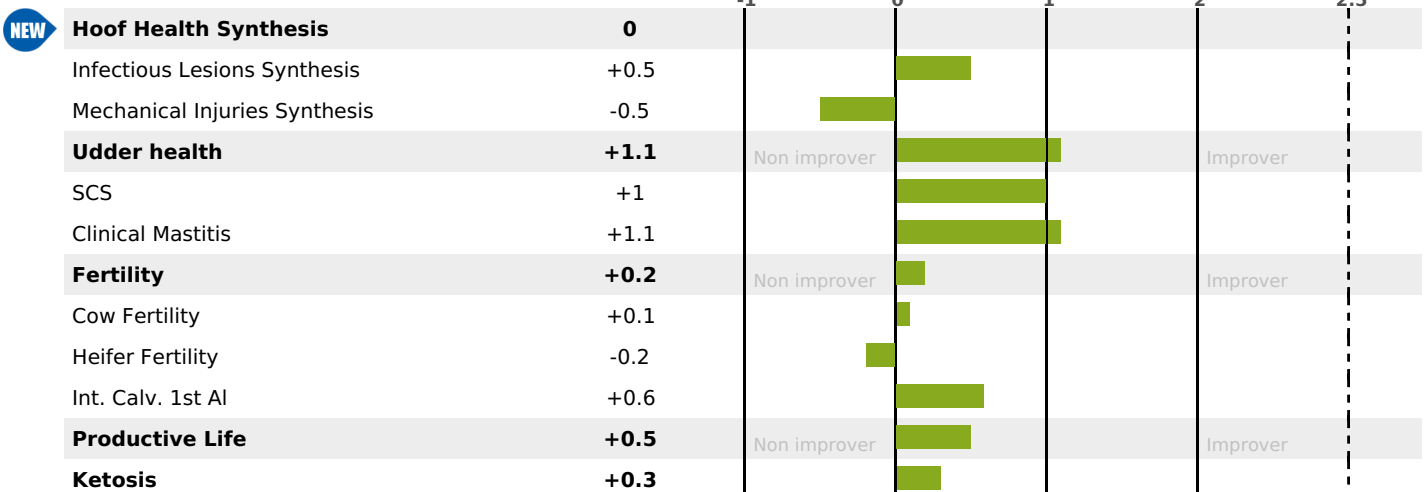

PRODUCTION

Milk Synthesis **+41**

1269 daughter(s) - 976 Herd(s) - **Rel. 95%**

MILK	PROT. (KG)	FAT (KG)	PROT. (%)	FAT (%)	DIGER	K-CAS	B-CAS
+981	+34	+38	+0.03	-0.03	-0.5	AB	A1A2

FUNCTIONAL

MILCA : MIF / MTCP : MTF
MTETR : NC

CALV. EASE	D. CALV. EASE	CALF VIT	D. CALF VIT.
95	95	95	95

HEALTH

497 daughter(s) - 379 Herd(s) - **Reliability 93**

FR 2531692860 - N° 93145
 BREEDER : GAEC DE CHEZ LE ROI
 DAM : FLORIDE
 3-305 10669KG 35,5 32,9