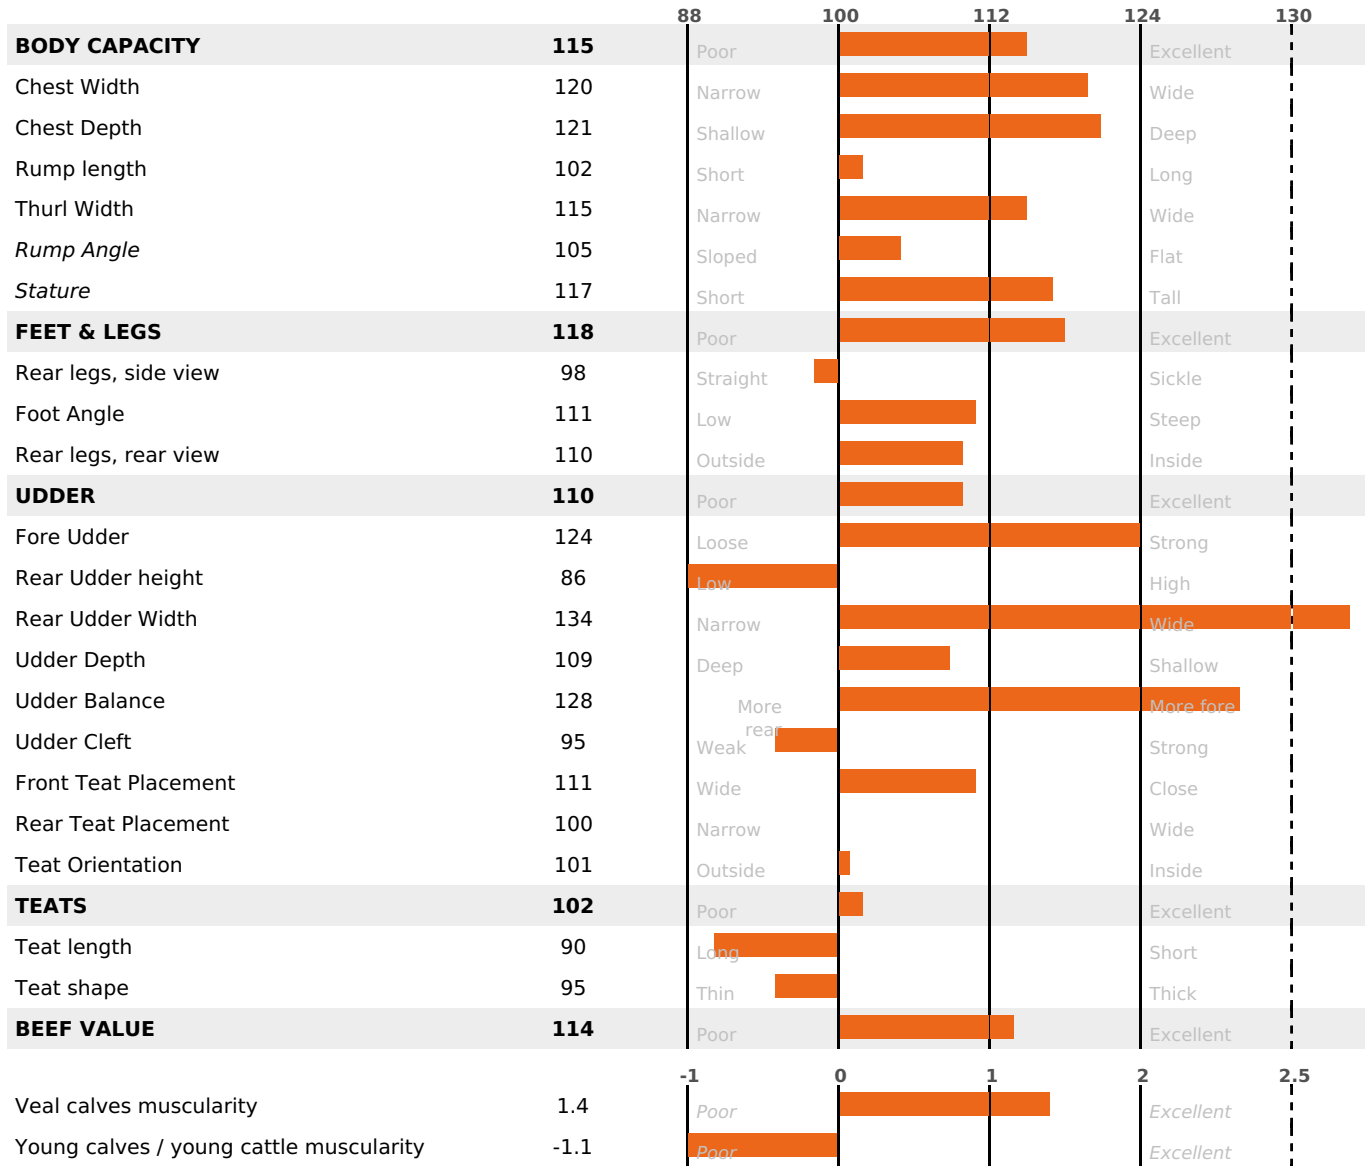

PRODUCTION

Milk Synthesis **+41**

1269 daughter(s) - 976 Herd(s) - **Rel. 95%**

MILK	PROT. (KG)	FAT (KG)	PROT. (%)	FAT (%)	DIGER	K-CAS	B-CAS
+981	+34	+38	+0.03	-0.03	-0.5	AB	A1A2

FUNCTIONAL

MILCA : MIF / MTCP : MTF
MTETR : NC

CALV. EASE	D. CALV. EASE	CALF VIT	D. CALF VIT.
95	95	95	95

HEALTH

497 daughter(s) - 379 Herd(s) - **Reliability 93**

FR 2531692860 - N° 93145
 BREEDER : GAEC DE CHEZ LE ROI
 DAM : FLORIDE
 3-305 10669KG 35,5 32,9