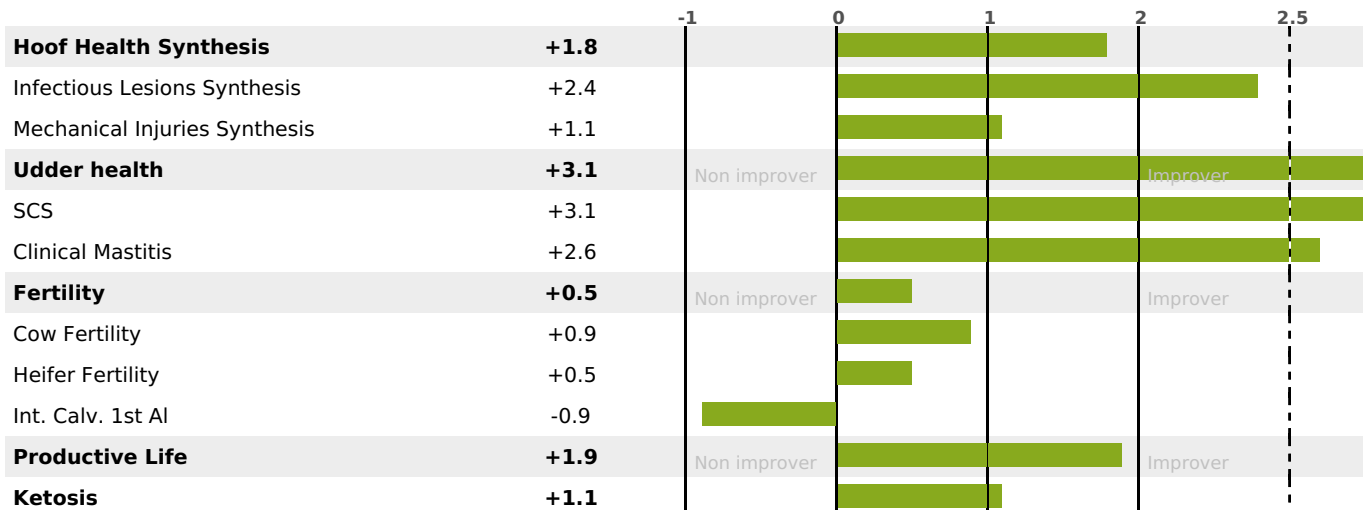

PRODUCTION

Milk Synthesis **+43**

17 daughter(s) - 16 Herd(s) - **Rel. 81%**

MILK	PROT. (KG)	FAT (KG)	PROT. (%)	FAT (%)	DIGER	K-CAS	B-CAS
+556	+35	+28	+0.24	+0.08	-1.4	BB	A2A2

FUNCTIONAL

MILCA : MIF / MTCP : MTF

MTETR : MTRF

CALV. EASE	D. CALV. EASE	CALF VIT	D. CALF VIT.
95	95	95	95

HEALTH

NEW

32 daughter(s) - 30 Herd(s) - **Reliability 73**

FR 2538152299 - N° 95567
 BREEDER : GAEC RAPIN
 DAM : MAGICIENNE
 3-305 12497KG 32,8 36,9