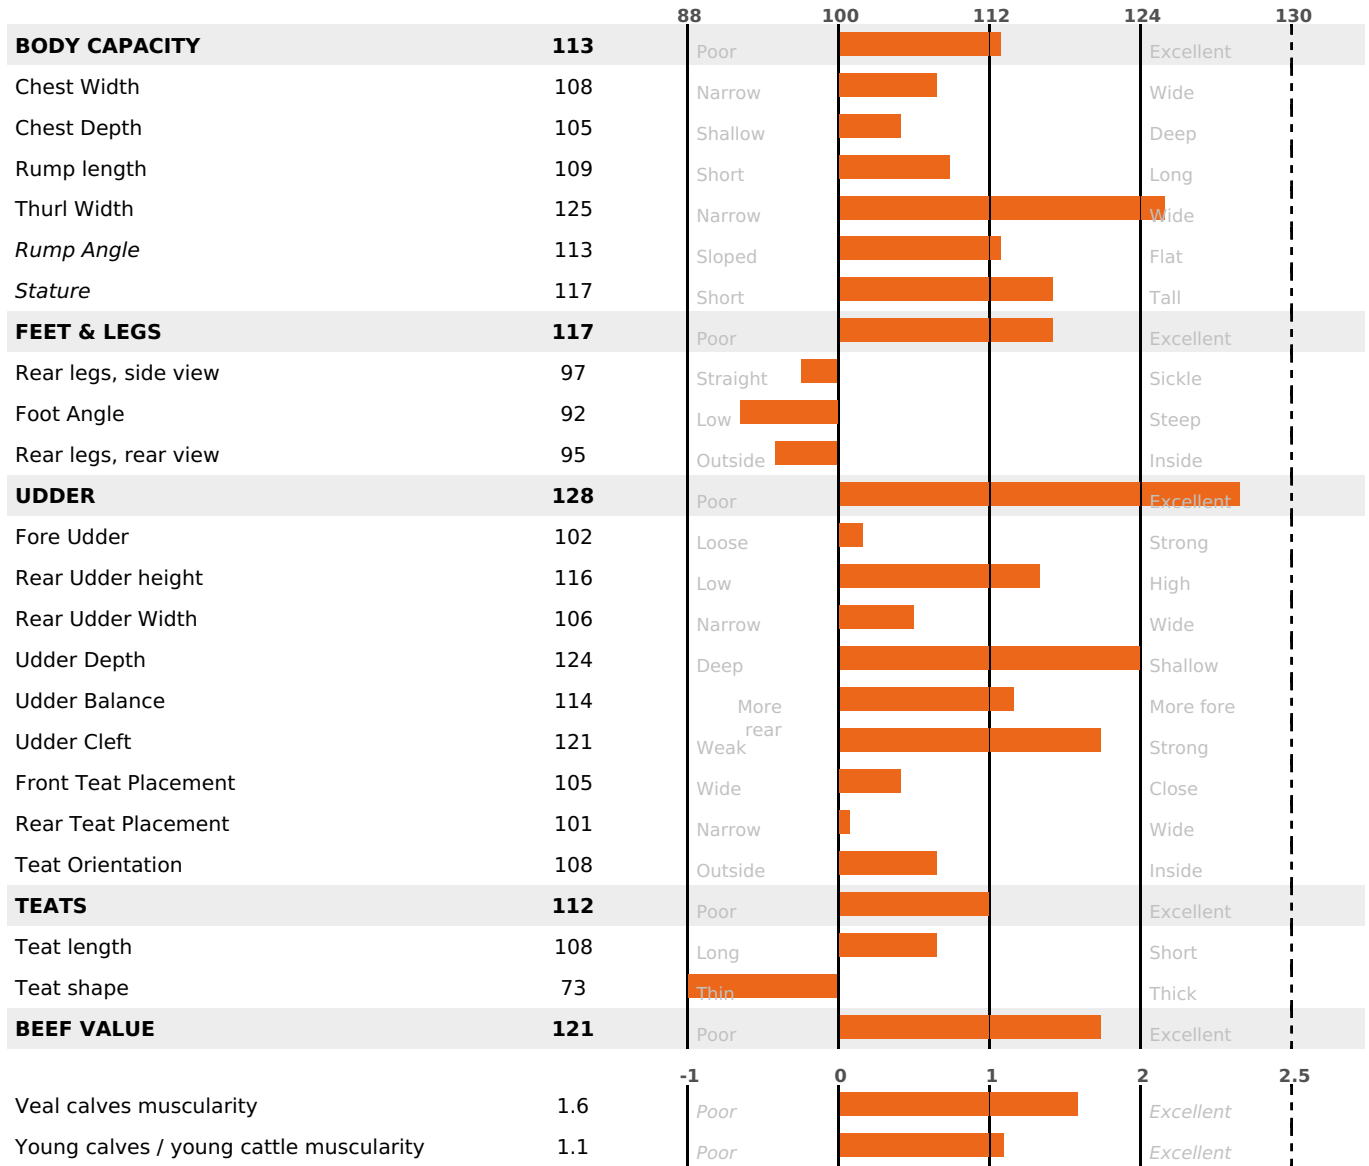

PRODUCTION

Milk Synthesis **+43**

17 daughter(s) - 16 Herd(s) - **Rel. 81%**

MILK	PROT. (KG)	FAT (KG)	PROT. (%)	FAT (%)	DIGER	K-CAS	B-CAS
+556	+35	+28	+0.24	+0.08	-1.4	BB	A2A2

FUNCTIONAL

MILCA : MIF / MTCP : MTF

MTETR : MTRF

CALV. EASE	D. CALV. EASE	CALF VIT	D. CALF VIT.
95	95	95	95

HEALTH

NEW

32 daughter(s) - 30 Herd(s) - **Reliability 73**

FR 2538152299 - N° 95567
 BREEDER : GAEC RAPIN
 DAM : MAGICIENNE
 3-305 12497KG 32,8 36,9