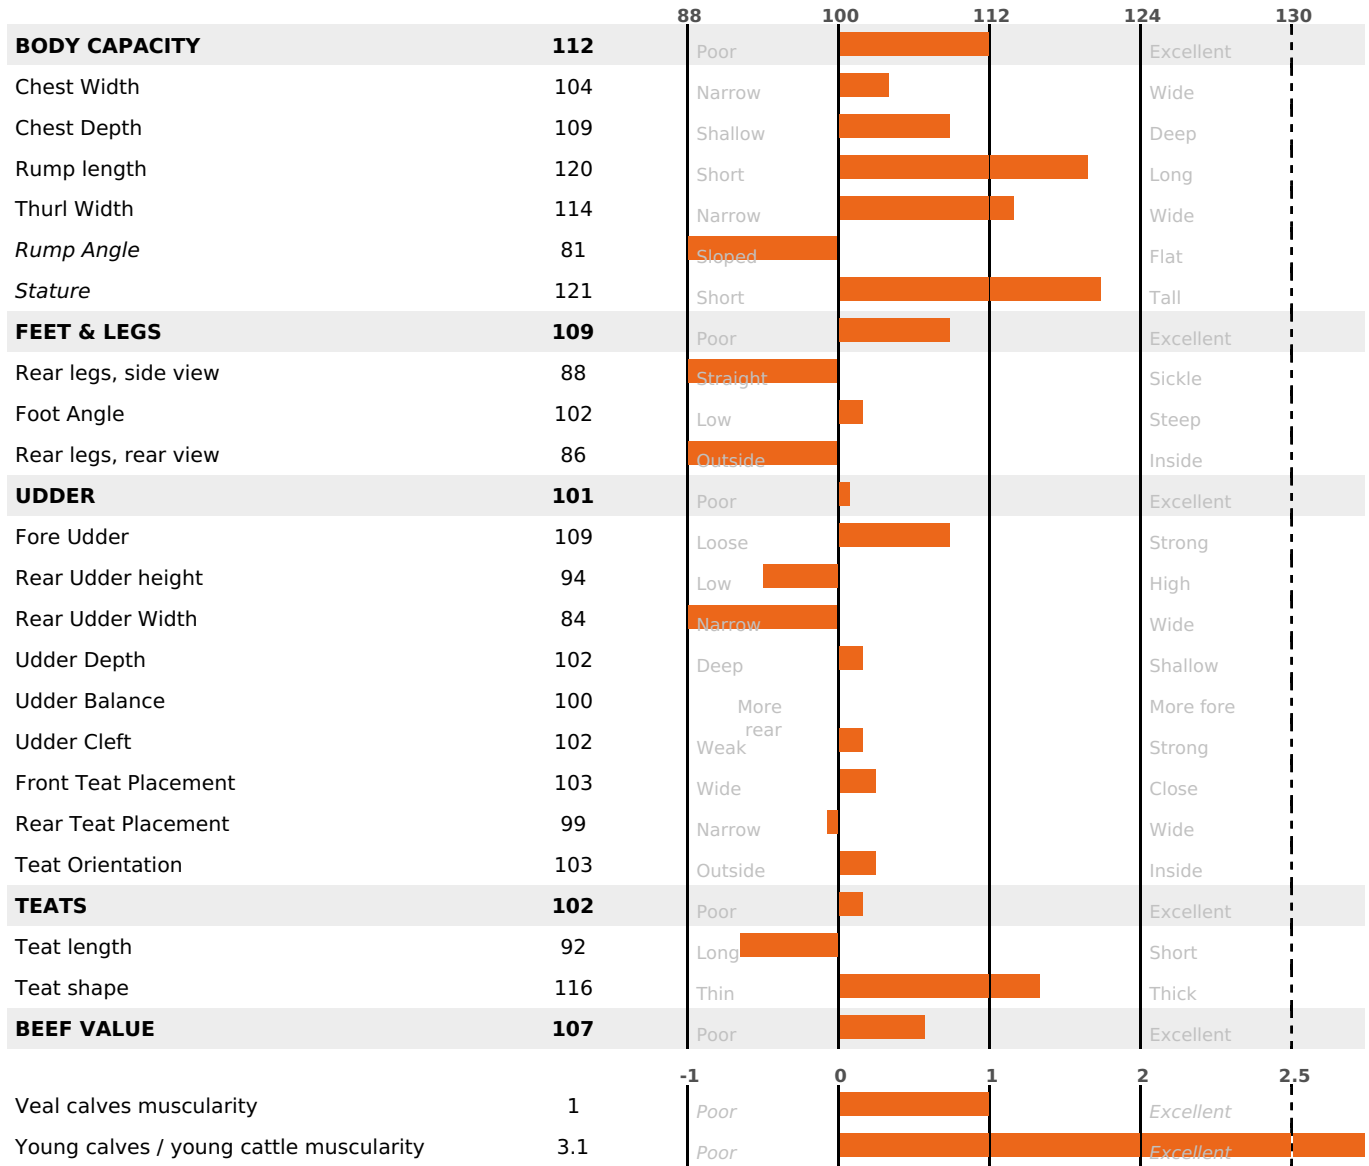

## PRODUCTION

Milk Synthesis **+57**

44 daughter(s) - 40 Herd(s) - **Rel. 86%**

MILK	PROT. (KG)	FAT (KG)	PROT. (%)	FAT (%)	DIGER	K-CAS	B-CAS
<b>+768</b>	<b>+44</b>	<b>+49</b>	<b>+0.28</b>	<b>+0.3</b>	<b>-0.8</b>	<b>BB</b>	<b>A2A2</b>

## FUNCTIONAL

MILCA : MIC / MTCP : MTF  
MTETR : MTRF

CALV. EASE	D. CALV. EASE	CALF VIT	D. CALF VIT.
<b>95</b>	<b>95</b>	<b>95</b>	<b>95</b>

## HEALTH

44 daughter(s) - 40 Herd(s) - **Reliability 74**

FR 3804029437 - N° 95569  
 BREEDER : FERME DU LYCEE AGRICOLE  
 DAM : MYRTHILLE  
 3-297 8580KG 41,2 33,7