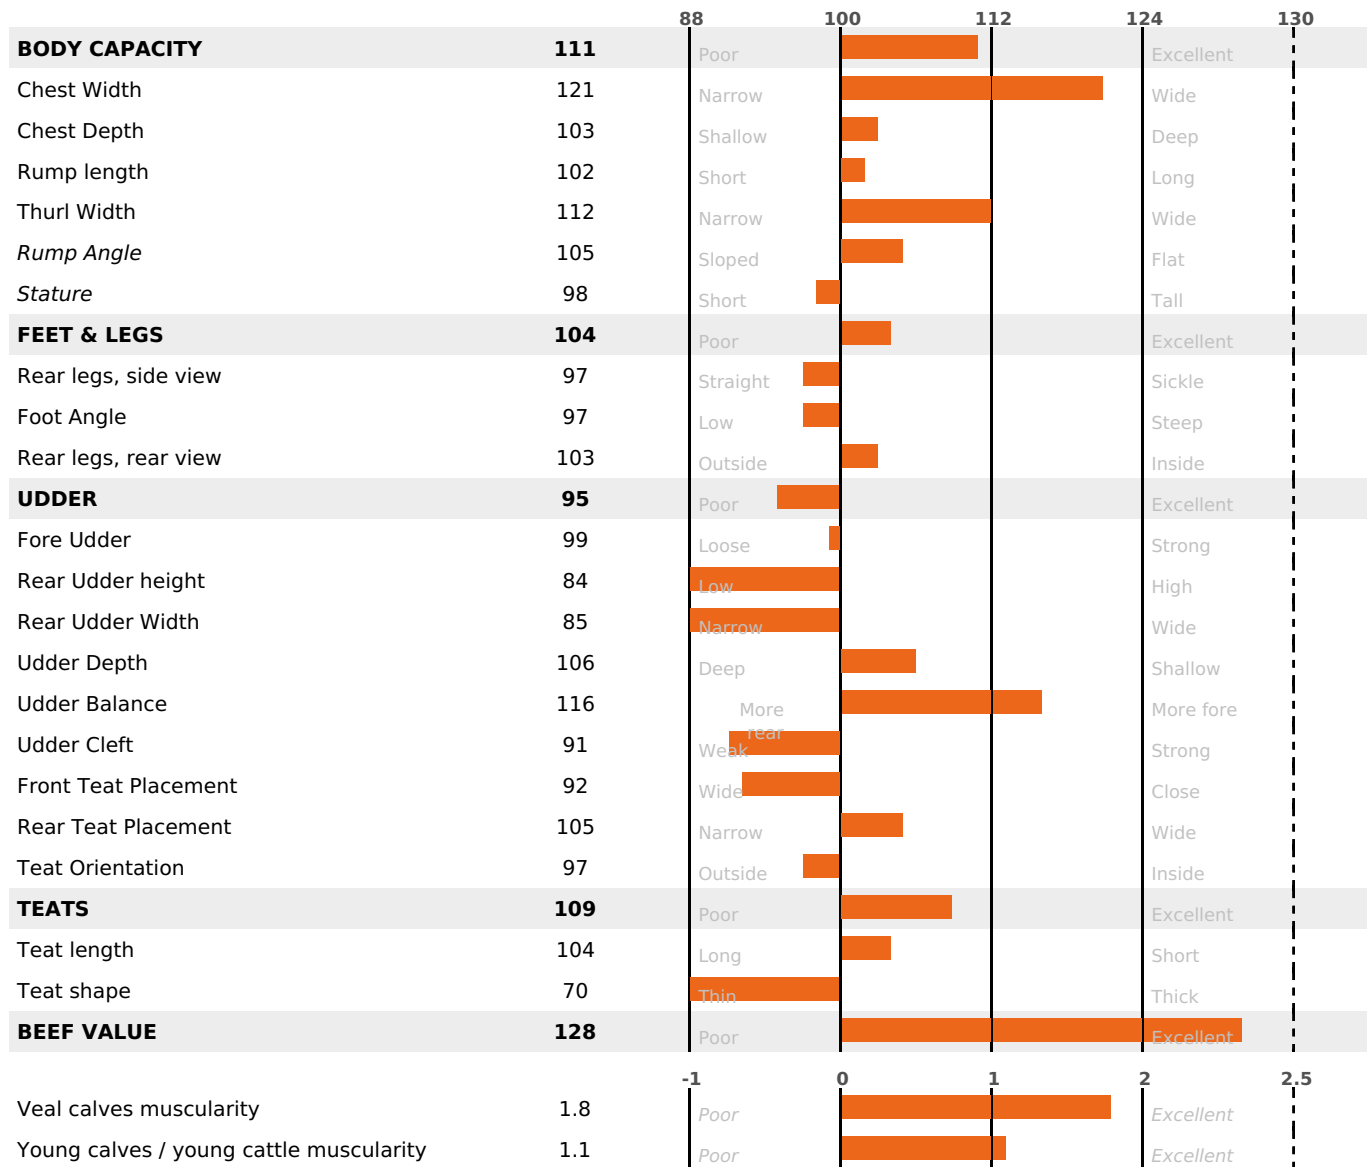

PRODUCTION

Milk Synthesis **+35**

26 daughter(s) - 25 Herd(s) - **Rel. 83%**

MILK	PROT. (KG)	FAT (KG)	PROT. (%)	FAT (%)	DIGER	K-CAS	B-CAS
+952	+28	+39	-0.04	+0.01	0.6	AB	A1A1

FUNCTIONAL

MILCA : MIF / MTCP : MTC
MTETR : NC

CALV. EASE	D. CALV. EASE	CALF VIT	D. CALF VIT.
95	95	95	95

HEALTH

20 daughter(s) - 17 Herd(s) - **Reliability 70**

FR 7302249060 - N° 94972

BREEDER : GAEC VERDOT

DAM : METALICA

3-269 9089KG 41,4 36,8