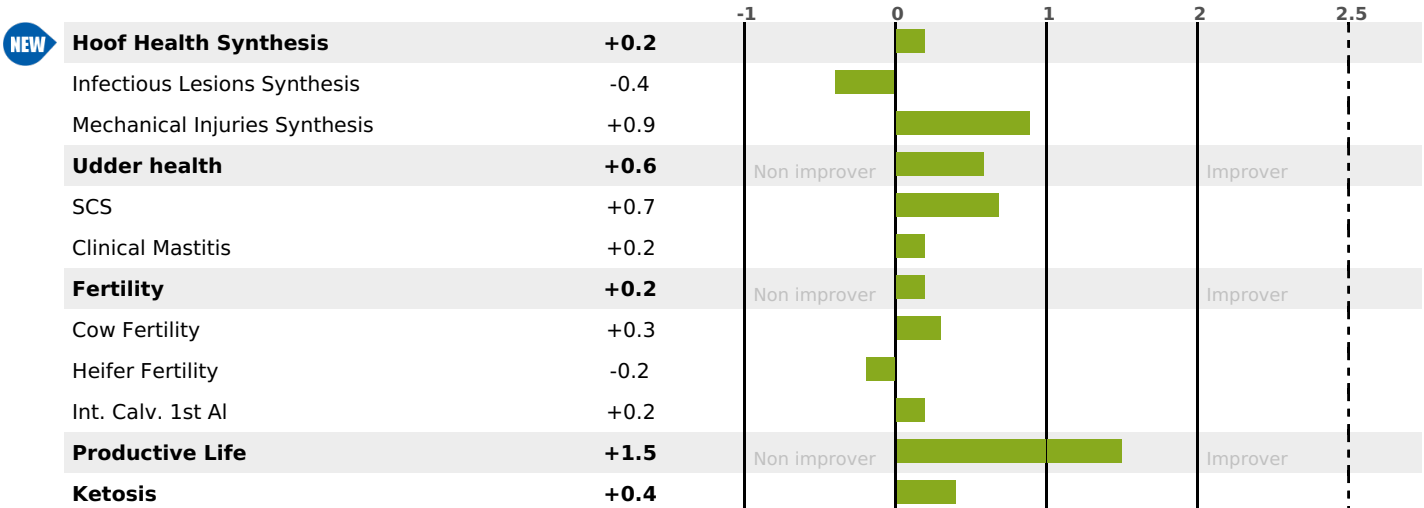

PRODUCTION

Milk Synthesis **+35**

26 daughter(s) - 25 Herd(s) - **Rel. 83%**

MILK	PROT. (KG)	FAT (KG)	PROT. (%)	FAT (%)	DIGER	K-CAS	B-CAS
+952	+28	+39	-0.04	+0.01	0.6	AB	A1A1

FUNCTIONAL

MILCA : MIF / MTCP : MTC
MTETR : NC

CALV. EASE	D. CALV. EASE	CALF VIT	D. CALF VIT.
95	95	95	95

HEALTH

20 daughter(s) - 17 Herd(s) - **Reliability 70**

FR 7302249060 - N° 94972

BREEDER : GAEC VERDOT

DAM : METALICA

3-269 9089KG 41,4 36,8