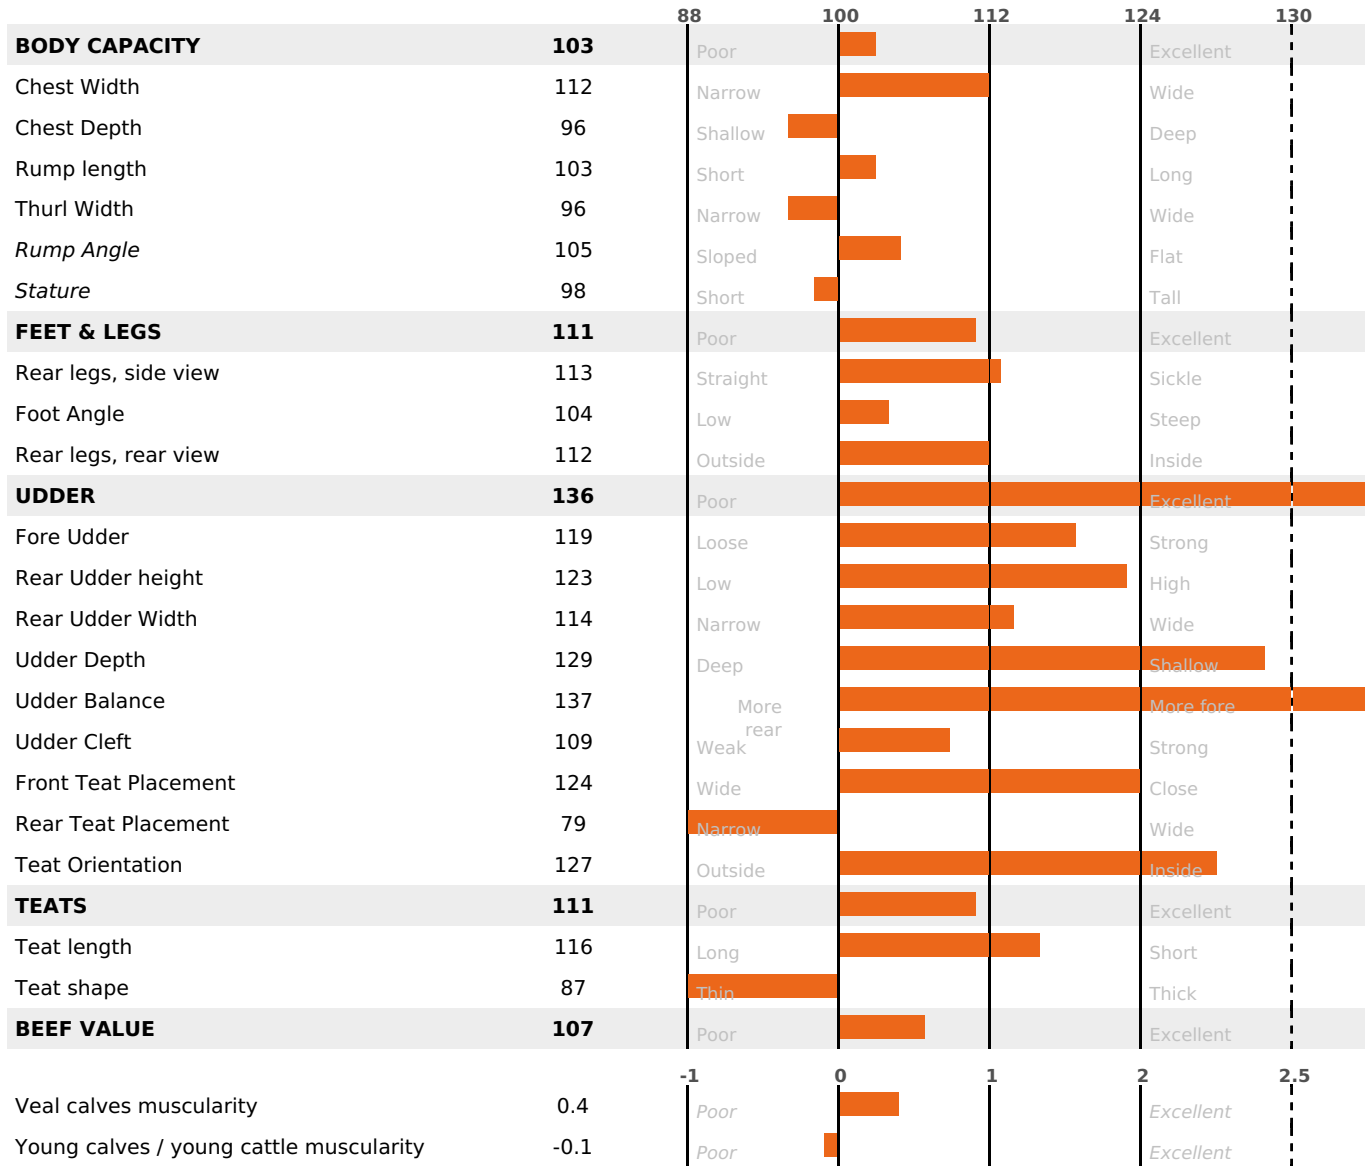

## PRODUCTION

Milk Synthesis **+26**

1402 daughter(s) - 844 Herd(s) - **Rel. 95%**

MILK	PROT. (KG)	FAT (KG)	PROT. (%)	FAT (%)	DIGER	K-CAS	B-CAS
<b>+405</b>	<b>+17</b>	<b>+37</b>	<b>+0.07</b>	<b>+0.3</b>	<b>0.9</b>	<b>AA</b>	<b>A1A1</b>

## FUNCTIONAL

MILCA : MIF / MTCP : MTF  
MTETR : NC

CALV. EASE	D. CALV. EASE	CALF VIT	D. CALF VIT.
<b>95</b>	<b>95</b>	<b>95</b>	<b>95</b>

## HEALTH

NEW

915 daughter(s) - 538 Herd(s) - **Reliability 95**

FR 7402760042 - N° 95259  
 BREEDER : GAEC EN HAUT DE LA FRUITIERE  
 DAM : LEGENDE  
 3-305 10044KG 37,2 36,6