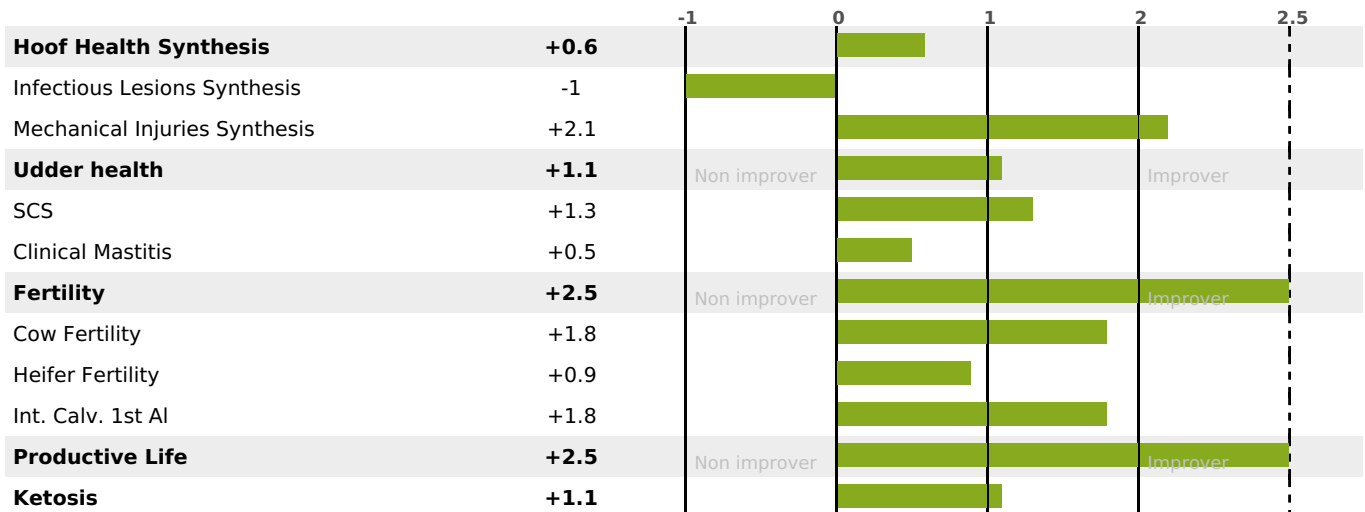

## FUNCTIONAL

MILCA : MIF / MTCP : MTF  
MTETR : NC

CALV. EASE	D. CALV. EASE	CALF VIT	D. CALF VIT.
<b>95</b>	<b>95</b>	<b>95</b>	<b>95</b>

## HEALTH

NEW

915 daughter(s) - 538 Herd(s) - **Reliability 95**

FR 7402760042 - N° 95259  
 BREEDER : GAEC EN HAUT DE LA FRUITIERE  
 DAM : LEGENDE  
 3-305 10044KG 37,2 36,6