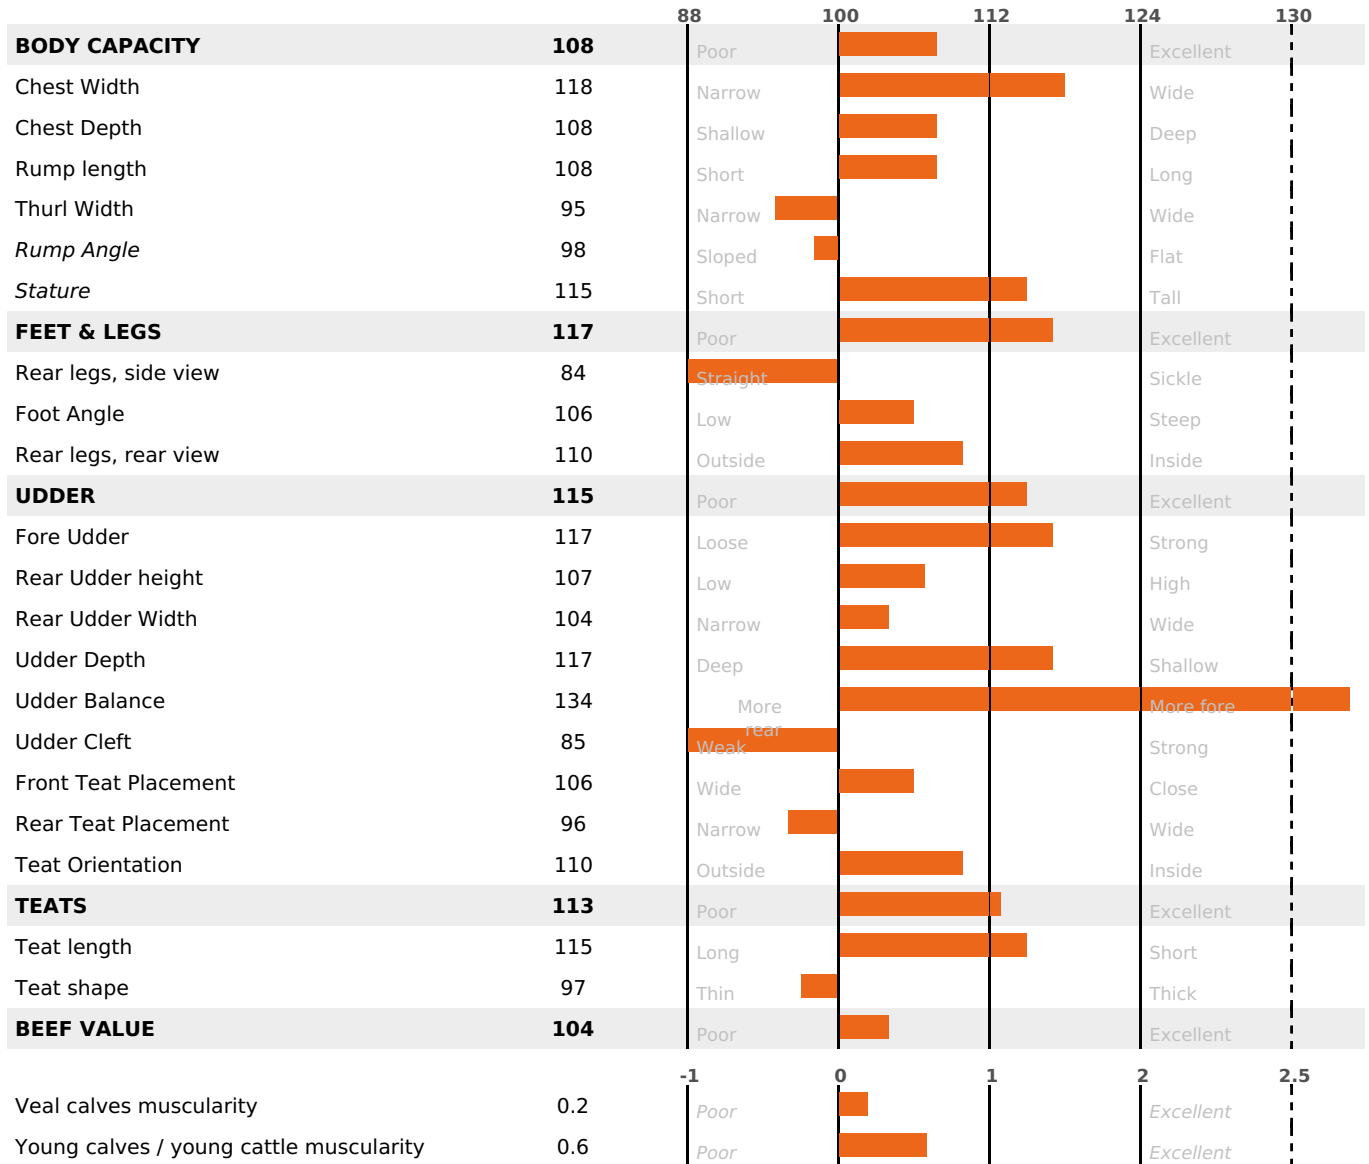

## PRODUCTION

Milk Synthesis **+52**

221 daughter(s) - 193 Herd(s) - **Rel. 95%**

MILK	PROT. (KG)	FAT (KG)	PROT. (%)	FAT (%)	DIGER	K-CAS	B-CAS
<b>+966</b>	<b>+40</b>	<b>+54</b>	<b>+0.11</b>	<b>+0.22</b>	<b>0.7</b>	<b>BB</b>	<b>A1A2</b>

## FUNCTIONAL

MILCA : MIF / MTCP : MTF  
MTETR : NC

CALV. EASE	D. CALV. EASE	CALF VIT	D. CALF VIT.
<b>95</b>	<b>95</b>	<b>95</b>	<b>95</b>

## HEALTH

NEW

# TYPE

120

245 daughter(s) - 190 Herd(s) - **Reliability 88**

FR 7033830761 - N° 95505  
 BREEDER : M GARNY JEROME  
 DAM : MACARENA  
 1-305 5969KG 39,7 37,6