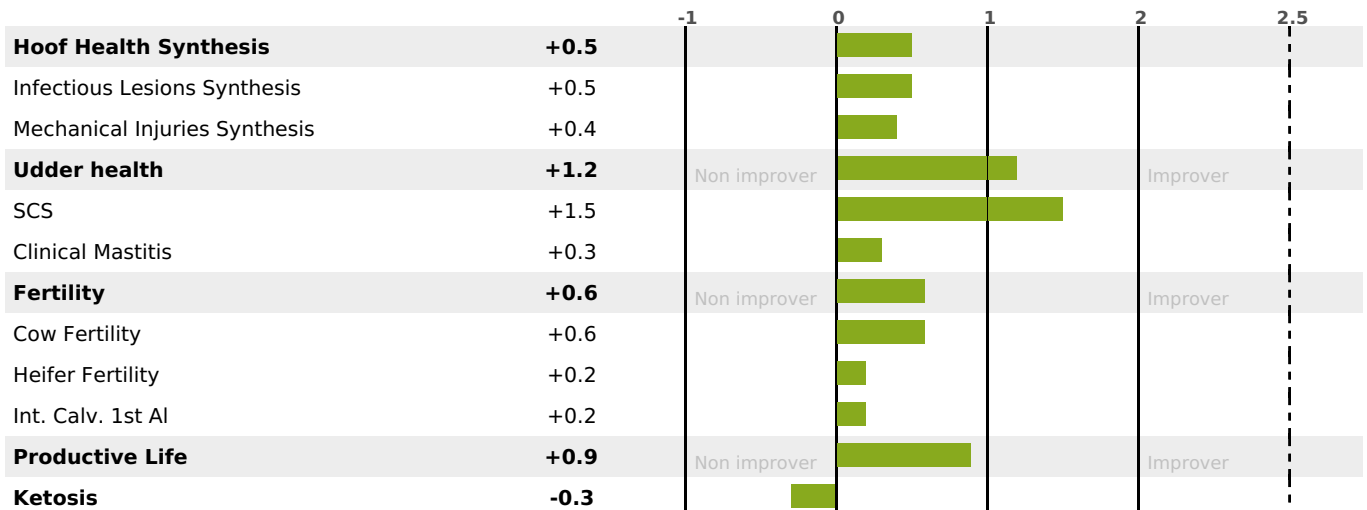

## FUNCTIONAL

MILCA : MIF / MTCP : MTF  
MTETR : NC

CALV. EASE	D. CALV. EASE	CALF VIT	D. CALF VIT.
<b>95</b>	<b>95</b>	<b>95</b>	<b>95</b>

## HEALTH

NEW