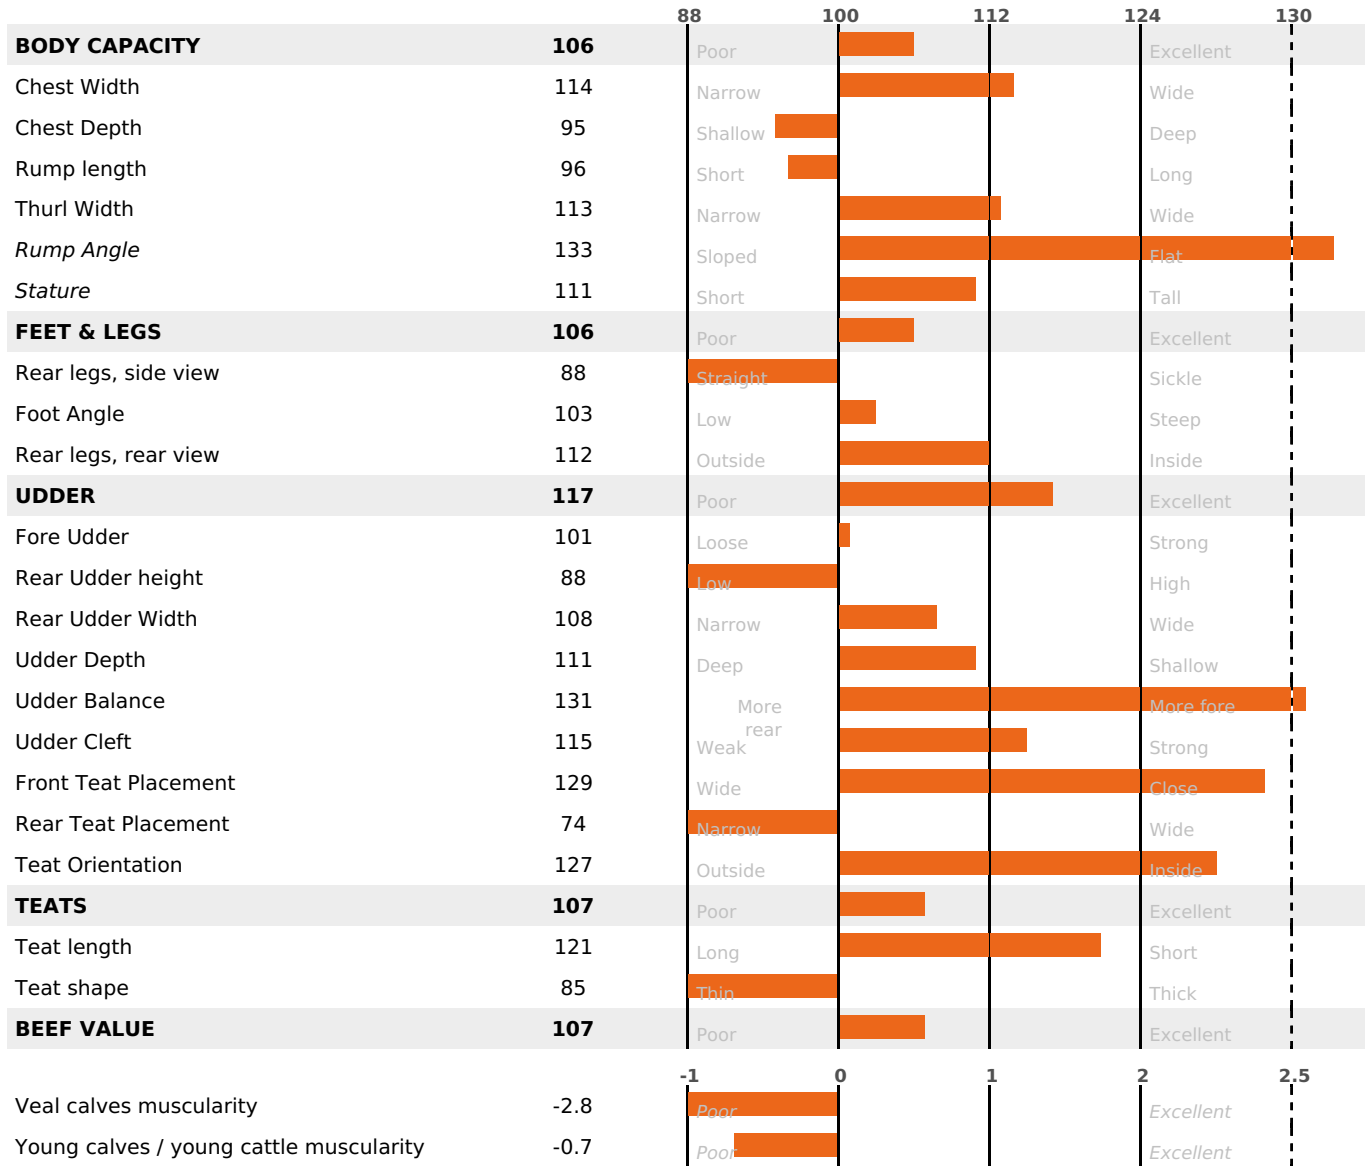

529 daughter(s) - 435 Herd(s) - Rel. 95%

MILK	PROT. (KG)	FAT (KG)	PROT. (%)	FAT (%)	DIGER	K-CAS	B-CAS
+147	+9	-8	+0.07	-0.21	0.7	BB	A2A2

FUNCTIONAL

MILCA : MIF / MTCP : MTF

MTETR : NC

CALV. EASE	D. CALV. EASE	CALF VIT	D. CALF VIT.
76	95	95	95

HEALTH

247 daughter(s) - 203 Herd(s) - **Reliability 88**

FR 0117037242 - N° 94613
 BREEDER : GAEC ELEVAGE THENOZ
 DAM : LOLITA
 1-294 8225KG 41,2 38,1