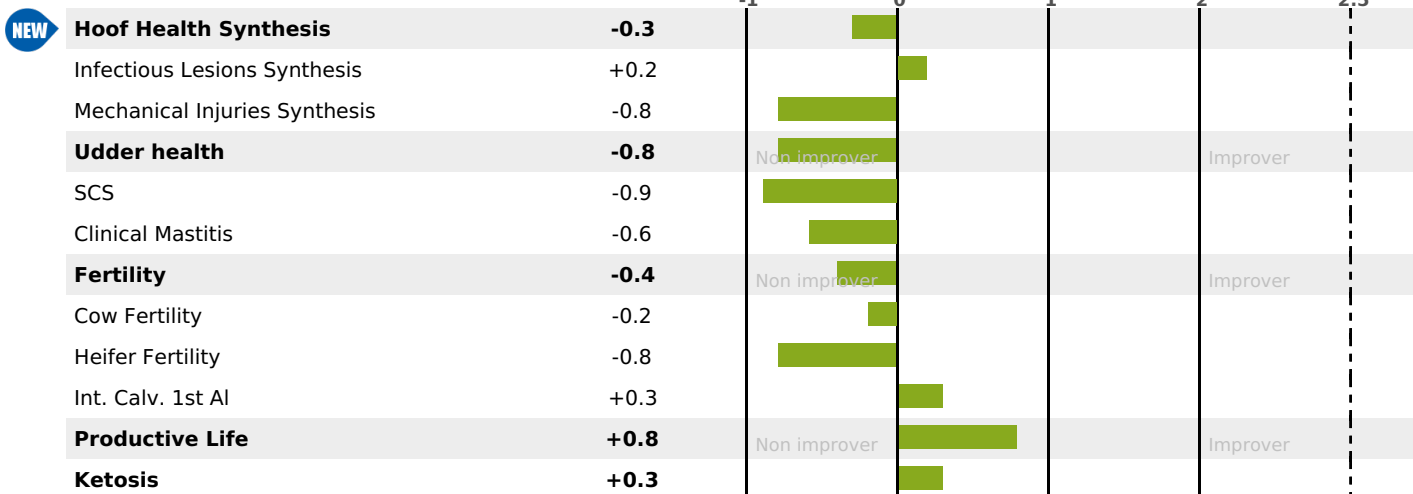

529 daughter(s) - 435 Herd(s) - Rel. 95%

MILK	PROT. (KG)	FAT (KG)	PROT. (%)	FAT (%)	DIGER	K-CAS	B-CAS
+147	+9	-8	+0.07	-0.21	0.7	BB	A2A2

FUNCTIONAL

MILCA : MIF / MTCP : MTF

MTETR : NC

CALV. EASE	D. CALV. EASE	CALF VIT	D. CALF VIT.
76	95	95	95

HEALTH

247 daughter(s) - 203 Herd(s) - **Reliability 88**

FR 0117037242 - N° 94613
 BREEDER : GAEC ELEVAGE THENOZ
 DAM : LOLITA
 1-294 8225KG 41,2 38,1