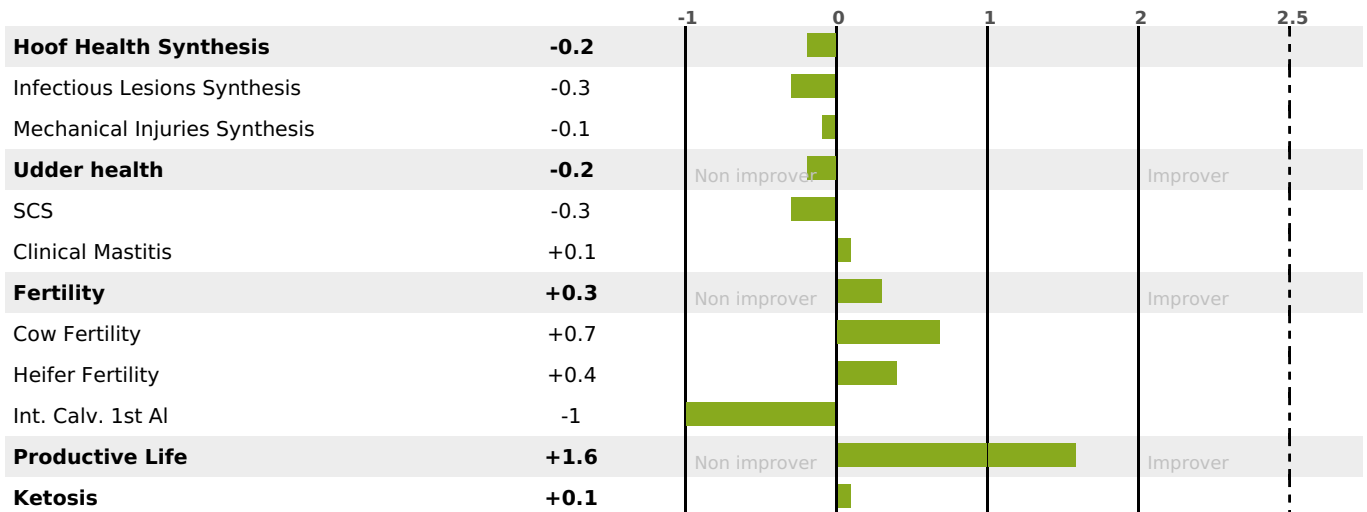

Milk Synthesis **+36**

59 daughter(s) - 54 Herd(s) - **Rel. 87%**

MILK	PROT. (KG)	FAT (KG)	PROT. (%)	FAT (%)	DIGER	K-CAS	B-CAS
+1138	+32	+32	-0.06	-0.19	-0.6	AB	A1A2

FUNCTIONAL

MILCA : MIF / MTCP : MTF
MTETR : NC

CALV. EASE	D. CALV. EASE	CALF VIT	D. CALF VIT.
95	95	95	90

HEALTH

NEW

66 daughter(s) - 53 Herd(s) - **Reliability 77**

FR 9023897600 - N° 95512
 BREEDER : GAEC DU TILLEUL
 DAM : MISS
 4-305 13231KG 35,7 33,3