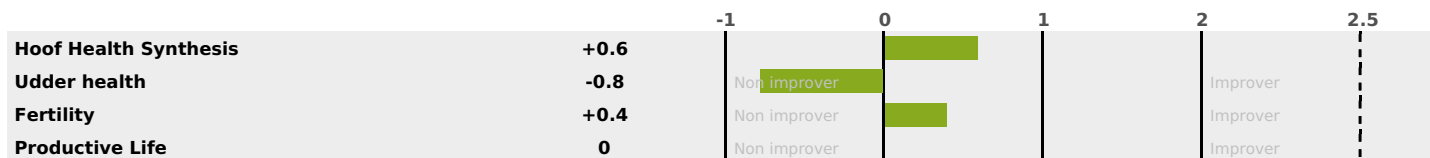

## FUNCTIONAL

CALV. EASE	D. CALV. EASE	CALF VIT	D. CALF VIT.
<b>95</b>	<b>95</b>	<b>95</b>	<b>95</b>

MILCA : MIF / MTCP : MTF / MTETR : NC

## HEALTH

**0.2**

NEW