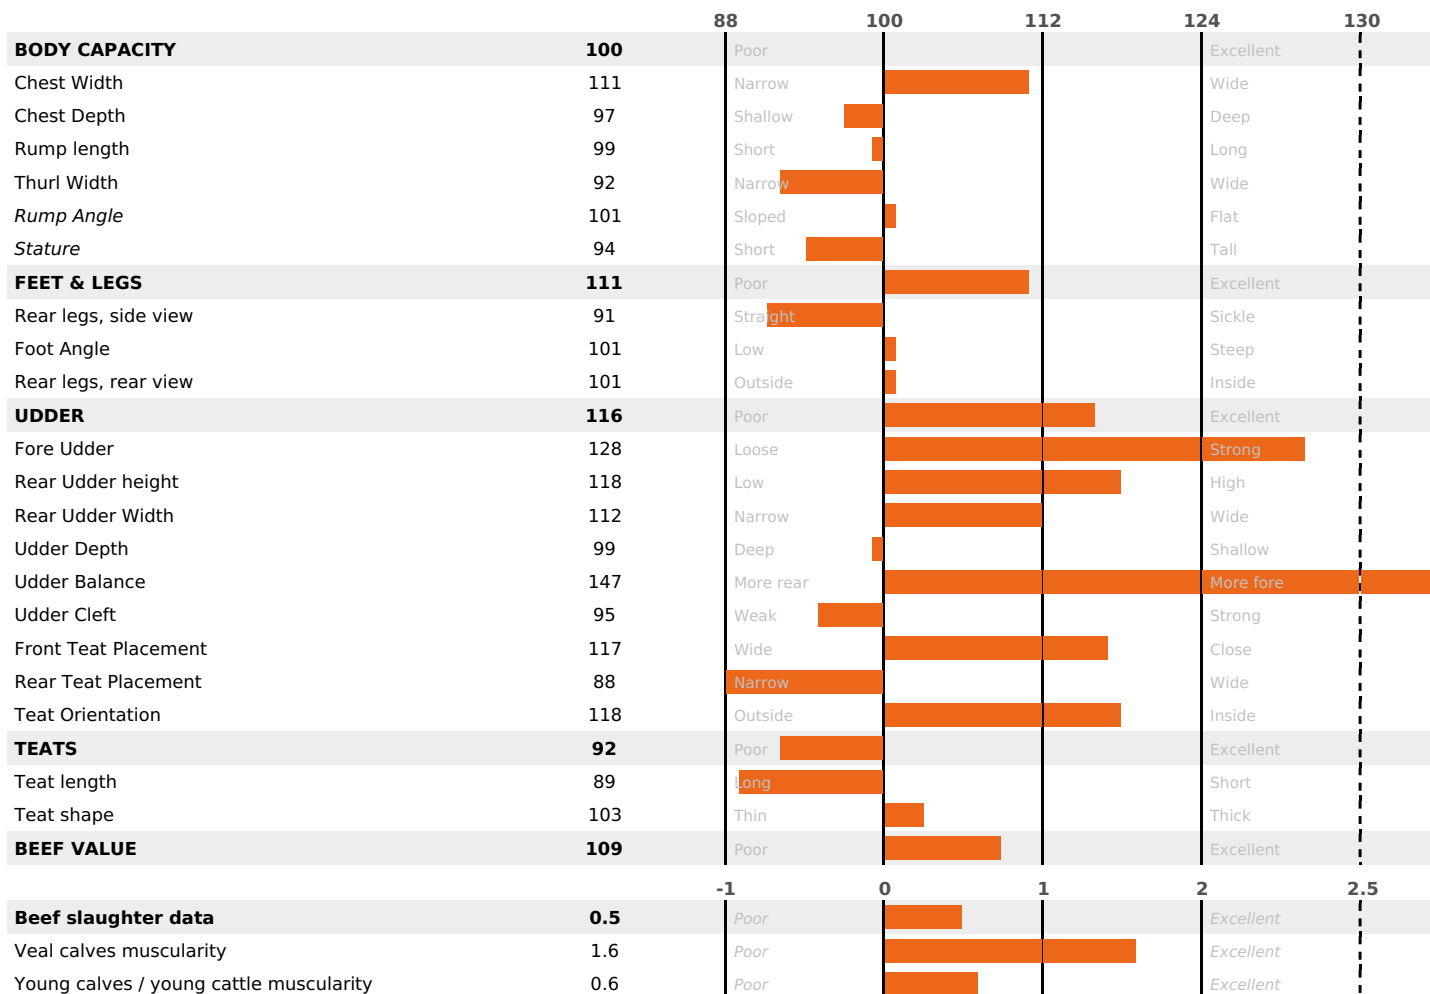

## PRODUCTION

Milk Synthesis **+40**

1258 daughter(s) - 960 Herd(s) - Rel. 95%

MILK	PROT. (KG)	FAT (KG)	PROT. (%)	FAT (%)	DIGER
<b>+641</b>	<b>+37</b>	<b>+12</b>	<b>+0.23</b>	<b>-0.2</b>	<b>-0.2</b>

K-CAS	B-CAS
<b>BB</b>	<b>A2A2</b>

## FUNCTIONAL

CALV. EASE	D. CALV. EASE	CALF VIT	D. CALF VIT.
<b>95</b>	<b>95</b>	<b>95</b>	<b>95</b>

MILCA : MIF / MTCP : MTF / MTETR : NC

## HEALTH

**0.2**

NEW

## TYPE

**115**

438 daughter(s) - 346 Herd(s) - Reliability 92

NEW